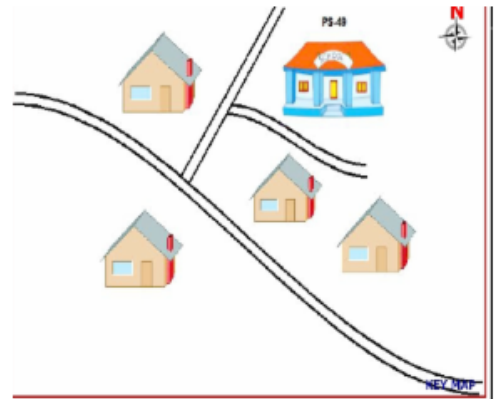

Google Map View

Polling Station Building Front View

Polling Station Front View

Cad View

Key MAP View

1	UCH2319804	பெயர் : போதும் பொண்ணு க கணவர் பெயர் : கணேசன் ஆ வீட்டு எண் : - வயது : 27 பாலினம் : பெண்	Photo is available	2	UCH2377513	பெயர் : சுதா கா கணவர் பெயர் : கார்த்திக் வீட்டு எண் : - வயது : 23 பாலினம் : பெண்	Photo is available	3	DVS5866876	பெயர் : சட்சி கணவர் பெயர் : முத்துலிங்கம் வீட்டு எண் : 1 வயது : 65 பாலினம் : பெண்	Photo is available
4	UCH2052900	பெயர் : முத்துலிங்கம் தந்தை பெயர் : கருப்பண்ணன் வீட்டு எண் : 1 வயது : 62 பாலினம் : ஆண்	Photo is available	5	UCH0841098	பெயர் : சந்திரா கணவர் பெயர் : துரைசாமி வீட்டு எண் : 1 வயது : 60 பாலினம் : பெண்	Photo is available	6	UCH2203123	பெயர் : லலிதாம்பாள் வி கணவர் பெயர் : குமரேசன் வீட்டு எண் : 1/5 வயது : 24 பாலினம் : பெண்	Photo is available
7	UCH2065936	பெயர் : குமரேசன் தந்தை பெயர் : கணேசன் வீட்டு எண் : 1/15 வயது : 26 பாலினம் : ஆண்	Photo is available	8	UCH1102284	பெயர் : ரேணுகா கணவர் பெயர் : அருண்பாண்டியன் வீட்டு எண் : 1-37 வயது : 33 பாலினம் : பெண்	Photo is available	9	DVS1407048	பெயர் : சண்முகம் தந்தை பெயர் : உலகப்பிள்ளை வீட்டு எண் : 2-1 வயது : 63 பாலினம் : ஆண்	Photo is available
10	DVS5946801	பெயர் : லெட்சுமி கணவர் பெயர் : சண்முகம் வீட்டு எண் : 2-1 வயது : 59 பாலினம் : பெண்	Photo is available	11	UCH0674697	பெயர் : ஐயப்பன் தந்தை பெயர் : சண்முகம் வீட்டு எண் : 2-1 வயது : 31 பாலினம் : ஆண்	Photo is available	12	DVS5946397	பெயர் : கோமதி கணவர் பெயர் : மாதவன் வீட்டு எண் : 2-1A வயது : 53 பாலினம் : பெண்	Photo is available
13	DVS5949565	பெயர் : ஜெயா தந்தை பெயர் : காத்தான் வீட்டு எண் : 2-2 வயது : 53 பாலினம் : பெண்	Photo is available	14	DVS9134768	பெயர் : சோமசுந்தரம் தந்தை பெயர் : சண்முகம் வீட்டு எண் : 2-3 வயது : 62 பாலினம் : ஆண்	Photo is available	15	DVS5950662	பெயர் : சித்ரா கணவர் பெயர் : சோமசுந்தரம் வீட்டு எண் : 2-3 வயது : 57 பாலினம் : பெண்	Photo is available
16	UCH0163352	பெயர் : மீரா கணவர் பெயர் : நந்தகுமார் வீட்டு எண் : 2-4 வயது : 56 பாலினம் : பெண்	Photo is available	17	UCH0208736	பெயர் : ஜெம்புகேஸ்வரன் தந்தை பெயர் : கணேசன் வீட்டு எண் : 2-4 வயது : 46 பாலினம் : ஆண்	Photo is available	18	UCH0163238	பெயர் : நீலாவதி கணவர் பெயர் : ஜெம்புகேஸ்வரன் வீட்டு எண் : 2-4 வயது : 40 பாலினம் : பெண்	Photo is available
19	DVS1406909	பெயர் : ரவிச்சந்திரன் தந்தை பெயர் : சிவசங்கரன்பிள்ளை வீட்டு எண் : 2-5 வயது : 62 பாலினம் : ஆண்	Photo is available	20	UCH1478734	பெயர் : சந்திரசேகர் தந்தை பெயர் : சிவசங்கரன்பிள்ளை வீட்டு எண் : 2-5 வயது : 58 பாலினம் : ஆண்	Photo is available	21	DVS5948203	பெயர் : மனோம்ணி கணவர் பெயர் : பத்மநாபன் வீட்டு எண் : 2-6 வயது : 83 பாலினம் : பெண்	Photo is available
22	UCH1478742	பெயர் : ஐயப்பன் தந்தை பெயர் : பத்மநாபன் வீட்டு எண் : 2-6 வயது : 60 பாலினம் : ஆண்	Photo is available	23	UCH0163188	பெயர் : சிவசங்கரி கணவர் பெயர் : ஜம்புகேஸ்வரன் வீட்டு எண் : 2-6 வயது : 46 பாலினம் : பெண்	Photo is available	24	DVS5948260	பெயர் : தனலெஷ்மி கணவர் பெயர் : ராஜாராம் வீட்டு எண் : 2-6 வயது : 43 பாலினம் : பெண்	Photo is available
25	DVS9367186	பெயர் : பவானி கணவர் பெயர் : கணேசன் வீட்டு எண் : 2-7 வயது : 69 பாலினம் : பெண்	Photo is available	26	UCH1478775	பெயர் : கார்த்திகேயன் தந்தை பெயர் : கணேசன் வீட்டு எண் : 2-7 வயது : 52 பாலினம் : ஆண்	Photo is available	27	UCH1478783	பெயர் : மகேந்திரன் தந்தை பெயர் : கணேசன் வீட்டு எண் : 2-7 வயது : 50 பாலினம் : ஆண்	Photo is available
28	UCH0841049	பெயர் : வினோதினி கணவர் பெயர் : மகேந்திரன் வீட்டு எண் : 2-7 வயது : 38 பாலினம் : பெண்	Photo is available	29	UCH0163279	பெயர் : கிருத்திகா தாயின் பெயர் : சந்திரா வீட்டு எண் : 2-7 வயது : 37 பாலினம் : பெண்	Photo is available	30	UCH2001063	பெயர் : ஸ்ரீநீர்மதா தந்தை பெயர் : கார்த்திகேயன் வீட்டு எண் : 2/7 வயது : 24 பாலினம் : பெண்	Photo is available