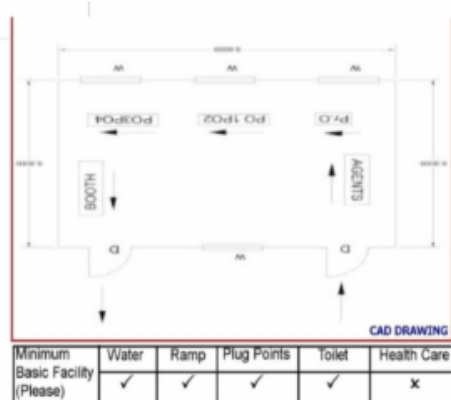

Google Map View

Polling Station Building Front View

Polling Station Front View

Cad View

Key MAP View

1 பெயர் : சரஸ்வதி கணவர் பெயர் : செல்வக்குமார் வீட்டு எண் : 1-69 வயது : 38 பாலினம் : பெண்	UCH0539809 Photo is available	2 பெயர் : முகமது ஆசிப் தந்தை பெயர் : அமீர் அப்பாஸ் வீட்டு எண் : 1-146 வயது : 30 பாலினம் : ஆண்	UCH0676205 Photo is available	3 பெயர் : ஹேமலதா தந்தை பெயர் : சுப்பிரமணியன் வீட்டு எண் : 2-75 வயது : 30 பாலினம் : பெண்	UCH0676023 Photo is available
4 பெயர் : அனுசா தந்தை பெயர் : முத்தமிழ்செல்வன் வீட்டு எண் : 2-75G வயது : 35 பாலினம் : பெண்	UCH0675991 Photo is available	5 பெயர் : பிரவீண் தந்தை பெயர் : அன்பழகன் வீட்டு எண் : 2/76 வயது : 25 பாலினம் : ஆண்	UCH2113686 Photo is available	6 பெயர் : லலிதா கணவர் பெயர் : வீரப்பன் வீட்டு எண் : 2-116 வயது : 39 பாலினம் : பெண்	UCH0539791 Photo is available
7 பெயர் : மகேஸ்வரி கணவர் பெயர் : கரிகாலன் வீட்டு எண் : 2-118 வயது : 40 பாலினம் : பெண்	UCH0149963 Photo is available	8 பெயர் : மாசிலாமணி தந்தை பெயர் : ஆறுமுகம் வீட்டு எண் : 2-118-1 வயது : 65 பாலினம் : ஆண்	DVS9112640 Photo is available	9 பெயர் : பெரியக்கா கணவர் பெயர் : மாசிலாமணி வீட்டு எண் : 2-118-1 வயது : 59 பாலினம் : பெண்	DVS9112657 Photo is available
10 பெயர் : கரிகாலன் தந்தை பெயர் : மாசிலாமணி வீட்டு எண் : 2-118-1 வயது : 40 பாலினம் : ஆண்	DVS6792857 Photo is available	11 பெயர் : கந்தசாமி தந்தை பெயர் : பெரியசாமி வீட்டு எண் : 2-119 வயது : 66 பாலினம் : ஆண்	DVS9112665 Photo is available	12 பெயர் : சந்திரா கணவர் பெயர் : கந்தசாமி வீட்டு எண் : 2-119 வயது : 58 பாலினம் : பெண்	DVS9112673 Photo is available
13 பெயர் : ராஜகோபால் தந்தை பெயர் : பெரியசாமி வீட்டு எண் : 2-119 வயது : 56 பாலினம் : ஆண்	DVS9112681 Photo is available	14 பெயர் : ரமணி தந்தை பெயர் : வீராசாமி வீட்டு எண் : 2-120 வயது : 60 பாலினம் : ஆண்	DVS1410729 Photo is available	15 பெயர் : சங்கீதா கணவர் பெயர் : ரமணி வீட்டு எண் : 2-120 வயது : 48 பாலினம் : பெண்	DVS6793467 Photo is available
16 பெயர் : பாலாஜி தந்தை பெயர் : சுந்தரம் வீட்டு எண் : 2-121 வயது : 41 பாலினம் : ஆண்	DVS8885022 Photo is available	17 பெயர் : முத்துகுமார் தந்தை பெயர் : பாலன் வீட்டு எண் : 2-123 வயது : 47 பாலினம் : ஆண்	DVS6788426 Photo is available	18 பெயர் : அங்காளஸ்வரி கணவர் பெயர் : முத்துகுமார் வீட்டு எண் : 2-123 வயது : 40 பாலினம் : பெண்	DVS6788301 Photo is available
19 பெயர் : தருண் மு தந்தை பெயர் : முத்துகுமார் வீட்டு எண் : 2/123 வயது : 21 பாலினம் : ஆண்	UCH2422301 Photo is available	20 பெயர் : திருமாணிக்கம் கணவர் பெயர் : சீனிவாசன் வீட்டு எண் : 2-124 வயது : 57 பாலினம் : பெண்	DVS6799357 Photo is available	21 பெயர் : சாந்தி கணவர் பெயர் : ஜெம்புலிங்கம் வீட்டு எண் : 2-125 வயது : 56 பாலினம் : பெண்	UCH1490465 Photo is available
22 பெயர் : ராஜேஷ் தந்தை பெயர் : ஜெம்புலிங்கம் வீட்டு எண் : 2-125 வயது : 37 பாலினம் : ஆண்	UCH0539593 Photo is available	23 பெயர் : மருதாம்பாள் கணவர் பெயர் : முத்துக்கருப்பன் வீட்டு எண் : 2-126 வயது : 71 பாலினம் : பெண்	UCH1490473 Photo is available	24 பெயர் : சங்கிலி தந்தை பெயர் : முத்துக்கருப்பன் வீட்டு எண் : 2-126 வயது : 57 பாலினம் : ஆண்	UCH1490481 Photo is available
25 பெயர் : சந்தானம் தந்தை பெயர் : முத்துக்கருப்பன் வீட்டு எண் : 2-126 வயது : 49 பாலினம் : ஆண்	UCH1490499 Photo is available	26 பெயர் : ராஜகுமாரி கணவர் பெயர் : சங்கிலி வீட்டு எண் : 2-126 வயது : 48 பாலினம் : பெண்	DVS1410257 Photo is available	27 பெயர் : அர்சுணன் தந்தை பெயர் : பிச்சை வீட்டு எண் : 2-126-1 வயது : 75 பாலினம் : ஆண்	DVS6799969 Photo is available
28 பெயர் : சுசீலா கணவர் பெயர் : அர்சுணன் வீட்டு எண் : 2-126-1 வயது : 61 பாலினம் : பெண்	UCH1490507 Photo is available	29 பெயர் : ராஜேந்திரன் தந்தை பெயர் : அர்சுணன் வீட்டு எண் : 2-126-1 வயது : 43 பாலினம் : ஆண்	DVS6796783 Photo is available	30 பெயர் : மாரிமுத்து தந்தை பெயர் : அர்சுணன் வீட்டு எண் : 2-126-1 வயது : 42 பாலினம் : ஆண்	DVS6796593 Photo is available