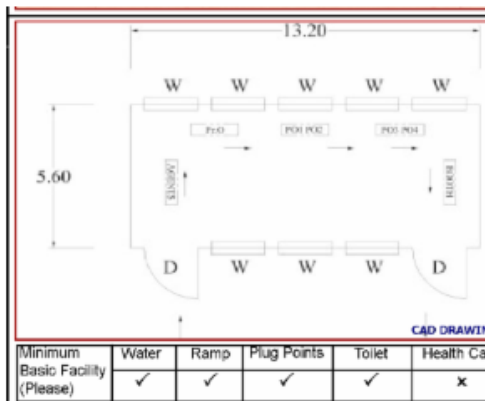

Cad View

Key MAP View