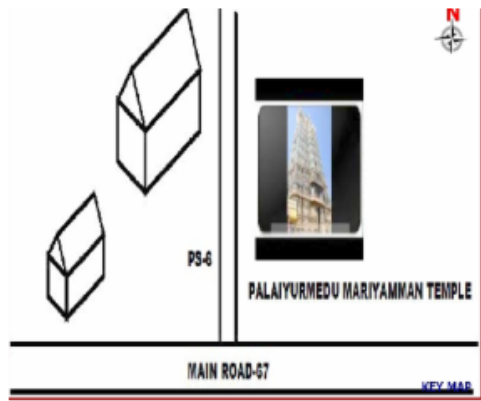

Google Map View

Polling Station Building Front View

Polling Station Front View

Cad View

Key MAP View

1 பெயர் : அங்கயர்கண்ணி கணவர் பெயர்: தெய்வநாயகம் வீட்டு எண் : 1 வயது : 96 பாலினம் : பெண்	UCH0962860 Photo is available	2 பெயர் : வினோத் குமார் தந்தை பெயர்: சண்முகம் வீட்டு எண் : 1 வயது : 29 பாலினம் : ஆண்	UCH0832741 Photo is available	3 பெயர் : சக்திவேல் து தந்தை பெயர்: துரை ம வீட்டு எண் : 1/1 வயது : 22 பாலினம் : ஆண்	UCH2516433 Photo is available
4 பெயர் : சீனிவாசன் தந்தை பெயர்: ராமசாமி வீட்டு எண் : 1-154 வயது : 39 பாலினம் : ஆண்	UCH0108837 Photo is available	S 5 பெயர் : வேணுகோபால் தந்தை பெயர்: ராமசாமி வீட்டு எண் : 1-154 வயது : 37 பாலினம் : ஆண்	UCH0108845 Photo is available	6 பெயர் : மோனிகா தந்தை பெயர்: வெங்கடாசலம் வீட்டு எண் : 2-122 வயது : 28 பாலினம் : பெண்	UCH1035526 Photo is available
7 பெயர் : மணிஷா தந்தை பெயர்: வெங்கடாசலம் வீட்டு எண் : 2/122 வயது : 25 பாலினம் : பெண்	UCH1962604 Photo is available	8 பெயர் : அஹமது முஸ்தபா தந்தை பெயர்: முஹம்மது சிக்கந்தர் வீட்டு எண் : 2/158-9 வயது : 61 பாலினம் : ஆண்	RKT0218537 Photo is available	9 பெயர் : பாத்திமா கனி கணவர் பெயர்: அஹமது முஸ்தபா வீட்டு எண் : 2/158-9 வயது : 55 பாலினம் : பெண்	RKT0218628 Photo is available
10 பெயர் : ஸீது முகமது இதரர் பெயர்: கதிஜா ஷப்ரின் வீட்டு எண் : 2/158-9 வயது : 38 பாலினம் : ஆண்	UCH2492924 Photo is available	11 பெயர் : அனஸ் முகம்மது தந்தை பெயர்: அகமது முஸ்தபா வீட்டு எண் : 2/158-9 வயது : 34 பாலினம் : ஆண்	RKT0218586 Photo is available	12 பெயர் : முஜிபில் சிக்கந்தர் தந்தை பெயர்: அகமது முஸ்தபா வீட்டு எண் : 2/158-9 வயது : 29 பாலினம் : ஆண்	RKT0698357 Photo is available
13 பெயர் : மாலதி கணவர் பெயர்: ஆதிக்கண்ணன் வீட்டு எண் : 2/192 வயது : 36 பாலினம் : பெண்	UCH2487130 Photo is available	14 பெயர் : மாதேஷ்வரன் தந்தை பெயர்: மகேந்திரன் வீட்டு எண் : 2/289 வயது : 22 பாலினம் : ஆண்	UCH2226934 Photo is available	15 பெயர் : ராஜ்குமார் தந்தை பெயர்: மாணிக்கம் வீட்டு எண் : 2-293 வயது : 52 பாலினம் : ஆண்	DVS9391624 Photo is available
16 பெயர் : சபரிஷா தந்தை பெயர்: சேகர் வீட்டு எண் : 2/427 வயது : 24 பாலினம் : ஆண்	UCH2063485 Photo is available	17 பெயர் : கீர்த்தனா சி பி தந்தை பெயர்: ஆ சி பிரபு வீட்டு எண் : 2/441 வயது : 19 பாலினம் : பெண்	UCH2478279 Photo is available	18 பெயர் : முருகன் தந்தை பெயர்: சேதுரத்தினம் வீட்டு எண் : 2எஸ் எப் ஏ 2 வயது : 58 பாலினம் : ஆண்	UCH1383454 Photo is available
19 பெயர் : கற்பகம் கணவர் பெயர்: முருகன் வீட்டு எண் : 2 எஸ் எப் அ2 வயது : 52 பாலினம் : பெண்	UCH1383462 Photo is available	20 பெயர் : ஜொலையா பீவி கணவர் பெயர்: பீர் முகம்மது வீட்டு எண் : 3 வயது : 48 பாலினம் : பெண்	DVS1673987 Photo is available	21 பெயர் : சத்திய மூர்த்தி தாயின் பெயர்: சரஸ்வதி வீட்டு எண் : 3/2 வயது : 26 பாலினம் : பெண்	UCH2147163 Photo is available
22 பெயர் : சுதர்சன் தந்தை பெயர்: செல்வராஜ் வீட்டு எண் : 3-2 வயது : 20 பாலினம் : ஆண்	UCH2330355 Photo is available	23 பெயர் : மோனிஷா தந்தை பெயர்: காளிமுத்து வீட்டு எண் : 3-4 வயது : 31 பாலினம் : பெண்	UCH0662049 Photo is available	24 பெயர் : ராஜம் கணவர் பெயர்: இலங்காமணி வீட்டு எண் : 4/120 வயது : 81 பாலினம் : பெண்	UCH0384446 Photo is available
25 பெயர் : மகேஸ்வரன் தந்தை பெயர்: இலங்காமணி வீட்டு எண் : 4/120 வயது : 51 பாலினம் : ஆண்	UCH0384834 Photo is available	26 பெயர் : சுஜி கணவர் பெயர்: சிவசங்கர் வீட்டு எண் : 4 120 மெயின் ரோடு வயது : 39 பாலினம் : பெண்	UCH0384347 Photo is available	27 பெயர் : சிவசங்கர் தந்தை பெயர்: இலங்காமணி வீட்டு எண் : 4/120 வார்டு 1 வயது : 49 பாலினம் : ஆண்	UCH0384826 Photo is available
28 பெயர் : பரககத் நிஷா கணவர் பெயர்: அகம்மதுல்லா வீட்டு எண் : 4-134 வயது : 50 பாலினம் : பெண்	UCH0000554 Photo is available	29 பெயர் : தமிழ்ச்செல்வன் தந்தை பெயர்: ராஜலிங்கம் வீட்டு எண் : 4-142 வயது : 59 பாலினம் : ஆண்	UCH0662056 Photo is available	30 பெயர் : சாந்தி கணவர் பெயர்: தமிழ்ச்செல்வன் வீட்டு எண் : 4-142 வயது : 53 பாலினம் : பெண்	UCH0662205 Photo is available