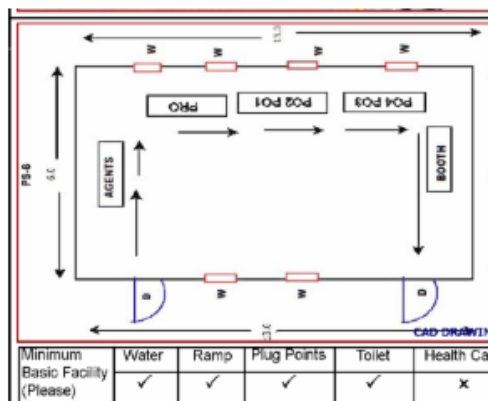

Google Map View

Polling Station Building Front View

Polling Station Front View

Cad View

Key MAP View

1 பெயர் : அங்கயர்கண்ணி கணவர் பெயர்: தெய்வநாயகம் வீட்டு எண் : 1 வயது : 96 பாலினம் : பெண்	UCH0962860 Photo is available	2 பெயர் : வினோத் குமார் தந்தை பெயர்: சண்முகம் வீட்டு எண் : 1 வயது : 29 பாலினம் : ஆண்	UCH0832741 Photo is available	3 பெயர் : சக்திவேல் து தந்தை பெயர்: துரை ம வீட்டு எண் : 1/1 வயது : 22 பாலினம் : ஆண்	UCH2516433 Photo is available
4 பெயர் : சீனிவாசன் தந்தை பெயர்: ராமசாமி வீட்டு எண் : 1-154 வயது : 39 பாலினம் : ஆண்	UCH0108837 Photo is available	S 5 பெயர் : வேணுகோபால் தந்தை பெயர்: ராமசாமி வீட்டு எண் : 1-154 வயது : 37 பாலினம் : ஆண்	UCH0108845 Photo is available	6 பெயர் : மோனிகா தந்தை பெயர்: வெங்கடாசலம் வீட்டு எண் : 2-122 வயது : 28 பாலினம் : பெண்	UCH1035526 Photo is available
7 பெயர் : மணிஷா தந்தை பெயர்: வெங்கடாசலம் வீட்டு எண் : 2/122 வயது : 25 பாலினம் : பெண்	UCH1962604 Photo is available	8 பெயர் : அஹமது முஸ்தபா தந்தை பெயர்: முஹம்மது சிக்கந்தர் வீட்டு எண் : 2/158-9 வயது : 61 பாலினம் : ஆண்	RKT0218537 Photo is available	9 பெயர் : பாத்திமா கனி கணவர் பெயர்: அஹமது முஸ்தபா வீட்டு எண் : 2/158-9 வயது : 55 பாலினம் : பெண்	RKT0218628 Photo is available
10 பெயர் : ஸீது முகமது இதரர் பெயர்: கதிஜா ஷப்ரின் வீட்டு எண் : 2/158-9 வயது : 38 பாலினம் : ஆண்	UCH2492924 Photo is available	11 பெயர் : அனஸ் முகம்மது தந்தை பெயர்: அகமது முஸ்தபா வீட்டு எண் : 2/158-9 வயது : 34 பாலினம் : ஆண்	RKT0218586 Photo is available	12 பெயர் : முஜிபில் சிக்கந்தர் தந்தை பெயர்: அகமது முஸ்தபா வீட்டு எண் : 2/158-9 வயது : 29 பாலினம் : ஆண்	RKT0698357 Photo is available
13 பெயர் : மாலதி கணவர் பெயர்: ஆதிக்கண்ணன் வீட்டு எண் : 2/192 வயது : 36 பாலினம் : பெண்	UCH2487130 Photo is available	14 பெயர் : மாதேஷ்வரன் தந்தை பெயர்: மகேந்திரன் வீட்டு எண் : 2/289 வயது : 22 பாலினம் : ஆண்	UCH2226934 Photo is available	15 பெயர் : ராஜ்குமார் தந்தை பெயர்: மாணிக்கம் வீட்டு எண் : 2-293 வயது : 52 பாலினம் : ஆண்	DVS9391624 Photo is available
16 பெயர் : சபரிஷா தந்தை பெயர்: சேகர் வீட்டு எண் : 2/427 வயது : 24 பாலினம் : ஆண்	UCH2063485 Photo is available	17 பெயர் : கீர்த்தனா சி பி தந்தை பெயர்: ஆ சி பிரபு வீட்டு எண் : 2/441 வயது : 19 பாலினம் : பெண்	UCH2478279 Photo is available	18 பெயர் : முருகன் தந்தை பெயர்: சேதுரத்தினம் வீட்டு எண் : 2எஸ் எப் ஏ 2 வயது : 58 பாலினம் : ஆண்	UCH1383454 Photo is available
19 பெயர் : கற்பகம் கணவர் பெயர்: முருகன் வீட்டு எண் : 2 எஸ் எப் அ2 வயது : 52 பாலினம் : பெண்	UCH1383462 Photo is available	20 பெயர் : ஜொலையா பீவி கணவர் பெயர்: பீர் முகம்மது வீட்டு எண் : 3 வயது : 48 பாலினம் : பெண்	DVS1673987 Photo is available	21 பெயர் : சத்திய மூர்த்தி தாயின் பெயர்: சரஸ்வதி வீட்டு எண் : 3/2 வயது : 26 பாலினம் : பெண்	UCH2147163 Photo is available
22 பெயர் : சுதர்சன் தந்தை பெயர்: செல்வராஜ் வீட்டு எண் : 3-2 வயது : 20 பாலினம் : ஆண்	UCH2330355 Photo is available	23 பெயர் : மோனிஷா தந்தை பெயர்: காளிமுத்து வீட்டு எண் : 3-4 வயது : 31 பாலினம் : பெண்	UCH0662049 Photo is available	24 பெயர் : ராஜம் கணவர் பெயர்: இலங்காமணி வீட்டு எண் : 4/120 வயது : 81 பாலினம் : பெண்	UCH0384446 Photo is available
25 பெயர் : மகேஸ்வரன் தந்தை பெயர்: இலங்காமணி வீட்டு எண் : 4/120 வயது : 51 பாலினம் : ஆண்	UCH0384834 Photo is available	26 பெயர் : சுஜி கணவர் பெயர்: சிவசங்கர் வீட்டு எண் : 4 120 மெயின் ரோடு வயது : 39 பாலினம் : பெண்	UCH0384347 Photo is available	27 பெயர் : சிவசங்கர் தந்தை பெயர்: இலங்காமணி வீட்டு எண் : 4/120 வார்டு 1 வயது : 49 பாலினம் : ஆண்	UCH0384826 Photo is available
28 பெயர் : பரககத் நிஷா கணவர் பெயர்: அகம்மதுல்லா வீட்டு எண் : 4-134 வயது : 50 பாலினம் : பெண்	UCH0000554 Photo is available	29 பெயர் : தமிழ்ச்செல்வன் தந்தை பெயர்: ராஜலிங்கம் வீட்டு எண் : 4-142 வயது : 59 பாலினம் : ஆண்	UCH0662056 Photo is available	30 பெயர் : சாந்தி கணவர் பெயர்: தமிழ்ச்செல்வன் வீட்டு எண் : 4-142 வயது : 53 பாலினம் : பெண்	UCH0662205 Photo is available