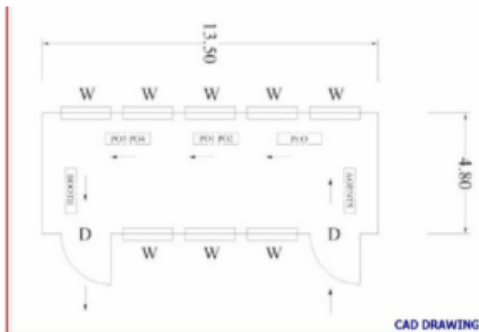

Google Map View

Polling Station Building Front View

Polling Station Front View

Cad View

Key MAP View

Minimum Basic Facility (Please)	Water	Ramp	Plug Points	Toilet	Health Care
	✓	✓	✓	✓	x

1 பெயர் : ராஜாமணி கணவர் பெயர் : மாவுடியான் வீட்டு எண் : 1 வயது : 63 பாலினம் : பெண்	DVS1444298 Photo is available	2 பெயர் : மோகனம்பாள் கணவர் பெயர் : மாரிமுத்து வீட்டு எண் : 1 வயது : 61 பாலினம் : பெண்	UCH1495464 Photo is available	3 பெயர் : மகாமணி தந்தை பெயர் : மாரிமுத்து வீட்டு எண் : 1 வயது : 48 பாலினம் : ஆண்	DVS9188269 Photo is available
4 பெயர் : லெட்சுமி கணவர் பெயர் : மகாமணி வீட்டு எண் : 1 வயது : 45 பாலினம் : பெண்	DVS6822423 Photo is available	5 பெயர் : சுகதி கணவர் பெயர் : அய்யாளம்மன் வீட்டு எண் : 1 வயது : 39 பாலினம் : பெண்	UCH0228775 Photo is available	6 பெயர் : சுகித்ரா கணவர் பெயர் : சண்முகம் வீட்டு எண் : 1 வயது : 39 பாலினம் : பெண்	UCH0229096 Photo is available
7 பெயர் : வசந்தி கணவர் பெயர் : சந்தானம் வீட்டு எண் : 1 வயது : 37 பாலினம் : பெண்	UCH0229351 Photo is available	8 பெயர் : கலைச்செல்வி தந்தை பெயர் : செல்வராஜ் வீட்டு எண் : 1 வயது : 30 பாலினம் : பெண்	UCH0844126 Photo is available	9 பெயர் : பூந்முரா தந்தை பெயர் : சரவணன் வீட்டு எண் : 1 வயது : 22 பாலினம் : பெண்	UCH2228039 Photo is available
10 பெயர் : குணசேகரன் தந்தை பெயர் : தங்கமணி வீட்டு எண் : 2-2 வயது : 28 பாலினம் : ஆண்	UCH1205061 Photo is available	11 பெயர் : செல்வி கணவர் பெயர் : சந்திராஜ் வீட்டு எண் : 3 வயது : 56 பாலினம் : பெண்	UCH1495472 Photo is available	12 பெயர் : ராமராஜ் தந்தை பெயர் : சந்திராசு வீட்டு எண் : 3/3 வயது : 31 பாலினம் : ஆண்	UCH2136455 Photo is available
13 பெயர் : நளினி தந்தை பெயர் : சேகர் வீட்டு எண் : 3-4 வயது : 30 பாலினம் : பெண்	UCH0785659 Photo is available	14 பெயர் : பிரியா தந்தை பெயர் : ஜெயராமன் வீட்டு எண் : 4 வயது : 39 பாலினம் : பெண்	UCH0523258 Photo is available	15 பெயர் : சந்தன மனோஜ் குமார் தந்தை பெயர் : ஜெயராமன் வீட்டு எண் : 4 வயது : 33 பாலினம் : ஆண்	UCH0522417 Photo is available
16 பெயர் : ஆனந்தராஜ் தந்தை பெயர் : தங்கமணி வீட்டு எண் : 4-2 வயது : 34 பாலினம் : ஆண்	UCH0785683 Photo is available	17 பெயர் : ரஞ்சனி தந்தை பெயர் : அன்பு வீட்டு எண் : 4-2 வயது : 27 பாலினம் : பெண்	UCH1199009 Photo is available	18 பெயர் : கோபி தந்தை பெயர் : மகாலிங்கம் வீட்டு எண் : 4-3 வயது : 32 பாலினம் : ஆண்	UCH0785634 Photo is available
19 பெயர் : மகாலெட்சுமி தந்தை பெயர் : குமார் வீட்டு எண் : 4/6 வயது : 35 பாலினம் : பெண்	UQH0138008 Photo is available	# 20 பெயர் : தீபா ந தந்தை பெயர் : நாகராஜன் வீட்டு எண் : 4-7 வயது : 41 பாலினம் : பெண்	UCH0016063 Photo is available	21 பெயர் : கே நிதீஸ் தந்தை பெயர் : பா குமார் வீட்டு எண் : 4/8 வயது : 19 பாலினம் : ஆண்	UCH2475358 Photo is available
22 பெயர் : நிவேதா தந்தை பெயர் : குமார் வீட்டு எண் : 4/8 டி வயது : 24 பாலினம் : பெண்	UCH2127439 Photo is available	S 23 பெயர் : கீதா தந்தை பெயர் : ராஜய்யன் வீட்டு எண் : 4-7 வயது : 32 பாலினம் : பெண்	UCH0785543 Photo is available	24 பெயர் : கலைவாணி தந்தை பெயர் : ராஜய்யன் வீட்டு எண் : 4-9 வயது : 31 பாலினம் : பெண்	UCH0785493 Photo is available
25 பெயர் : சரண்யா கணவர் பெயர் : சதீஸ்குமார் வீட்டு எண் : 4-15 வயது : 37 பாலினம் : பெண்	UCH0785501 Photo is available	26 பெயர் : மாலதி தாயின் பெயர் : அய்யாளம்மன் வீட்டு எண் : 4-15 வயது : 37 பாலினம் : பெண்	UCH0356873 Photo is available	27 பெயர் : ரமணி தாயின் பெயர் : அய்யாளம்மன் வீட்டு எண் : 4/21 வயது : 22 பாலினம் : பெண்	UCH2241412 Photo is available
28 பெயர் : இளவரசன் தந்தை பெயர் : காளிமுத்து வீட்டு எண் : 4-24 வயது : 32 பாலினம் : ஆண்	UCH1110717 Photo is available	29 பெயர் : மா வெண்ணிலா கணவர் பெயர் : கா சண்முகராஜா வீட்டு எண் : 4/24 சி வயது : 40 பாலினம் : பெண்	UCH2447522 Photo is available	30 பெயர் : காயத்ரி தந்தை பெயர் : அன்பு வீட்டு எண் : 4-27 வயது : 29 பாலினம் : பெண்	UCH1139955 Photo is available