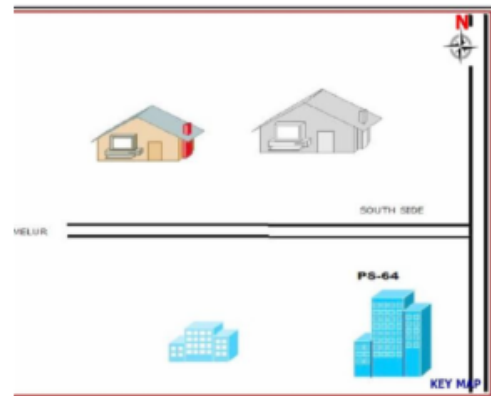

Google Map View

Polling Station Building Front View

Polling Station Front View

Cad View

Key MAP View

1 பெயர் : ராஜாணி பெரியசாமி தந்தை பெயர் : ராஜப்பா வீட்டு எண் : 1 வயது : 74 பாலினம் : ஆண் Photo is available	UCH0785923	2 பெயர் : பழனிமாமாள் கணவர் பெயர் : மணி வீட்டு எண் : 1 வயது : 70 பாலினம் : பெண் Photo is available	UCH0974493	3 பெயர் : தங்கம் கணவர் பெயர் : ராஜாணி பெரியசாமி வீட்டு எண் : 1 வயது : 64 பாலினம் : பெண் Photo is available	UCH0785915
4 பெயர் : புஷ்பவள்ளி ச கணவர் பெயர் : சங்கர் வீட்டு எண் : 1 வயது : 62 பாலினம் : பெண் Photo is available	DVS6847065	5 பெயர் : பாணுமதி கணவர் பெயர் : கனகராஜ் வீட்டு எண் : 1 வயது : 62 பாலினம் : பெண் Photo is available	UCH1501287	6 பெயர் : கலியமூர்த்தி தந்தை பெயர் : ராஜகோபால் வீட்டு எண் : 1 வயது : 61 பாலினம் : ஆண் Photo is available	DVS2403249
7 பெயர் : கௌரி கணவர் பெயர் : கலியமூர்த்தி வீட்டு எண் : 1 வயது : 48 பாலினம் : பெண் Photo is available	DVS2403236	8 பெயர் : மாசிசுமார் தந்தை பெயர் : கனகராஜ் வீட்டு எண் : 1 வயது : 43 பாலினம் : ஆண் Photo is available	DVS6837355	9 பெயர் : சங்கீத்குமார் தந்தை பெயர் : கனகராஜ் வீட்டு எண் : 1 வயது : 42 பாலினம் : ஆண் Photo is available	DVS6837348
10 பெயர் : வசந்தி கணவர் பெயர் : செந்தில்குமார் வீட்டு எண் : 1 வயது : 42 பாலினம் : பெண் Photo is available	DVS6836555	11 பெயர் : நந்தினி தந்தை பெயர் : மாசிசுமார் வீட்டு எண் : 1 வயது : 35 பாலினம் : பெண் Photo is available	UCH0974261	12 பெயர் : பாலாஜி தந்தை பெயர் : செல்வம் வீட்டு எண் : 1 வயது : 35 பாலினம் : ஆண் Photo is available	UCH0785972
S 13 பெயர் : ருபினி கணவர் பெயர் : சங்கீத்குமார் வீட்டு எண் : 1 வயது : 34 பாலினம் : பெண் Photo is available	UCH0974279	14 பெயர் : வினோத் தந்தை பெயர் : மணி வீட்டு எண் : 1 வயது : 31 பாலினம் : ஆண் Photo is available	UCH0974543	15 பெயர் : சுகன்யா தந்தை பெயர் : கலியமூர்த்தி வீட்டு எண் : 1 வயது : 31 பாலினம் : பெண் Photo is available	UCH0543827
16 பெயர் : அர்ச்சனா தந்தை பெயர் : ரெங்கராஜ் வீட்டு எண் : 1 வயது : 30 பாலினம் : பெண் Photo is available	UCH0680280	17 பெயர் : சாதனா தந்தை பெயர் : காத்தான் வீட்டு எண் : 1 வயது : 27 பாலினம் : பெண் Photo is available	UCH1248806	18 பெயர் : விஜய் தந்தை பெயர் : சுரேஷ் வீட்டு எண் : 1 வயது : 26 பாலினம் : ஆண் Photo is available	UCH1277540
19 பெயர் : ராஜலெஷ்மி தந்தை பெயர் : காத்தான் வீட்டு எண் : 1 வயது : 25 பாலினம் : பெண் Photo is available	UCH1248699	20 பெயர் : வித்யா லெஷ்மி கா தந்தை பெயர் : காத்தான் வீட்டு எண் : 1 வயது : 25 பாலினம் : பெண் Photo is available	UCH1257690	21 பெயர் : பாலசுப்ரமணியன் தந்தை பெயர் : லெட்சுமி நாராயணன் வீட்டு எண் : 1 வயது : 23 பாலினம் : ஆண் Photo is available	UCH2213767
22 பெயர் : அரவிந்த் தந்தை பெயர் : செந்தில்குமார் வீட்டு எண் : 1 வயது : 22 பாலினம் : ஆண் Photo is available	UCH2215804	23 பெயர் : ஹேமலதா தந்தை பெயர் : ரமேஷ் வீட்டு எண் : 1 வயது : 21 பாலினம் : பெண் Photo is available	UCH2374650	24 பெயர் : வேலு தந்தை பெயர் : ராமசாமி வீட்டு எண் : 1-2 வயது : 45 பாலினம் : ஆண் Photo is available	UCH0017160
S 25 பெயர் : பஞ்சவர்ணம் கணவர் பெயர் : வேலு வீட்டு எண் : 1-2 வயது : 39 பாலினம் : பெண் Photo is available	UCH0016972	26 பெயர் : தீபக்ராஜ் தந்தை பெயர் : சங்கர் வீட்டு எண் : 1A வயது : 38 பாலினம் : ஆண் Photo is available	DVS9363862	27 பெயர் : லோகேஷ் சுரேஷ் தாயின் பெயர் : பத்மாவதி வீட்டு எண் : 1 ஏ வயது : 24 பாலினம் : ஆண் Photo is available	UCH2177541
28 பெயர் : மகாலெட்சுமி தந்தை பெயர் : கத்தாமுத்து வீட்டு எண் : 1ஏ வயது : 28 பாலினம் : பெண் Photo is available	UCH2247757	29 பெயர் : ரேகா கணவர் பெயர் : பாலகணபதி வீட்டு எண் : 1-D வயது : 42 பாலினம் : பெண் Photo is available	UCH1043587	30 பெயர் : பாலகணபதி தந்தை பெயர் : அய்யம்பெருமாள் வீட்டு எண் : 1-D-1A வயது : 43 பாலினம் : ஆண் Photo is available	DVS1411727