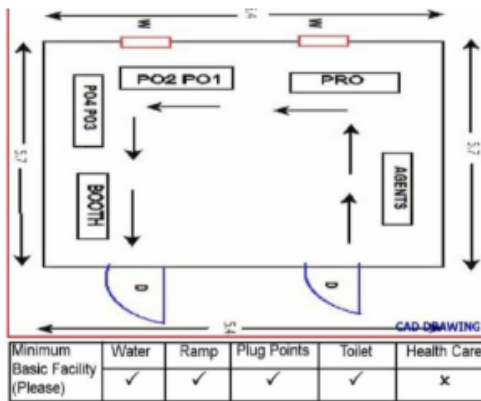

Google Map View

Polling Station Building Front View

Polling Station Front View

Cad View

Key MAP View

1 பெயர் : ராஜாணி பெரியசாமி தந்தை பெயர் : ராஜப்பா வீட்டு எண் : 1 வயது : 74 பாலினம் : ஆண் Photo is available	UCH0785923	2 பெயர் : பழனிமாமாள் கணவர் பெயர் : மணி வீட்டு எண் : 1 வயது : 70 பாலினம் : பெண் Photo is available	UCH0974493	3 பெயர் : தங்கம் கணவர் பெயர் : ராஜாணி பெரியசாமி வீட்டு எண் : 1 வயது : 64 பாலினம் : பெண் Photo is available	UCH0785915
4 பெயர் : புஷ்பவள்ளி ச கணவர் பெயர் : சங்கர் வீட்டு எண் : 1 வயது : 62 பாலினம் : பெண் Photo is available	DVS6847065	5 பெயர் : பாணுமதி கணவர் பெயர் : கனகராஜ் வீட்டு எண் : 1 வயது : 62 பாலினம் : பெண் Photo is available	UCH1501287	6 பெயர் : கலியமூர்த்தி தந்தை பெயர் : ராஜகோபால் வீட்டு எண் : 1 வயது : 61 பாலினம் : ஆண் Photo is available	DVS2403249
7 பெயர் : கௌரி கணவர் பெயர் : கலியமூர்த்தி வீட்டு எண் : 1 வயது : 48 பாலினம் : பெண் Photo is available	DVS2403236	8 பெயர் : மாசிசுமார் தந்தை பெயர் : கனகராஜ் வீட்டு எண் : 1 வயது : 43 பாலினம் : ஆண் Photo is available	DVS6837355	9 பெயர் : சங்கீத்குமார் தந்தை பெயர் : கனகராஜ் வீட்டு எண் : 1 வயது : 42 பாலினம் : ஆண் Photo is available	DVS6837348
10 பெயர் : வசந்தி கணவர் பெயர் : செந்தில்குமார் வீட்டு எண் : 1 வயது : 42 பாலினம் : பெண் Photo is available	DVS6836555	11 பெயர் : நந்தினி தந்தை பெயர் : மாசிசுமார் வீட்டு எண் : 1 வயது : 35 பாலினம் : பெண் Photo is available	UCH0974261	12 பெயர் : பாலாஜி தந்தை பெயர் : செல்வம் வீட்டு எண் : 1 வயது : 35 பாலினம் : ஆண் Photo is available	UCH0785972
S 13 பெயர் : ருபினி கணவர் பெயர் : சங்கீத்குமார் வீட்டு எண் : 1 வயது : 34 பாலினம் : பெண் Photo is available	UCH0974279	14 பெயர் : வினோத் தந்தை பெயர் : மணி வீட்டு எண் : 1 வயது : 31 பாலினம் : ஆண் Photo is available	UCH0974543	15 பெயர் : சுகன்யா தந்தை பெயர் : கலியமூர்த்தி வீட்டு எண் : 1 வயது : 31 பாலினம் : பெண் Photo is available	UCH0543827
16 பெயர் : அர்ச்சனா தந்தை பெயர் : ரெங்கராஜ் வீட்டு எண் : 1 வயது : 30 பாலினம் : பெண் Photo is available	UCH0680280	17 பெயர் : சாதனா தந்தை பெயர் : காத்தான் வீட்டு எண் : 1 வயது : 27 பாலினம் : பெண் Photo is available	UCH1248806	18 பெயர் : விஜய் தந்தை பெயர் : சுரேஷ் வீட்டு எண் : 1 வயது : 26 பாலினம் : ஆண் Photo is available	UCH1277540
19 பெயர் : ராஜலெஷ்மி தந்தை பெயர் : காத்தான் வீட்டு எண் : 1 வயது : 25 பாலினம் : பெண் Photo is available	UCH1248699	20 பெயர் : வித்யா லெஷ்மி கா தந்தை பெயர் : காத்தான் வீட்டு எண் : 1 வயது : 25 பாலினம் : பெண் Photo is available	UCH1257690	21 பெயர் : பாலசுப்ரமணியன் தந்தை பெயர் : லெட்சுமி நாராயணன் வீட்டு எண் : 1 வயது : 23 பாலினம் : ஆண் Photo is available	UCH2213767
22 பெயர் : அரவிந்த் தந்தை பெயர் : செந்தில்குமார் வீட்டு எண் : 1 வயது : 22 பாலினம் : ஆண் Photo is available	UCH2215804	23 பெயர் : ஹேமலதா தந்தை பெயர் : ரமேஷ் வீட்டு எண் : 1 வயது : 21 பாலினம் : பெண் Photo is available	UCH2374650	24 பெயர் : வேலு தந்தை பெயர் : ராமசாமி வீட்டு எண் : 1-2 வயது : 45 பாலினம் : ஆண் Photo is available	UCH0017160
S 25 பெயர் : பஞ்சவர்ணம் கணவர் பெயர் : வேலு வீட்டு எண் : 1-2 வயது : 39 பாலினம் : பெண் Photo is available	UCH0016972	26 பெயர் : தீபக்ராஜ் தந்தை பெயர் : சங்கர் வீட்டு எண் : 1A வயது : 38 பாலினம் : ஆண் Photo is available	DVS9363862	27 பெயர் : லோகேஷ் சுரேஷ் தாயின் பெயர் : பத்மாவதி வீட்டு எண் : 1 ஏ வயது : 24 பாலினம் : ஆண் Photo is available	UCH2177541
28 பெயர் : மகாலெட்சுமி தந்தை பெயர் : கத்தாமுத்து வீட்டு எண் : 1ஏ வயது : 28 பாலினம் : பெண் Photo is available	UCH2247757	29 பெயர் : ரேகா கணவர் பெயர் : பாலகணபதி வீட்டு எண் : 1-D வயது : 42 பாலினம் : பெண் Photo is available	UCH1043587	30 பெயர் : பாலகணபதி தந்தை பெயர் : அய்யம்பெருமாள் வீட்டு எண் : 1-D-1A வயது : 43 பாலினம் : ஆண் Photo is available	DVS1411727