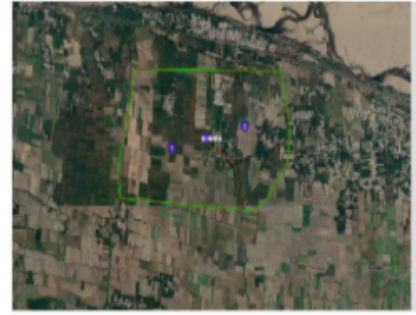

Google Map View