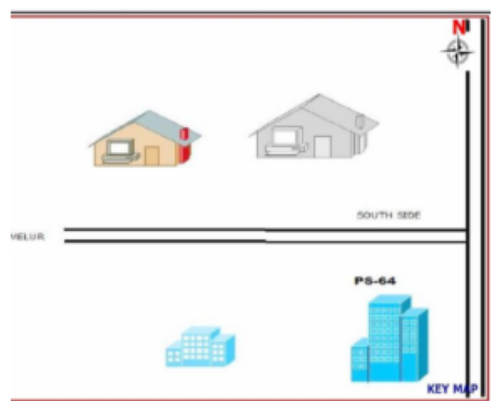

Google Map View

Polling Station Building Front View

Polling Station Front View

Cad View

Key MAP View

1 பெயர் : பத்மா கணவர் பெயர்: மகாமுனி வீட்டு எண் : 1 வயது : 66 பாலினம் : பெண்	UCH1504422 Photo is available	2 பெயர் : பொன்னர் தந்தை பெயர்: மகாமுனி வீட்டு எண் : 1 வயது : 63 பாலினம் : ஆண்	UCH1504430 Photo is available	3 பெயர் : பெரியக்கா கணவர் பெயர்: பொன்னர் வீட்டு எண் : 1 வயது : 56 பாலினம் : பெண்	UCH1504448 Photo is available
4 பெயர் : சங்கர் தந்தை பெயர்: மகாமுனி வீட்டு எண் : 1 வயது : 56 பாலினம் : ஆண்	UCH1504455 Photo is available	5 பெயர் : வசந்தா தந்தை பெயர்: சங்கர் வீட்டு எண் : 1 வயது : 53 பாலினம் : பெண்	UCH1504463 Photo is available	6 பெயர் : மூக்காயி கணவர் பெயர்: பொன்னர் வீட்டு எண் : 1 வயது : 50 பாலினம் : பெண்	UCH1504471 Photo is available
7 பெயர் : அன்புமணி தந்தை பெயர்: மகாமுனி வீட்டு எண் : 1 வயது : 50 பாலினம் : ஆண்	UCH1504489 Photo is available	8 பெயர் : செந்தில்குமார் தந்தை பெயர்: காத்தான் வீட்டு எண் : 1 வயது : 35 பாலினம் : ஆண்	UCH0785949 Photo is available	9 பெயர் : பரமேஸ்வரி கணவர் பெயர்: செந்தில் குமார் வீட்டு எண் : 1 வயது : 31 பாலினம் : பெண்	UCH0934760 Photo is available
10 பெயர் : சின்னசாமி தந்தை பெயர்: கந்தன் வீட்டு எண் : 1E வயது : 76 பாலினம் : ஆண்	DVS6836092 Photo is available	11 பெயர் : மாரியம்மா கணவர் பெயர்: சின்னசாமி வீட்டு எண் : 1E வயது : 61 பாலினம் : பெண்	DVS6836100 Photo is available	12 பெயர் : செல்வம் தந்தை பெயர்: சின்னசாமி வீட்டு எண் : 1E வயது : 46 பாலினம் : ஆண்	DVS6835805 Photo is available
13 பெயர் : மூக்காயி கணவர் பெயர்: செல்வம் வீட்டு எண் : 1E வயது : 44 பாலினம் : பெண்	DVS6835821 Photo is available	#2 14 பெயர் : வினோத்குமார் தங்கையன் தந்தை பெயர்: தங்கையன் வீட்டு எண் : சி-42 வயது : 24 பாலினம் : ஆண்	UCH2213049 Photo is available	15 பெயர் : ரோஹிணி தந்தை பெயர்: தங்கமுத்து வீட்டு எண் : 2 வயது : 22 பாலினம் : பெண்	UCH2218923 Photo is available
16 பெயர் : மாணிக்கம் தந்தை பெயர்: கள்ளமுத்து வீட்டு எண் : 3 வயது : 59 பாலினம் : ஆண்	UCH1504497 Photo is available	17 பெயர் : ராமநாதன் தந்தை பெயர்: கள்ளமுத்து வீட்டு எண் : 3 வயது : 56 பாலினம் : ஆண்	UCH1504505 Photo is available	18 பெயர் : மஞ்சளா கணவர் பெயர்: ரமேஷ் வீட்டு எண் : 3 வயது : 51 பாலினம் : பெண்	DVS6841944 Photo is available
19 பெயர் : முத்து தந்தை பெயர்: நீலமேகம் வீட்டு எண் : 3-34 வயது : 49 பாலினம் : ஆண்	UCH0543843 Photo is available	20 பெயர் : காந்தாமணி கணவர் பெயர்: முத்து வீட்டு எண் : 3-34-1 வயது : 41 பாலினம் : பெண்	UCH0544056 Photo is available	21 பெயர் : மரகதம் கணவர் பெயர்: மணி வீட்டு எண் : 4 வயது : 51 பாலினம் : பெண்	DVS6841936 Photo is available
22 பெயர் : சந்திரசேகர் தந்தை பெயர்: கணேசன் வீட்டு எண் : 4/10 வயது : 46 பாலினம் : ஆண்	UCH2219012 Photo is available	23 பெயர் : பெரியம்மா கணவர் பெயர்: கிருஷ்ணன் வீட்டு எண் : 5 வயது : 61 பாலினம் : பெண்	UCH1504547 Photo is available	24 பெயர் : உதயகுமார் தந்தை பெயர்: காத்தான் வீட்டு எண் : 5/20 வயது : 27 பாலினம் : ஆண்	UCH1373901 Photo is available
25 பெயர் : பிரவீன் தந்தை பெயர்: காத்தான் வீட்டு எண் : 5/20 வயது : 26 பாலினம் : ஆண்	UCH1373919 Photo is available	26 பெயர் : சசிக்குமார் தந்தை பெயர்: மணி வீட்டு எண் : 6 வயது : 46 பாலினம் : ஆண்	DVS6841977 Photo is available	27 பெயர் : தனலெட்சுமி கணவர் பெயர்: சசிக்குமார் வீட்டு எண் : 6 வயது : 44 பாலினம் : பெண்	DVS6841985 Photo is available
28 பெயர் : பாலாஜி தந்தை பெயர்: ராஜேந்தரன் வீட்டு எண் : 6 வயது : 25 பாலினம் : ஆண்	UCH2188035 Photo is available	29 பெயர் : கணேசன் தந்தை பெயர்: முனியாண்டி வீட்டு எண் : 7 வயது : 66 பாலினம் : ஆண்	UCH1504554 Photo is available	30 பெயர் : ரங்கராஜ் தந்தை பெயர்: கணேசன் வீட்டு எண் : 7 வயது : 47 பாலினம் : ஆண்	DVS6842058 Photo is available