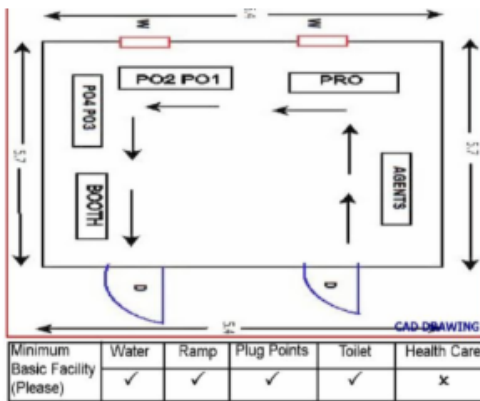

Google Map View

Polling Station Building Front View

Polling Station Front View

Cad View

Key MAP View

1 பெயர் : பத்மா கணவர் பெயர்: மகாமுனி வீட்டு எண் : 1 வயது : 66 பாலினம் : பெண்	UCH1504422 Photo is available	2 பெயர் : பொன்னர் தந்தை பெயர்: மகாமுனி வீட்டு எண் : 1 வயது : 63 பாலினம் : ஆண்	UCH1504430 Photo is available	3 பெயர் : பெரியக்கா கணவர் பெயர்: பொன்னர் வீட்டு எண் : 1 வயது : 56 பாலினம் : பெண்	UCH1504448 Photo is available
4 பெயர் : சங்கர் தந்தை பெயர்: மகாமுனி வீட்டு எண் : 1 வயது : 56 பாலினம் : ஆண்	UCH1504455 Photo is available	5 பெயர் : வசந்தா தந்தை பெயர்: சங்கர் வீட்டு எண் : 1 வயது : 53 பாலினம் : பெண்	UCH1504463 Photo is available	6 பெயர் : மூக்காயி கணவர் பெயர்: பொன்னர் வீட்டு எண் : 1 வயது : 50 பாலினம் : பெண்	UCH1504471 Photo is available
7 பெயர் : அன்புமணி தந்தை பெயர்: மகாமுனி வீட்டு எண் : 1 வயது : 50 பாலினம் : ஆண்	UCH1504489 Photo is available	8 பெயர் : செந்தில்குமார் தந்தை பெயர்: காத்தான் வீட்டு எண் : 1 வயது : 35 பாலினம் : ஆண்	UCH0785949 Photo is available	9 பெயர் : பரமேஸ்வரி கணவர் பெயர்: செந்தில் குமார் வீட்டு எண் : 1 வயது : 31 பாலினம் : பெண்	UCH0934760 Photo is available
10 பெயர் : சின்னசாமி தந்தை பெயர்: கந்தன் வீட்டு எண் : 1E வயது : 76 பாலினம் : ஆண்	DVS6836092 Photo is available	11 பெயர் : மாரியம்மா கணவர் பெயர்: சின்னசாமி வீட்டு எண் : 1E வயது : 61 பாலினம் : பெண்	DVS6836100 Photo is available	12 பெயர் : செல்வம் தந்தை பெயர்: சின்னசாமி வீட்டு எண் : 1E வயது : 46 பாலினம் : ஆண்	DVS6835805 Photo is available
13 பெயர் : மூக்காயி கணவர் பெயர்: செல்வம் வீட்டு எண் : 1E வயது : 44 பாலினம் : பெண்	DVS6835821 Photo is available	#2 14 பெயர் : வினோத்குமார் தங்கையன் தந்தை பெயர்: தங்கையன் வீட்டு எண் : சி-42 வயது : 24 பாலினம் : ஆண்	UCH2213049 Photo is available	15 பெயர் : ரோஹிணி தந்தை பெயர்: தங்கமுத்து வீட்டு எண் : 2 வயது : 22 பாலினம் : பெண்	UCH2218923 Photo is available
16 பெயர் : மாணிக்கம் தந்தை பெயர்: கள்ளமுத்து வீட்டு எண் : 3 வயது : 59 பாலினம் : ஆண்	UCH1504497 Photo is available	17 பெயர் : ராமநாதன் தந்தை பெயர்: கள்ளமுத்து வீட்டு எண் : 3 வயது : 56 பாலினம் : ஆண்	UCH1504505 Photo is available	18 பெயர் : மஞ்சளா கணவர் பெயர்: ரமேஷ் வீட்டு எண் : 3 வயது : 51 பாலினம் : பெண்	DVS6841944 Photo is available
19 பெயர் : முத்து தந்தை பெயர்: நீலமேகம் வீட்டு எண் : 3-34 வயது : 49 பாலினம் : ஆண்	UCH0543843 Photo is available	20 பெயர் : காந்தாமணி கணவர் பெயர்: முத்து வீட்டு எண் : 3-34-1 வயது : 41 பாலினம் : பெண்	UCH0544056 Photo is available	21 பெயர் : மரகதம் கணவர் பெயர்: மணி வீட்டு எண் : 4 வயது : 51 பாலினம் : பெண்	DVS6841936 Photo is available
22 பெயர் : சந்திரசேகர் தந்தை பெயர்: கணேசன் வீட்டு எண் : 4/10 வயது : 46 பாலினம் : ஆண்	UCH2219012 Photo is available	23 பெயர் : பெரியம்மா கணவர் பெயர்: கிருஷ்ணன் வீட்டு எண் : 5 வயது : 61 பாலினம் : பெண்	UCH1504547 Photo is available	24 பெயர் : உதயகுமார் தந்தை பெயர்: காத்தான் வீட்டு எண் : 5/20 வயது : 27 பாலினம் : ஆண்	UCH1373901 Photo is available
25 பெயர் : பிரவீன் தந்தை பெயர்: காத்தான் வீட்டு எண் : 5/20 வயது : 26 பாலினம் : ஆண்	UCH1373919 Photo is available	26 பெயர் : சசிக்குமார் தந்தை பெயர்: மணி வீட்டு எண் : 6 வயது : 46 பாலினம் : ஆண்	DVS6841977 Photo is available	27 பெயர் : தனலெட்சுமி கணவர் பெயர்: சசிக்குமார் வீட்டு எண் : 6 வயது : 44 பாலினம் : பெண்	DVS6841985 Photo is available
28 பெயர் : பாலாஜி தந்தை பெயர்: ராஜேந்தரன் வீட்டு எண் : 6 வயது : 25 பாலினம் : ஆண்	UCH2188035 Photo is available	29 பெயர் : கணேசன் தந்தை பெயர்: முனியாண்டி வீட்டு எண் : 7 வயது : 66 பாலினம் : ஆண்	UCH1504554 Photo is available	30 பெயர் : ரங்கராஜ் தந்தை பெயர்: கணேசன் வீட்டு எண் : 7 வயது : 47 பாலினம் : ஆண்	DVS6842058 Photo is available