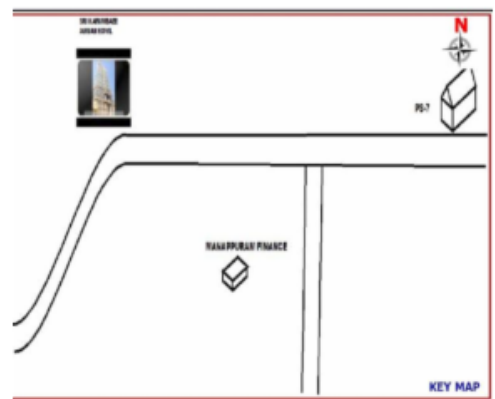

Cad View

Key MAP View