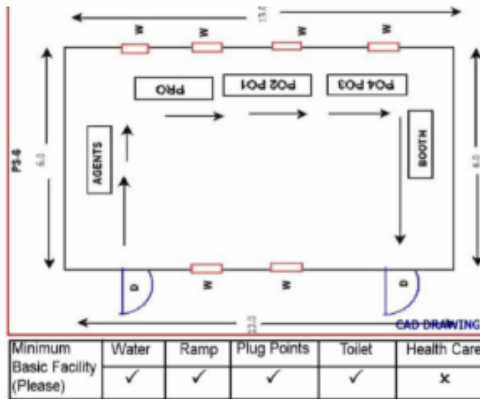

Cad View

Key MAP View