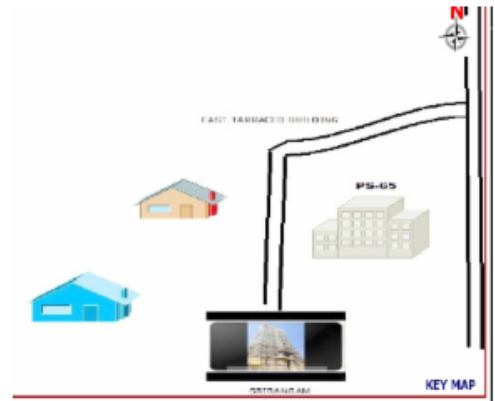

Key MAP View