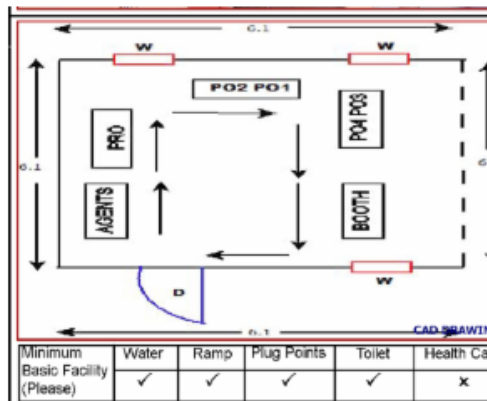

Google Map View

Polling Station Building Front View

Polling Station Front View

Cad View

Key MAP View

1 பெயர் : சித்தார்த்தன் தந்தை பெயர்: கலியபெருமாள் வீட்டு எண் : 1 வயது : 66 பாலினம் : ஆண் Photo is available	UCH0240648	2 பெயர் : ஜெயதுர்கா கணவர் பெயர்: சித்தார்த்தன் வீட்டு எண் : 1 வயது : 52 பாலினம் : பெண் Photo is available	UCH0240622	3 பெயர் : மல்லிகா கணவர் பெயர்: ராமசாமி வீட்டு எண் : 1 வயது : 47 பாலினம் : பெண் Photo is available	UCH2198968
4 பெயர் : விக்னேஷ் தந்தை பெயர்: சித்தார்த்தன் வீட்டு எண் : 1 வயது : 33 பாலினம் : ஆண் Photo is available	UCH0320762	5 பெயர் : மோனிஷாஹரிணி தந்தை பெயர்: சித்தார்த்தன் வீட்டு எண் : 1 வயது : 31 பாலினம் : பெண் Photo is available	UCH0684712	6 பெயர் : விஜயகுமார் நடேசன் தாயின் பெயர்: கலியம்மாள் வீட்டு எண் : 1/30 வயது : 58 பாலினம் : ஆண் Photo is available	UCH2398899
7 பெயர் : பிரகாஷ் தந்தை பெயர்: நடராஜன் வீட்டு எண் : 1ஏ வயது : 25 பாலினம் : ஆண் Photo is available	UCH2116945	S 8 பெயர் : கிருத்திகா தந்தை பெயர்: நடராஜன் வீட்டு எண் : 1ஏ வயது : 23 பாலினம் : பெண் DELETED Photo is available	UCH2097772	9 பெயர் : நடராஜன் தந்தை பெயர்: கோவிந்தன் வீட்டு எண் : 1-A வயது : 54 பாலினம் : ஆண் Photo is available	UCH0017632
10 பெயர் : பாலசுப்ரமணியன் ரா தந்தை பெயர்: ராமசாமி வீட்டு எண் : 1பி/எஃப்2 எஃப்3 வயது : 68 பாலினம் : ஆண் Photo is available	UCH2472033	11 பெயர் : கலியபெருமாள் தந்தை பெயர்: மாணிக்கம் வீட்டு எண் : 1-C வயது : 55 பாலினம் : ஆண் Photo is available	UCH0017624	12 பெயர் : ராஜலெட்சுமி கணவர் பெயர்: நடராஜன் வீட்டு எண் : 1E வயது : 46 பாலினம் : பெண் Photo is available	UCH1509132
13 பெயர் : சீனிவாசன் தந்தை பெயர்: சீதாபதி வீட்டு எண் : 1/எஃப்எஃப்-ஏ பாரத் கிரீன் எம் வயது : 76 பாலினம் : ஆண் Photo is available	UCH1260447	14 பெயர் : பார்த்தசாரதி தந்தை பெயர்: சீனிவாசன் வீட்டு எண் : 1/எஃப்எஃப்-இ, பாரத் கிரீன் ஏ வயது : 42 பாலினம் : ஆண் Photo is available	UCH1260405	15 பெயர் : ரங்கநாயகி கணவர் பெயர்: சீனிவாசன் வீட்டு எண் : 1எஃப்எஃப்-இபாரத் கிரீன் எம்ப வயது : 72 பாலினம் : பெண் Photo is available	UCH1258326
16 பெயர் : கௌரி கணவர் பெயர்: அனந்தசுப்ரமணியன் வீட்டு எண் : 1/எஃப்எஃப்/எம் பாரத் கிரீன் எ வயது : 35 பாலினம் : பெண் Photo is available	UCH2440972	17 பெயர் : காயத்திரி கணவர் பெயர்: பார்த்தசாரதி வீட்டு எண் : 1/எஃப்எஃப், பாரத் கிரீன் எம் வயது : 36 பாலினம் : பெண் Photo is available	UCH1258342	18 பெயர் : உஷா ராகவசாரீஆர் இதரர் பெயர்: முத்துக்ரிஷ்ணன் வீட்டு எண் : 1/ ஜீ எஃப் -இ பாரத் கிரீன் எ வயது : 68 பாலினம் : பெண் Photo is available	BLW2801157
19 பெயர் : ஜெயந்தி கணவர் பெயர்: வெங்கடேசன் வீட்டு எண் : 1/ ஜீ எஃப் - இ பாரத் கிரீன் எ வயது : 64 பாலினம் : பெண் Photo is available	UCH0413930	20 பெயர் : முத்து கிருஷ்ணன் தந்தை பெயர்: ராகவன் வீட்டு எண் : 1/ஜிஎஃப் - இ , பாரத் கிரீன் எ வயது : 45 பாலினம் : ஆண் Photo is available	UCH0549154	21 பெயர் : கமலி கணவர் பெயர்: முத்துக்ரிஷ்ணன் வீட்டு எண் : 1/ஜிஎஃப் - இ , பாரத் கிரீன் எ வயது : 41 பாலினம் : பெண் Photo is available	UCH0686998
22 பெயர் : மைதிலி கணவர் பெயர்: விஜயராகவன் வீட்டு எண் : 1/ஜிஎஃப்,பரா கிரீன் எம்பியர் வயது : 63 பாலினம் : பெண் Photo is available	LMG1544954	23 பெயர் : ஜோதிலட்சுமி கணவர் பெயர்: லோகநாதன் வீட்டு எண் : 1க்யூ,நெடுந்தெரு,மேலூர் வயது : 33 பாலினம் : பெண் Photo is available	UQH0588509	24 பெயர் : ராமசுப்பிரமணியன் தந்தை பெயர்: சேதுராமன் வீட்டு எண் : 1। எஸ்எஃப்1 கேவிஎம் சிந்து அடுக வயது : 39 பாலினம் : ஆண் Photo is available	SFY0741579
25 பெயர் : மகேஸ்வரி ஸ்ரீதரன் கணவர் பெயர்: ராமசுப்பிரமணியன் சேதுராமன் வீட்டு எண் : 1/ எஸ்எஃப்1 கேவிஎம் சிந்து அட வயது : 35 பாலினம் : பெண் Photo is available	UCH2382166	26 பெயர் : பாலகிருஷ்ணன் தந்தை பெயர்: கோவிந்தராஜ்ஜு வீட்டு எண் : 2 வயது : 56 பாலினம் : ஆண் Photo is available	DVS1672526	27 பெயர் : நளினா கணவர் பெயர்: பாலகிருஷ்ணன் வீட்டு எண் : 2 வயது : 53 பாலினம் : பெண் Photo is available	DVS9420878
28 பெயர் : சுப்பிரமணியன் தந்தை பெயர்: ஜானகிராமன் வீட்டு எண் : 2 வயது : 45 பாலினம் : ஆண் Photo is available	DVS1449487	29 பெயர் : செல்வராணி கணவர் பெயர்: பிரபு வீட்டு எண் : 2 வயது : 41 பாலினம் : பெண் Photo is available	UCH0202788	30 பெயர் : சுந்தரி கணவர் பெயர்: சுப்ரமணியன் வீட்டு எண் : 2 வயது : 36 பாலினம் : பெண் Photo is available	UCH0414854