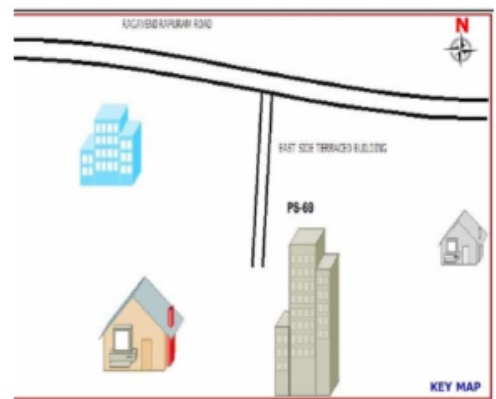

Key MAP View