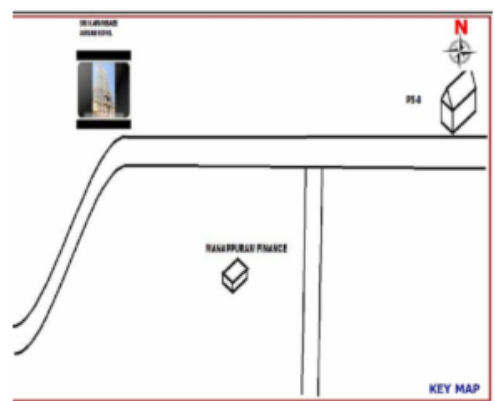

Key MAP View