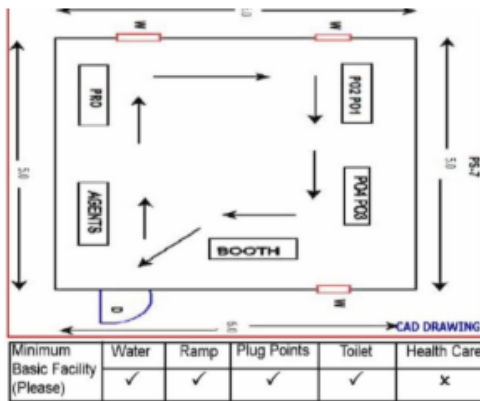

Google Map View

Polling Station Building Front View

Polling Station Front View

Cad View

Key MAP View

1	UCH0315028	பெயர் : ஜெயஞ்சலி கணவர் பெயர் : துரை முருகன் வீட்டு எண் : 1/175 வயது : 35 பாலினம் : பெண்	Photo is available	2	UCH1991215	பெயர் : கிருபா தந்தை பெயர் : அசோக்குமார் வீட்டு எண் : 4/10 வயது : 24 பாலினம் : ஆண்	Photo is available	3	UCH0528166	பெயர் : சிலம்பரசி தந்தை பெயர் : பிச்சை வீட்டு எண் : 4-452 வயது : 32 பாலினம் : பெண்	Photo is available
4	DVS8995300	பெயர் : கண்ணன் தந்தை பெயர் : பொண்ணன் வீட்டு எண் : 5-4 வயது : 56 பாலினம் : ஆண்	Photo is available	5	DVS8995318	பெயர் : பூங்கொடி கணவர் பெயர் : கண்ணன் வீட்டு எண் : 5-4 வயது : 45 பாலினம் : பெண்	Photo is available	6	UCH1391531	பெயர் : பெரியசாமி தந்தை பெயர் : சின்னசாமி வீட்டு எண் : 5-8 வயது : 75 பாலினம் : ஆண்	Photo is available
7	UCH1391549	பெயர் : சம்பூரணம் கணவர் பெயர் : பெரியசாமி வீட்டு எண் : 5-8 வயது : 63 பாலினம் : பெண்	Photo is available	8	DVS5759204	பெயர் : மதியழகன் தந்தை பெயர் : பெரியசாமி வீட்டு எண் : 5-8 வயது : 42 பாலினம் : ஆண்	Photo is available	9	UCH1391556	பெயர் : ராமதிலகம் கணவர் பெயர் : தங்கையன் வீட்டு எண் : 5-10 வயது : 80 பாலினம் : பெண்	Photo is available
10	UCH1391564	பெயர் : பெரியசாமி தந்தை பெயர் : தங்கையன் வீட்டு எண் : 5-10 வயது : 63 பாலினம் : ஆண்	Photo is available	11	UCH1391572	பெயர் : புஷ்பவள்ளி கணவர் பெயர் : பெரியசாமி வீட்டு எண் : 5-10 வயது : 59 பாலினம் : பெண்	Photo is available	12	UCH1391580	பெயர் : அசோக்குமார் தந்தை பெயர் : தங்கையன் வீட்டு எண் : 5-10 வயது : 57 பாலினம் : ஆண்	Photo is available
13	DVS5757893	பெயர் : துளசிமணி கணவர் பெயர் : அசோக்குமார் வீட்டு எண் : 5-10 வயது : 53 பாலினம் : பெண்	Photo is available	14	UCH1391598	பெயர் : பாலசுப்ரமணியன் தந்தை பெயர் : தங்கையன் வீட்டு எண் : 5-10 வயது : 49 பாலினம் : ஆண்	Photo is available	15	DVS5759881	பெயர் : வீரமலை தந்தை பெயர் : பொன்னுசாமி வீட்டு எண் : 5-14 வயது : 62 பாலினம் : ஆண்	Photo is available
16	DVS5759311	பெயர் : பேபி கணவர் பெயர் : வீரமலை வீட்டு எண் : 5-14 வயது : 50 பாலினம் : பெண்	Photo is available	17	UCH1391622	பெயர் : வெள்ளையம்மாள் கணவர் பெயர் : கருப்புசாமி வீட்டு எண் : 5-22 வயது : 81 பாலினம் : பெண்	Photo is available	18	DVS1645837	பெயர் : முருகேசன் தந்தை பெயர் : மாணிக்கம் வீட்டு எண் : 5-24 வயது : 56 பாலினம் : ஆண்	Photo is available
19	DVS5759006	பெயர் : விஜயா கணவர் பெயர் : முருகேசன் வீட்டு எண் : 5-24 வயது : 49 பாலினம் : பெண்	Photo is available	20	UCH1391630	பெயர் : லெட்சுமி கணவர் பெயர் : காவப்பிள்ளை வீட்டு எண் : 5-26 வயது : 56 பாலினம் : பெண்	Photo is available	21	UCH1101500	பெயர் : கவிதா தந்தை பெயர் : வெங்கடஜலம் வீட்டு எண் : 5-28 வயது : 31 பாலினம் : பெண்	Photo is available
22	UCH1291491	பெயர் : மணிகண்டன் தந்தை பெயர் : மதியழகன் வீட்டு எண் : 5/38 வயது : 25 பாலினம் : ஆண்	Photo is available	23	UCH1182807	பெயர் : தனலெட்சுமி தந்தை பெயர் : ரெங்கா வீட்டு எண் : 5-44 வயது : 28 பாலினம் : பெண்	Photo is available	24	UCH0833046	பெயர் : விஜயகுமார் தந்தை பெயர் : ராஜகோபால் வீட்டு எண் : 5-59 வயது : 31 பாலினம் : ஆண்	Photo is available
25	UCH0833129	பெயர் : தினேஷ்குமார் தந்தை பெயர் : ராஜகோபால் வீட்டு எண் : 5-59 வயது : 29 பாலினம் : ஆண்	Photo is available	26	RKT0973412	பெயர் : மனோபாலா தந்தை பெயர் : வெங்கடாசலம் வீட்டு எண் : 5/59 வயது : 26 பாலினம் : பெண்	Photo is available	27	UCH0528000	பெயர் : பிரகாஷ் தாயின் பெயர் : பழனியம்மாள் வீட்டு எண் : 5-78 வயது : 35 பாலினம் : ஆண்	Photo is available
28	UCH2226991	பெயர் : கவின் தந்தை பெயர் : சண்முகம் வீட்டு எண் : 5/83 வயது : 22 பாலினம் : ஆண்	Photo is available	29	UCH0385336	பெயர் : ராஜேந்திரன் தந்தை பெயர் : சின்னப்பன் வீட்டு எண் : 5-84 வயது : 67 பாலினம் : ஆண்	Photo is available	30	UCH0385799	பெயர் : அங்குலட்சுமி கணவர் பெயர் : ராஜேந்திரன் வீட்டு எண் : 5-84 வயது : 58 பாலினம் : பெண்	Photo is available