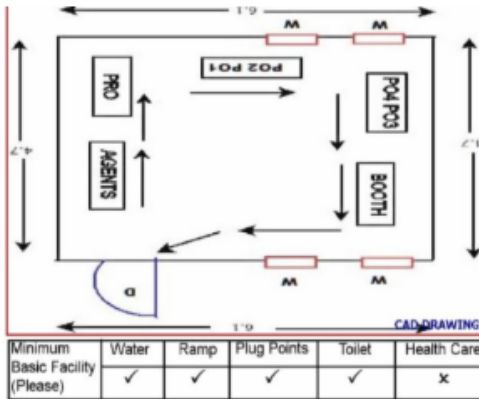

Google Map View

Polling Station Building Front View

Polling Station Front View

Cad View

Key MAP View

1 பெயர் : உமேஷ் தந்தை பெயர் : சேதுமாதவன் வீட்டு எண் : 1 வயது : 74 பாலினம் : ஆண்	UCH0319848 Photo is available	2 பெயர் : சுதா கணவர் பெயர் : உமேஷ் வீட்டு எண் : 1 வயது : 69 பாலினம் : பெண்	UCH0319830 Photo is available	3 பெயர் : சுபா ரேவதி தந்தை பெயர் : மல்லிகார்ஜீனன் வீட்டு எண் : 2 வயது : 35 பாலினம் : பெண்	UCH0357863 Photo is available
4 பெயர் : பாலகிருஷ்ணன் தந்தை பெயர் : சுப்பிரமணியன் வீட்டு எண் : 4 வயது : 60 பாலினம் : ஆண்	DVS9315748 Photo is available	5 பெயர் : பாமா கணவர் பெயர் : பாலகிருஷ்ணன் வீட்டு எண் : 4 வயது : 55 பாலினம் : பெண்	DVS9315755 Photo is available	6 பெயர் : ஸ்வதா தந்தை பெயர் : பாலகிருஷ்ணன் வீட்டு எண் : 4 வயது : 32 பாலினம் : பெண்	UCH0548933 Photo is available
7 பெயர் : குமார் தந்தை பெயர் : கணேசன் வீட்டு எண் : 7b வயது : 54 பாலினம் : ஆண்	UCH0549006 Photo is available	8 பெயர் : அமலா தீபா கணவர் பெயர் : குமார் வீட்டு எண் : 7b வயது : 47 பாலினம் : பெண்	UCH0548990 Photo is available	9 பெயர் : ராதா தந்தை பெயர் : ஜனார்த்தனன் வீட்டு எண் : 12 வயது : 51 பாலினம் : பெண்	UCH2197887 Photo is available
10 பெயர் : பானுச்சந்தர் தந்தை பெயர் : பாலு வீட்டு எண் : 14/1 வயது : 40 பாலினம் : ஆண்	UCH1374230 Photo is available	11 பெயர் : சங்கரபிரபு தந்தை பெயர் : பாலு வீட்டு எண் : 14/1 வயது : 38 பாலினம் : ஆண்	UCH1374222 Photo is available	12 பெயர் : அருண் குமார் தந்தை பெயர் : பாலு வீட்டு எண் : 14/1 வயது : 32 பாலினம் : ஆண்	UCH2415057 Photo is available
13 பெயர் : சந்திரமோகன் தந்தை பெயர் : லெட்சுமணன் வீட்டு எண் : 15/ஸ்1 வயது : 46 பாலினம் : ஆண்	DVS1540491 Photo is available	14 பெயர் : சித்ரா கணவர் பெயர் : சுந்தரம் வீட்டு எண் : 24/7ஏச வயது : 73 பாலினம் : பெண்	UCH0208876 Photo is available	15 பெயர் : பிரேம்ராஜ் தந்தை பெயர் : சந்திரசேகரன் வீட்டு எண் : 145 வயது : 40 பாலினம் : ஆண்	DVS6986582 Photo is available
16 பெயர் : ரூபலா தந்தை பெயர் : சந்திரசேகரன் வீட்டு எண் : 145 வயது : 29 பாலினம் : பெண்	UCH0959866 Photo is available	S 17 பெயர் : விஜயலெட்சுமி கணவர் பெயர் : சிவபிரகாசம் வீட்டு எண் : 149 வயது : 55 பாலினம் : பெண்	DVS6938617 Photo is available	18 பெயர் : திவ்யபாரதி தந்தை பெயர் : மல்லிகேஸ்வரன் லெட்சுமணன் வீட்டு எண் : 207/A பிளாக் வயது : 25 பாலினம் : பெண்	UCH1253103 Photo is available
19 பெயர் : கிருஷ்ணகுமார் தந்தை பெயர் : கந்தன் வீட்டு எண் : A1 வயது : 65 பாலினம் : ஆண்	DVS9030131 Photo is available	20 பெயர் : ராம் குமார் தந்தை பெயர் : ஹரி பாபு வீட்டு எண் : ஏ1 வயது : 40 பாலினம் : ஆண்	UCH2200392 Photo is available	21 பெயர் : மதுமதி தந்தை பெயர் : கிருஷ்ணகுமார் வீட்டு எண் : A1 வயது : 36 பாலினம் : பெண்	DVS9415258 Photo is available
22 பெயர் : ராமமூர்த்தி தந்தை பெயர் : வைத்தியநாதன் வீட்டு எண் : A1-B வயது : 82 பாலினம் : ஆண்	DVS6939359 Photo is available	23 பெயர் : விசாலாட்சி கணவர் பெயர் : ராமமூர்த்தி வீட்டு எண் : A1-B வயது : 76 பாலினம் : பெண்	DVS6939367 Photo is available	24 பெயர் : மைதிலி கணவர் பெயர் : ராமகோபால் வீட்டு எண் : A1-c வயது : 69 பாலினம் : பெண்	UCH0935445 Photo is available
25 பெயர் : சடகோபன் தந்தை பெயர் : ராஜகோபால் வீட்டு எண் : A1-D வயது : 84 பாலினம் : ஆண்	DVS8889164 Photo is available	26 பெயர் : லட்சுமி கணவர் பெயர் : சடகோபன் வீட்டு எண் : A1-D வயது : 77 பாலினம் : பெண்	DVS8889172 Photo is available	27 பெயர் : திருமலை தந்தை பெயர் : சடகோபன் வீட்டு எண் : A1-D வயது : 56 பாலினம் : ஆண்	DVS6941967 Photo is available
28 பெயர் : நிகிலா கணவர் பெயர் : முரளிராஜன் வீட்டு எண் : A1-E வயது : 71 பாலினம் : பெண்	DVS4144424 Photo is available	29 பெயர் : பானுமதி கணவர் பெயர் : சுப்புசாமி வீட்டு எண் : A1-F வயது : 73 பாலினம் : பெண்	DVS8889180 Photo is available	30 பெயர் : ரெங்கநாதன் தந்தை பெயர் : வெங்கட்ராமன் வீட்டு எண் : A1-J வயது : 79 பாலினம் : ஆண்	UCH1520295 Photo is available