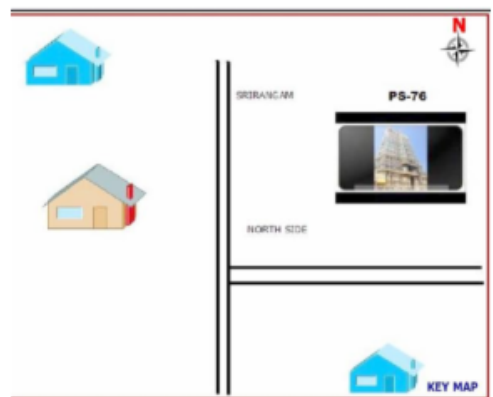

Google Map View

Polling Station Building Front View

Polling Station Front View

Cad View

Key MAP View

Minimum Basic Facility (Please)	Water	Ramp	Plug Points	Toilet	Health Care
	✓	✓	✓	✓	x

1 பெயர் : பிரீத்தி தந்தை பெயர்: கண்ணன் வீட்டு எண் : 3 வயது : 28 பாலினம் : பெண்	UCH215018 Photo is available	2 பெயர் : துளசி லக்ஷ்மி கணவர் பெயர்: ராஜேஷ் வீட்டு எண் : 26 வயது : 45 பாலினம் : பெண்	UCH2211985 Photo is available	3 பெயர் : கிரிஜா கணவர் பெயர்: ராகவன் வீட்டு எண் : 28 வயது : 35 பாலினம் : பெண்	UCH0571596 Photo is available
4 பெயர் : சீனிவாசன் தந்தை பெயர்: நாராயணன் வீட்டு எண் : 67 வயது : 69 பாலினம் : ஆண்	UCH0023275 Photo is available	5 பெயர் : சூடாமணி தந்தை பெயர்: பூநீர்வாசன் வீட்டு எண் : 67 வயது : 68 பாலினம் : பெண்	DBL5713334 Photo is available	6 பெயர் : ரெங்கராஜன் தந்தை பெயர்: பூநீர்வாசன் வீட்டு எண் : 67 வயது : 62 பாலினம் : ஆண்	DBL5713607 Photo is available
7 பெயர் : உஷா கணவர் பெயர்: ரெங்கராஜன் வீட்டு எண் : 67 வயது : 55 பாலினம் : பெண்	DBL5713615 Photo is available	8 பெயர் : ரெக்கநாயகி கணவர் பெயர்: கிருஷ்ணமூர்த்தி வீட்டு எண் : 68 வயது : 92 பாலினம் : பெண்	UCH1522424 Photo is available	9 பெயர் : பிரசன்னாசந்திரிகா கணவர் பெயர்: கிருஷ்ணமூர்த்திரால் வீட்டு எண் : 68 வயது : 71 பாலினம் : பெண்	DVS7611197 Photo is available
10 பெயர் : பிரசன்னவெங்கடேஷ் தந்தை பெயர்: கிருஷ்ணமூர்த்தி வீட்டு எண் : 68 வயது : 45 பாலினம் : ஆண்	DVS8891046 Photo is available	11 பெயர் : ராஜபாண்டியன் தந்தை பெயர்: கலியபெருமாள் வீட்டு எண் : 73 வயது : 57 பாலினம் : ஆண்	UCH1329150 Photo is available	12 பெயர் : அனுசுயா சண்முகசுந்தரம் கணவர் பெயர்: சண்முகசுந்தரம் வீட்டு எண் : 91/பி வயது : 49 பாலினம் : பெண்	UCH2154987 Photo is available
13 பெயர் : நதியா கணவர் பெயர்: லக்ஷ்மி நாராயண் வீட்டு எண் : 97 வயது : 38 பாலினம் : பெண்	UCH2198877 Photo is available	14 பெயர் : பங்கஜவல்லி கணவர் பெயர்: வேதாந்த தேசிகன் வீட்டு எண் : 104 வயது : 72 பாலினம் : பெண்	UCH2154854 Photo is available	15 பெயர் : தீனதயாளன் தந்தை பெயர்: மதன்குமார் வீட்டு எண் : 107-B வயது : 28 பாலினம் : ஆண்	UCH0977330 Photo is available
16 பெயர் : சித்ரா கணவர் பெயர்: மோகன்ராஜ் வீட்டு எண் : 109 வயது : 60 பாலினம் : பெண்	DVS7035165 Photo is available	17 பெயர் : சுந்தரி கணவர் பெயர்: பெரியசாமி வீட்டு எண் : 130 வயது : 50 பாலினம் : பெண்	UCH1047448 Photo is available	18 பெயர் : சின்னத்துரை தந்தை பெயர்: பெரியசாமி வீட்டு எண் : 130 வயது : 47 பாலினம் : ஆண்	UCH1047455 Photo is available
19 பெயர் : கோபாலகிருஷ்ணன் தந்தை பெயர்: பெரியசாமி வீட்டு எண் : 130 வயது : 46 பாலினம் : ஆண்	UCH1047463 Photo is available	20 பெயர் : பூநீர்வாசகோபிலன் தந்தை பெயர்: விஜய கோபால் வீட்டு எண் : 999 வயது : 49 பாலினம் : ஆண்	UCH0549881 Photo is available	21 பெயர் : செல்வபுரீ ரா து தந்தை பெயர்: ராஜேஷ் வீட்டு எண் : எண் 26 வயது : 19 பாலினம் : பெண்	UCH2487965 Photo is available
22 பெயர் : பூநீர்வாசன் தந்தை பெயர்: முத்துசாமி வீட்டு எண் : எண்.ஜி-2, திருமால் ரெசிடன்சி, வயது : 30 பாலினம் : ஆண்	NOG0076166 Photo is available	# 23 பெயர் : பால ஜெயலட்சுமி கி கணவர் பெயர்: பூநீர்வாசன் வீட்டு எண் : எண்.ஜி-2, திருமால் ரெசிடன்சி, வயது : 28 பாலினம் : பெண்	IPD0199844 Photo is available		