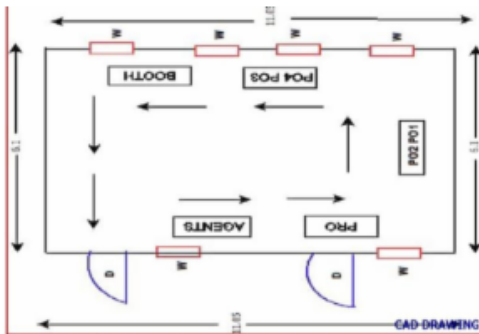

Google Map View

Polling Station Building Front View

Polling Station Front View

Cad View

Key MAP View

Minimum Basic Facility (Please)	Water	Ramp	Plug Points	Toilet	Health Care
	✓	✓	✓	✓	x

1 பெயர் : பிரீத்தி தந்தை பெயர்: கண்ணன் வீட்டு எண் : 3 வயது : 28 பாலினம் : பெண்	UCH215018 Photo is available	2 பெயர் : துளசி லக்ஷ்மி கணவர் பெயர்: ராஜேஷ் வீட்டு எண் : 26 வயது : 45 பாலினம் : பெண்	UCH2211985 Photo is available	3 பெயர் : கிரிஜா கணவர் பெயர்: ராகவன் வீட்டு எண் : 28 வயது : 35 பாலினம் : பெண்	UCH0571596 Photo is available
4 பெயர் : சீனிவாசன் தந்தை பெயர்: நாராயணன் வீட்டு எண் : 67 வயது : 69 பாலினம் : ஆண்	UCH0023275 Photo is available	5 பெயர் : சூடாமணி தந்தை பெயர்: பூநீர்வாசன் வீட்டு எண் : 67 வயது : 68 பாலினம் : பெண்	DBL5713334 Photo is available	6 பெயர் : ரெங்கராஜன் தந்தை பெயர்: பூநீர்வாசன் வீட்டு எண் : 67 வயது : 62 பாலினம் : ஆண்	DBL5713607 Photo is available
7 பெயர் : உஷா கணவர் பெயர்: ரெங்கராஜன் வீட்டு எண் : 67 வயது : 55 பாலினம் : பெண்	DBL5713615 Photo is available	8 பெயர் : ரெக்கநாயகி கணவர் பெயர்: கிருஷ்ணமூர்த்தி வீட்டு எண் : 68 வயது : 92 பாலினம் : பெண்	UCH1522424 Photo is available	9 பெயர் : பிரசன்னாசந்திரிகா கணவர் பெயர்: கிருஷ்ணமூர்த்திரால் வீட்டு எண் : 68 வயது : 71 பாலினம் : பெண்	DVS7611197 Photo is available
10 பெயர் : பிரசன்னவெங்கடேஷ் தந்தை பெயர்: கிருஷ்ணமூர்த்தி வீட்டு எண் : 68 வயது : 45 பாலினம் : ஆண்	DVS8891046 Photo is available	11 பெயர் : ராஜபாண்டியன் தந்தை பெயர்: கலியபெருமாள் வீட்டு எண் : 73 வயது : 57 பாலினம் : ஆண்	UCH1329150 Photo is available	12 பெயர் : அனுசுயா சண்முகசுந்தரம் கணவர் பெயர்: சண்முகசுந்தரம் வீட்டு எண் : 91/பி வயது : 49 பாலினம் : பெண்	UCH2154987 Photo is available
13 பெயர் : நதியா கணவர் பெயர்: லக்ஷ்மி நாராயண் வீட்டு எண் : 97 வயது : 38 பாலினம் : பெண்	UCH2198877 Photo is available	14 பெயர் : பங்கஜவல்லி கணவர் பெயர்: வேதாந்த தேசிகன் வீட்டு எண் : 104 வயது : 72 பாலினம் : பெண்	UCH2154854 Photo is available	15 பெயர் : தீனதயாளன் தந்தை பெயர்: மதன்குமார் வீட்டு எண் : 107-B வயது : 28 பாலினம் : ஆண்	UCH0977330 Photo is available
16 பெயர் : சித்ரா கணவர் பெயர்: மோகன்ராஜ் வீட்டு எண் : 109 வயது : 60 பாலினம் : பெண்	DVS7035165 Photo is available	17 பெயர் : சுந்தரி கணவர் பெயர்: பெரியசாமி வீட்டு எண் : 130 வயது : 50 பாலினம் : பெண்	UCH1047448 Photo is available	18 பெயர் : சின்னத்துரை தந்தை பெயர்: பெரியசாமி வீட்டு எண் : 130 வயது : 47 பாலினம் : ஆண்	UCH1047455 Photo is available
19 பெயர் : கோபாலகிருஷ்ணன் தந்தை பெயர்: பெரியசாமி வீட்டு எண் : 130 வயது : 46 பாலினம் : ஆண்	UCH1047463 Photo is available	20 பெயர் : பூநீர்வாசகோபிலன் தந்தை பெயர்: விஜய கோபால் வீட்டு எண் : 999 வயது : 49 பாலினம் : ஆண்	UCH0549881 Photo is available	21 பெயர் : செல்வபுரீ ரா து தந்தை பெயர்: ராஜேஷ் வீட்டு எண் : எண் 26 வயது : 19 பாலினம் : பெண்	UCH2487965 Photo is available
22 பெயர் : பூநீர்வாசன் தந்தை பெயர்: முத்துசாமி வீட்டு எண் : எண்.ஜி-2, திருமால் ரெசிடன்சி, வயது : 30 பாலினம் : ஆண்	NOG0076166 Photo is available	# 23 பெயர் : பால ஜெயலட்சுமி கி கணவர் பெயர்: பூநீர்வாசன் வீட்டு எண் : எண்.ஜி-2, திருமால் ரெசிடன்சி, வயது : 28 பாலினம் : பெண்	IPD0199844 Photo is available		