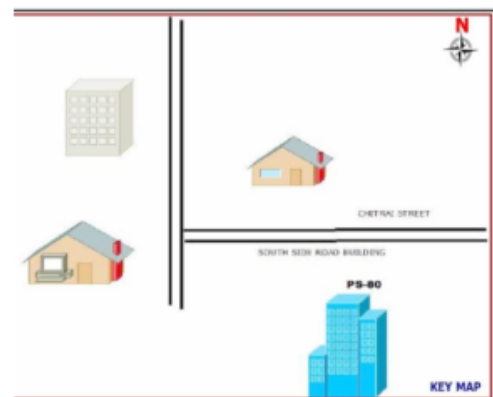

Google Map View

Polling Station Building Front View

Polling Station Front View

Cad View

Key MAP View

Minimum Basic Facility (Please)	Water	Ramp	Plug Points	Toilet	Health Care
	✓	✓	✓	✓	x

1 பெயர் : நாராயணன் தந்தை பெயர்: ராமசாமி வீட்டு எண் : 1 வயது : 77 பாலினம் : ஆண்	UCH0241935 Photo is available	2 பெயர் : வசந்தா கணவர் பெயர்: நாராயணன் வீட்டு எண் : 1 வயது : 69 பாலினம் : பெண்	UCH0242057 Photo is available	3 பெயர் : முத்தாண்டாள் கணவர் பெயர்: வரதராஜன் வீட்டு எண் : 1 வயது : 57 பாலினம் : பெண்	UCH0241836 Photo is available
4 பெயர் : அனுராதா தந்தை பெயர்: லட்சுமணன் வீட்டு எண் : 1 வயது : 56 பாலினம் : பெண்	UCH0241695 Photo is available	5 பெயர் : சீனிவாசன் தந்தை பெயர்: நாராயணன் வீட்டு எண் : 1 வயது : 38 பாலினம் : ஆண்	UCH0241711 Photo is available	6 பெயர் : பூர்வத்சன் தந்தை பெயர்: முரளிதரன் வீட்டு எண் : 1 வயது : 29 பாலினம் : ஆண்	UCH1103837 Photo is available
7 பெயர் : நாகலட்சுமி கணவர் பெயர்: பூர்ணிவாசன் வீட்டு எண் : 1-4 வயது : 63 பாலினம் : பெண்	UCH0241950 Photo is available	8 பெயர் : ரங்கராஜன் தந்தை பெயர்: சேஷாத்ரி வீட்டு எண் : 2-216 வயது : 72 பாலினம் : ஆண்	UCH0167015 Photo is available	9 பெயர் : பூர்நாம் தந்தை பெயர்: ஜெகந்நாத வீட்டு எண் : 3 வயது : 52 பாலினம் : ஆண்	DVS7076474 Photo is available
10 பெயர் : பத்மபிரியா கணவர் பெயர்: பூர்நாம் வீட்டு எண் : 3 வயது : 50 பாலினம் : பெண்	DVS7076482 Photo is available	11 பெயர் : மதுகுதன் தந்தை பெயர்: ஜெகநாதராவ் வீட்டு எண் : 3 வயது : 47 பாலினம் : ஆண்	DVS8251043 Photo is available	12 பெயர் : தர்ஷிணிபவானி தந்தை பெயர்: பூர்நாம் வீட்டு எண் : 3-2 வயது : 25 பாலினம் : பெண்	UCH1350354 Photo is available
13 பெயர் : ராஜலெட்சுமி கணவர் பெயர்: கண்ணன் வீட்டு எண் : 4 வயது : 88 பாலினம் : பெண்	DVS6900831 Photo is available	14 பெயர் : ரகுநாதன் தந்தை பெயர்: கண்ணன் வீட்டு எண் : 4 வயது : 66 பாலினம் : ஆண்	DVS6901219 Photo is available	15 பெயர் : சுமதி கணவர் பெயர்: ரகுநாதன் வீட்டு எண் : 4 வயது : 57 பாலினம் : பெண்	DVS6898720 Photo is available
16 பெயர் : முரளி தந்தை பெயர்: ராமசந்திரராவ் வீட்டு எண் : 5 வயது : 77 பாலினம் : ஆண்	UCH1523372 Photo is available	17 பெயர் : பாணுமதி கணவர் பெயர்: முரளி வீட்டு எண் : 5 வயது : 70 பாலினம் : பெண்	UCH1523380 Photo is available	18 பெயர் : பூர்நாம் தந்தை பெயர்: முரளி வீட்டு எண் : 5 வயது : 49 பாலினம் : ஆண்	DVS8986523 Photo is available
19 பெயர் : உதரா தந்தை பெயர்: ரெங்கநாதன் வீட்டு எண் : 5-11 வயது : 37 பாலினம் : பெண்	UCH0025130 Photo is available	20 பெயர் : சந்தானம் தந்தை பெயர்: வரதராஜன் வீட்டு எண் : 6 வயது : 56 பாலினம் : ஆண்	DVS6898167 Photo is available	21 பெயர் : உஷா கணவர் பெயர்: சந்தானம் வீட்டு எண் : 6 வயது : 51 பாலினம் : பெண்	DVS6898159 Photo is available
22 பெயர் : பூர்நீதர் தந்தை பெயர்: சங்கர் வீட்டு எண் : 6-2-5 வயது : 29 பாலினம் : ஆண்	UCH0935734 Photo is available	23 பெயர் : நித்ய பூர் கணவர் பெயர்: ரெங்கராஜன் வீட்டு எண் : 6/125 வயது : 27 பாலினம் : பெண்	UCH2165397 Photo is available	S 24 பெயர் : ரமணசுந்தரம் தந்தை பெயர்: லிஜயசுந்தரம் வீட்டு எண் : 6/215 வயது : 70 பாலினம் : ஆண்	UCH1523703 Photo is available
S 25 பெயர் : ராஜலெட்சுமி கணவர் பெயர்: ரமணசுந்தரம் வீட்டு எண் : 6/215 வயது : 59 பாலினம் : பெண்	UCH1523711 Photo is available	26 பெயர் : அஷ்வயா வ ச தந்தை பெயர்: சந்தானம் ச வ வீட்டு எண் : 6/215 வயது : 24 பாலினம் : பெண்	UCH2055317 Photo is available	27 பெயர் : ரெங்கநாதன் தந்தை பெயர்: ராமகிருஷ்ணன் வீட்டு எண் : 7 வயது : 70 பாலினம் : ஆண்	UCH0551390 Photo is available
28 பெயர் : புஸ்பவள்ளி கணவர் பெயர்: ரெங்கநாதன் வீட்டு எண் : 7 வயது : 59 பாலினம் : பெண்	UCH0551408 Photo is available	29 பெயர் : பூர்நாம் தந்தை பெயர்: ரெங்கநாதன் வீட்டு எண் : 7 வயது : 36 பாலினம் : ஆண்	UCH0687483 Photo is available	30 பெயர் : எதிராஜன் தந்தை பெயர்: ரெங்கநாதன் வீட்டு எண் : 7 வயது : 28 பாலினம் : ஆண்	UCH1142124 Photo is available