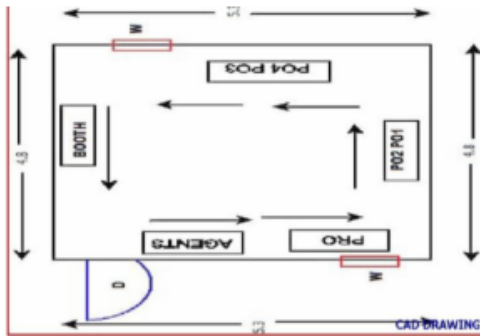

Google Map View

Polling Station Building Front View

Polling Station Front View

Cad View

Key MAP View

Minimum Basic Facility (Please)	Water	Ramp	Plug Points	Toilet	Health Care
	✓	✓	✓	✓	x

1 பெயர் : நாராயணன் தந்தை பெயர்: ராமசாமி வீட்டு எண் : 1 வயது : 77 பாலினம் : ஆண்	UCH0241935 Photo is available	2 பெயர் : வசந்தா கணவர் பெயர்: நாராயணன் வீட்டு எண் : 1 வயது : 69 பாலினம் : பெண்	UCH0242057 Photo is available	3 பெயர் : முத்தாண்டாள் கணவர் பெயர்: வரதராஜன் வீட்டு எண் : 1 வயது : 57 பாலினம் : பெண்	UCH0241836 Photo is available
4 பெயர் : அனுராதா தந்தை பெயர்: லட்சுமணன் வீட்டு எண் : 1 வயது : 56 பாலினம் : பெண்	UCH0241695 Photo is available	5 பெயர் : சீனிவாசன் தந்தை பெயர்: நாராயணன் வீட்டு எண் : 1 வயது : 38 பாலினம் : ஆண்	UCH0241711 Photo is available	6 பெயர் : பூர்வத்சன் தந்தை பெயர்: முரளிதரன் வீட்டு எண் : 1 வயது : 29 பாலினம் : ஆண்	UCH1103837 Photo is available
7 பெயர் : நாகலட்சுமி கணவர் பெயர்: பூர்ணிவாசன் வீட்டு எண் : 1-4 வயது : 63 பாலினம் : பெண்	UCH0241950 Photo is available	8 பெயர் : ரங்கராஜன் தந்தை பெயர்: சேஷாத்ரி வீட்டு எண் : 2-216 வயது : 72 பாலினம் : ஆண்	UCH0167015 Photo is available	9 பெயர் : பூர்நாம் தந்தை பெயர்: ஜெகந்நாத வீட்டு எண் : 3 வயது : 52 பாலினம் : ஆண்	DVS7076474 Photo is available
10 பெயர் : பத்மபிரியா கணவர் பெயர்: பூர்நாம் வீட்டு எண் : 3 வயது : 50 பாலினம் : பெண்	DVS7076482 Photo is available	11 பெயர் : மதுகுதன் தந்தை பெயர்: ஜெகநாதராவ் வீட்டு எண் : 3 வயது : 47 பாலினம் : ஆண்	DVS8251043 Photo is available	12 பெயர் : தர்ஷிணிபவானி தந்தை பெயர்: பூர்நாம் வீட்டு எண் : 3-2 வயது : 25 பாலினம் : பெண்	UCH1350354 Photo is available
13 பெயர் : ராஜலெட்சுமி கணவர் பெயர்: கண்ணன் வீட்டு எண் : 4 வயது : 88 பாலினம் : பெண்	DVS6900831 Photo is available	14 பெயர் : ரகுநாதன் தந்தை பெயர்: கண்ணன் வீட்டு எண் : 4 வயது : 66 பாலினம் : ஆண்	DVS6901219 Photo is available	15 பெயர் : சுமதி கணவர் பெயர்: ரகுநாதன் வீட்டு எண் : 4 வயது : 57 பாலினம் : பெண்	DVS6898720 Photo is available
16 பெயர் : முரளி தந்தை பெயர்: ராமசந்திரராவ் வீட்டு எண் : 5 வயது : 77 பாலினம் : ஆண்	UCH1523372 Photo is available	17 பெயர் : பாணுமதி கணவர் பெயர்: முரளி வீட்டு எண் : 5 வயது : 70 பாலினம் : பெண்	UCH1523380 Photo is available	18 பெயர் : பூர்நாம் தந்தை பெயர்: முரளி வீட்டு எண் : 5 வயது : 49 பாலினம் : ஆண்	DVS8986523 Photo is available
19 பெயர் : உதரா தந்தை பெயர்: ரெங்கநாதன் வீட்டு எண் : 5-11 வயது : 37 பாலினம் : பெண்	UCH0025130 Photo is available	20 பெயர் : சந்தானம் தந்தை பெயர்: வரதராஜன் வீட்டு எண் : 6 வயது : 56 பாலினம் : ஆண்	DVS6898167 Photo is available	21 பெயர் : உஷா கணவர் பெயர்: சந்தானம் வீட்டு எண் : 6 வயது : 51 பாலினம் : பெண்	DVS6898159 Photo is available
22 பெயர் : பூர்நீதர் தந்தை பெயர்: சங்கர் வீட்டு எண் : 6-2-5 வயது : 29 பாலினம் : ஆண்	UCH0935734 Photo is available	23 பெயர் : நித்ய பூர் கணவர் பெயர்: ரெங்கராஜன் வீட்டு எண் : 6/125 வயது : 27 பாலினம் : பெண்	UCH2165397 Photo is available	S 24 பெயர் : ரமணசுந்தரம் தந்தை பெயர்: லிஜயசுந்தரம் வீட்டு எண் : 6/215 வயது : 70 பாலினம் : ஆண்	UCH1523703 Photo is available
S 25 பெயர் : ராஜலெட்சுமி கணவர் பெயர்: ரமணசுந்தரம் வீட்டு எண் : 6/215 வயது : 59 பாலினம் : பெண்	UCH1523711 Photo is available	26 பெயர் : அஷ்வயா வ ச தந்தை பெயர்: சந்தானம் ச வ வீட்டு எண் : 6/215 வயது : 24 பாலினம் : பெண்	UCH2055317 Photo is available	27 பெயர் : ரெங்கநாதன் தந்தை பெயர்: ராமகிருஷ்ணன் வீட்டு எண் : 7 வயது : 70 பாலினம் : ஆண்	UCH0551390 Photo is available
28 பெயர் : புஸ்பவள்ளி கணவர் பெயர்: ரெங்கநாதன் வீட்டு எண் : 7 வயது : 59 பாலினம் : பெண்	UCH0551408 Photo is available	29 பெயர் : பூர்நாம் தந்தை பெயர்: ரெங்கநாதன் வீட்டு எண் : 7 வயது : 36 பாலினம் : ஆண்	UCH0687483 Photo is available	30 பெயர் : எதிராஜன் தந்தை பெயர்: ரெங்கநாதன் வீட்டு எண் : 7 வயது : 28 பாலினம் : ஆண்	UCH1142124 Photo is available