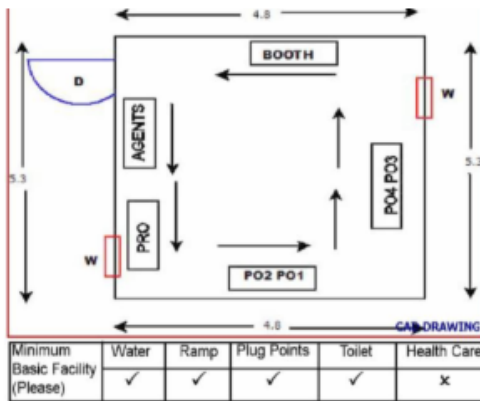

Google Map View

Polling Station Building Front View

Polling Station Front View

Cad View

Key MAP View

1	DVS7611619	பெயர் : சிவகுமார் தந்தை பெயர்: சுப்பிரமணியன் வீட்டு எண் : 1 வயது : 47 பாலினம் : ஆண்	Photo is available	2	DVS7611627	பெயர் : ரமாமணி கணவர் பெயர்: சிவகுமார் வீட்டு எண் : 1 வயது : 44 பாலினம் : பெண்	Photo is available	3	UCH0418392	பெயர் : பார்வதி கணவர் பெயர்: ரெங்கராஜ் வீட்டு எண் : 2 வயது : 79 பாலினம் : பெண்	Photo is available
4	DVS6864490	பெயர் : பாலசுப்பிரமணியன் தந்தை பெயர்: ராமசந்திரன் வீட்டு எண் : 2 வயது : 66 பாலினம் : ஆண்	Photo is available	5	UCH1524867	பெயர் : வெங்கடேஷ் தந்தை பெயர்: வாசுதேவன் வீட்டு எண் : 5 வயது : 63 பாலினம் : ஆண்	Photo is available	6	UCH1524875	பெயர் : வித்யா கணவர் பெயர்: வெங்கடேஷ் வீட்டு எண் : 5 வயது : 59 பாலினம் : பெண்	Photo is available
7	UCH0117960	பெயர் : கௌசிக் வெங்கடேஷ் வெங்கடேஷ் தந்தை பெயர்: வெங்கடேஷ் வீட்டு எண் : 5 வயது : 36 பாலினம் : ஆண்	Photo is available	8	UCH0552141	பெயர் : சூர்யா வெங்கடேஷ் தந்தை பெயர்: வெங்கடேஷ் வீட்டு எண் : 5 வயது : 32 பாலினம் : ஆண்	Photo is available	9	UCH2262517	பெயர் : பிரசன்னா வெங்கடேசன் தந்தை பெயர்: பாலாஜி வீ வீட்டு எண் : 6ஜீ1 ஆண்டாள் கார்டன் வயது : 25 பாலினம் : ஆண்	Photo is available
10	UCH1524826	பெயர் : கனகவள்ளி கணவர் பெயர்: ரெங்கராஜன் வீட்டு எண் : 9 வயது : 66 பாலினம் : பெண்	Photo is available	11	UCH1227388	பெயர் : அபிராமி கணவர் பெயர்: ராஜகோபால் வீட்டு எண் : 9-5 வயது : 27 பாலினம் : பெண்	Photo is available	12	UCH1298561	பெயர் : சுதர்ஸனன் தந்தை பெயர்: பூநீர்வாசன் வீட்டு எண் : 9/6 வயது : 45 பாலினம் : ஆண்	Photo is available
13	UCH1349588	பெயர் : சுரேகா கணவர் பெயர்: சுதர்சனன் வீட்டு எண் : 9-6 வயது : 42 பாலினம் : பெண்	Photo is available	14	DVS9154949	பெயர் : சரவணன் தந்தை பெயர்: வெள்ளைச்சாமி வீட்டு எண் : 9-22 வயது : 41 பாலினம் : ஆண்	Photo is available	15	UCH0117523	பெயர் : விக்னேஷ் தந்தை பெயர்: சுந்தரம் வீட்டு எண் : 9-22 வயது : 35 பாலினம் : ஆண்	Photo is available
16	UCH0360230	பெயர் : குமார் தந்தை பெயர்: வெள்ளைச்சாமி வீட்டு எண் : 9-22 வயது : 34 பாலினம் : ஆண்	Photo is available	17	UCH1035344	பெயர் : பிரவீணா கணவர் பெயர்: ரெங்கநாதன் வீட்டு எண் : 9-22 வயது : 33 பாலினம் : பெண்	Photo is available	18	UCH1227198	பெயர் : சந்தியா கணவர் பெயர்: ஜெகந்நாதன் வீட்டு எண் : 9-22 வயது : 26 பாலினம் : பெண்	Photo is available
19	YLJ1848761	பெயர் : அனிதா கணவர் பெயர்: குமார் வீட்டு எண் : 9/22 வயது : 25 பாலினம் : பெண்	Photo is available	20	UCH2242824	பெயர் : கிருத்திகா தந்தை பெயர்: ராமானுஜம் வீட்டு எண் : 9/22 வயது : 22 பாலினம் : பெண்	Photo is available	21	DVS1415454	பெயர் : சுந்தரி கணவர் பெயர்: ஜீவானந்தம் வீட்டு எண் : 11 வயது : 54 பாலினம் : பெண்	Photo is available
22	DVS9311242	பெயர் : சீனிவாசபிரபு தாயின் பெயர்: ஜெயலெட்சுமி வீட்டு எண் : 11 வயது : 44 பாலினம் : ஆண்	Photo is available	23	DVS9373879	பெயர் : பரிமளசுதா கணவர் பெயர்: சேஷ்கிரி வீட்டு எண் : 11 வயது : 40 பாலினம் : பெண்	Photo is available	24	UCH2494532	பெயர் : ரா அஜீத் தந்தை பெயர்: ராமானுஜன் வீட்டு எண் : 12 வயது : 19 பாலினம் : ஆண்	Photo is available
25	UCH2187789	பெயர் : பாப்பாத்தி கணவர் பெயர்: வேலுச்சாமி வீட்டு எண் : 14 வயது : 63 பாலினம் : பெண்	Photo is available	26	DVS9311267	பெயர் : பத்மாவதி கணவர் பெயர்: ராமன் வீட்டு எண் : 14-1 வயது : 53 பாலினம் : பெண்	Photo is available	27	UCH0321125	பெயர் : மகேஷ் தந்தை பெயர்: ராமன் வீட்டு எண் : 14-1 வயது : 33 பாலினம் : ஆண்	Photo is available
28	DVS9311259	பெயர் : ராமன் தந்தை பெயர்: செல்வப்பா வீட்டு எண் : 14-11 வயது : 59 பாலினம் : ஆண்	Photo is available	29	UCH0026260	பெயர் : ராஜேந்திரன் தந்தை பெயர்: அப்பாவு வீட்டு எண் : 16 வயது : 68 பாலினம் : ஆண்	Photo is available	30	UCH0026286	பெயர் : சந்துரு தந்தை பெயர்: ராஜேந்திரன் வீட்டு எண் : 16 வயது : 38 பாலினம் : ஆண்	Photo is available