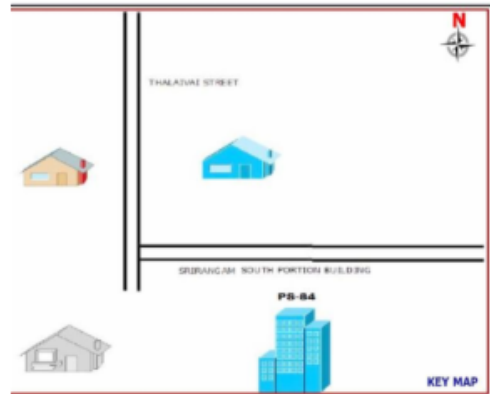

Google Map View

Polling Station Building Front View

Polling Station Front View

Cad View

Key MAP View

Minimum Basic Facility (Please)	Water	Ramp	Plug Points	Toilet	Health Care
	✓	✓	✓	✓	x

1 பெயர் : சம்பத் தந்தை பெயர்: சப்பரத்தினம் வீட்டு எண் : 5 வயது : 71 பாலினம் : ஆண் Photo is available	DVS8982951	2 பெயர் : ராஜலெட்சுமி கணவர் பெயர்: சம்பத் வீட்டு எண் : 5 வயது : 61 பாலினம் : பெண் Photo is available	UCH0168096	3 பெயர் : சரஸ்வதி கணவர் பெயர்: வெங்கடேசன் வீட்டு எண் : 5 வயது : 47 பாலினம் : பெண் Photo is available	DVS9142274
4 பெயர் : பூநீவத்சன் வெங்கடேசன் தந்தை பெயர்: வெங்கடேசன் பூநீநிவாசன் வீட்டு எண் : 5 வயது : 23 பாலினம் : ஆண் Photo is available	UCH2174266	5 பெயர் : பத்மா கணவர் பெயர்: பூநீனிவாசன் வீட்டு எண் : 7 வயது : 95 பாலினம் : பெண் Photo is available	UCH0422105	6 பெயர் : சுலோச்சனா தாயின் பெயர்: பத்மா வீட்டு எண் : 7 வயது : 79 பாலினம் : பெண் Photo is available	DVS9360314
7 பெயர் : ராஜகோபாலன் தந்தை பெயர்: சீனிவாசன் வீட்டு எண் : 7 வயது : 65 பாலினம் : ஆண் Photo is available	DVS7098965	8 பெயர் : வெங்கடேசன் தந்தை பெயர்: சீனிவாசன் வீட்டு எண் : 7 வயது : 56 பாலினம் : ஆண் Photo is available	DVS7604358	9 பெயர் : பூநீநிவாசன் தந்தை பெயர்: கண்ணன் வீட்டு எண் : 10/19 வயது : 65 பாலினம் : ஆண் Photo is available	UCH2161198
10 பெயர் : மோகன் தாஸ் ராவ் தந்தை பெயர்: விநாயக ராவ் வீட்டு எண் : 10, மஹா பெரியவா இல்லம் வயது : 74 பாலினம் : ஆண் Photo is available	KFS3675493	11 பெயர் : லட்சுமிநாராயணன் தந்தை பெயர்: பார்த்தசாரதி வீட்டு எண் : 12 வயது : 36 பாலினம் : ஆண் Photo is available	UCH0151019	12 பெயர் : சரோஜா கணவர் பெயர்: அப்புசாமி வீட்டு எண் : 13 வயது : 84 பாலினம் : பெண் Photo is available	DVS9182239
13 பெயர் : சீனிவாசன் தந்தை பெயர்: ராஜகோபால் வீட்டு எண் : 14 வயது : 64 பாலினம் : ஆண் Photo is available	DVS9182247	14 பெயர் : லதா கணவர் பெயர்: சீனிவாசன் வீட்டு எண் : 14 வயது : 58 பாலினம் : பெண் Photo is available	DVS1189265	15 பெயர் : பங்கஜம் கணவர் பெயர்: கோவிந்தராஜன் வீட்டு எண் : 15 ஏ வயது : 81 பாலினம் : பெண் Photo is available	URT1188994
16 பெயர் : வாசுதேவன் தந்தை பெயர்: தேசிகாச்சாரி வீட்டு எண் : 15, முதல் தளம், பிளாட்-3 வயது : 67 பாலினம் : ஆண் Photo is available	IOR1802057	17 பெயர் : ராமன் தந்தை பெயர்: ராஜநாராயணன் வீட்டு எண் : 16-174 வயது : 74 பாலினம் : ஆண் Photo is available	UCH0828848	18 பெயர் : முகுந்தன் தந்தை பெயர்: ராஜநாராயணன் வீட்டு எண் : 16-174 வயது : 72 பாலினம் : ஆண் Photo is available	UCH0681759
19 பெயர் : மாலதி கணவர் பெயர்: முகுந்தன் வீட்டு எண் : 16-174 வயது : 71 பாலினம் : பெண் Photo is available	UCH0681775	20 பெயர் : கிஷோர்குமார் தந்தை பெயர்: கோபாலன் வீட்டு எண் : 17 வயது : 53 பாலினம் : ஆண் Photo is available	UCH0027185	21 பெயர் : நாராயணன் தந்தை பெயர்: கோவிந்தன் வீட்டு எண் : 21 வயது : 88 பாலினம் : ஆண் Photo is available	DVS7074370
22 பெயர் : புனிதா கணவர் பெயர்: நாராயணன் வீட்டு எண் : 21 வயது : 67 பாலினம் : பெண் Photo is available	UCH0244673	23 பெயர் : அப்ரமேயன் தந்தை பெயர்: மாதவன் வீட்டு எண் : 21 வயது : 37 பாலினம் : ஆண் Photo is available	UCH1103985	24 பெயர் : ஜஷ்வர்யா கணவர் பெயர்: அப்ரமேயன் மாதவன் வீட்டு எண் : 21 வயது : 34 பாலினம் : பெண் Photo is available	IOR0567503
25 பெயர் : கோபிநாத் தந்தை பெயர்: நாராயணன் வீட்டு எண் : 21/11 வயது : 52 பாலினம் : ஆண் Photo is available	UCH2197812	26 பெயர் : விஜய்ராகவன் தந்தை பெயர்: வெங்கடராமன் வீட்டு எண் : 21-15 வயது : 30 பாலினம் : ஆண் Photo is available	UCH1142652	27 பெயர் : ராமச்சந்திரன் தந்தை பெயர்: வெங்கடவரதன் வீட்டு எண் : 22 வயது : 72 பாலினம் : ஆண் Photo is available	DVS9022492
28 பெயர் : கிருஷ்ணமூர்த்தி தந்தை பெயர்: இராமகிருஷ்ணன் வீட்டு எண் : 22 வயது : 72 பாலினம் : ஆண் Photo is available	DVS7240724	29 பெயர் : பத்மினி கணவர் பெயர்: ராமச்சந்திரன் வீட்டு எண் : 22 வயது : 67 பாலினம் : பெண் Photo is available	DVS9022500	30 பெயர் : ருக்மணி கணவர் பெயர்: கிருஷ்ணமூர்த்தி வீட்டு எண் : 22 வயது : 66 பாலினம் : பெண் Photo is available	DVS7240132