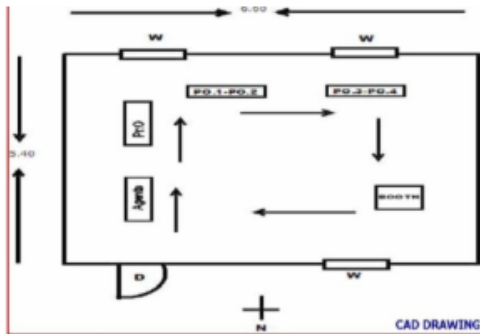

Google Map View

Polling Station Building Front View

Polling Station Front View

Cad View

Key MAP View

Minimum Basic Facility (Please)	Water	Ramp	Plug Points	Toilet	Health Care
	✓	✓	✓	✓	x

1	UCH0936245	பெயர் : மோகனபிரியா தந்தை பெயர் : அண்ணாதுரை வீட்டு எண் : 1 வயது : 30 பாலினம் : பெண்	Photo is available	2	UCH0916577	பெயர் : செளமியா தந்தை பெயர் : குமார் வீட்டு எண் : 1 வயது : 29 பாலினம் : பெண்	Photo is available	3	UCH0979807	பெயர் : வினோதினி தந்தை பெயர் : ராஜசேகர் வீட்டு எண் : 1-21B வயது : 29 பாலினம் : பெண்	Photo is available
4	DVS9421199	பெயர் : விஜயலெட்சுமி கணவர் பெயர் : சீனிவாசன் வீட்டு எண் : 2 வயது : 73 பாலினம் : பெண்	Photo is available	5	UCH2155190	பெயர் : காயத்ரி தந்தை பெயர் : சுந்தர் வீட்டு எண் : 2 வயது : 26 பாலினம் : பெண்	Photo is available	6	UCH0245639	பெயர் : கங்கா கணவர் பெயர் : ராமசுப்ரமணியன் வீட்டு எண் : 2-4 வயது : 89 பாலினம் : பெண்	Photo is available
7	KFS3272978	பெயர் : லலிதாம்பாள் தந்தை பெயர் : ராமநாதன் வீட்டு எண் : 2-37 வயது : 55 பாலினம் : பெண்	Photo is available	8	UCH2154953	பெயர் : சிவகலை தந்தை பெயர் : குமார் வீட்டு எண் : 5/11 வயது : 26 பாலினம் : பெண்	Photo is available	9	DVS7095458	பெயர் : பூரணதேவி கணவர் பெயர் : செந்தில்குமார் வீட்டு எண் : 8ஏ வயது : 47 பாலினம் : பெண்	Photo is available
10	UCH2246486	பெயர் : அக்சயா தந்தை பெயர் : குருராகவேந்திரன் வீட்டு எண் : 9 பிளாக் சி2 ஆதித்யா அப்பார்ட் வயது : 25 பாலினம் : பெண்	Photo is available	11	UCH2158814	பெயர் : புவனேஸ்வரி கணவர் பெயர் : அழகிரி வீட்டு எண் : 12 வயது : 33 பாலினம் : பெண்	Photo is available	12	UCH2032597	பெயர் : மோகன் தந்தை பெயர் : செந்தில்குமார் வீட்டு எண் : 12 வயது : 24 பாலினம் : ஆண்	Photo is available
13	UCH2290914	பெயர் : நடராஜன் இதரர் பெயர் : ரமசாமி வீட்டு எண் : 13 வயது : 73 பாலினம் : ஆண்	Photo is available	14	UCH2290930	பெயர் : வசந்தா கணவர் பெயர் : நடராஜன் வீட்டு எண் : 13 வயது : 69 பாலினம் : பெண்	Photo is available	15	UCH2103356	பெயர் : தங்கவேல் தந்தை பெயர் : கதிர்வேல் வீட்டு எண் : 16/20 வயது : 23 பாலினம் : ஆண்	Photo is available
16	UCH0979815	பெயர் : ஜெயலெட்சுமி கணவர் பெயர் : பாலசுப்பிரமணியன் வீட்டு எண் : 16-28 வயது : 54 பாலினம் : பெண்	Photo is available	17	UCH0979765	பெயர் : சரண்யா தந்தை பெயர் : பாலசுப்பிரமணியன் வீட்டு எண் : 16-28 வயது : 33 பாலினம் : பெண்	Photo is available	18	UCH2370039	பெயர் : குணல் பாஸ்கர் தந்தை பெயர் : பாஸ்கர் பாதர் வீட்டு எண் : 16/28 வயது : 22 பாலினம் : ஆண்	Photo is available
19	UCH2369874	பெயர் : ஆனந்தகிருஷ்ணன் குமார் தந்தை பெயர் : குமார் பாதர் வீட்டு எண் : 16/28 வயது : 21 பாலினம் : ஆண்	Photo is available	20	UCH0852053	பெயர் : ஜெகன்னாதன் தந்தை பெயர் : நாகராஜன் வீட்டு எண் : 17 வயது : 59 பாலினம் : ஆண்	Photo is available	21	UCH0851915	பெயர் : சுதா கணவர் பெயர் : ஜெகன்னாதன் வீட்டு எண் : 17 வயது : 50 பாலினம் : பெண்	Photo is available
22	UCH2261733	பெயர் : கிருத்திகா தந்தை பெயர் : ஜகந்நாதன் வீட்டு எண் : 17/21 வயது : 21 பாலினம் : பெண்	Photo is available	23	UCH1047497	பெயர் : சுப்புலெட்சுமி கணவர் பெயர் : மாழிமுத்து வீட்டு எண் : 18ஏ வயது : 48 பாலினம் : பெண்	Photo is available	24	UCH0851907	பெயர் : முருகன் தந்தை பெயர் : பூஷ்பலதா வீட்டு எண் : 19 வயது : 29 பாலினம் : ஆண்	Photo is available
25	UCH0441840	பெயர் : ரம்யாதேவி தந்தை பெயர் : மாணிக்கவாசகம் வீட்டு எண் : 19/23 வயது : 34 பாலினம் : பெண்	Photo is available	26	HTC9459082	பெயர் : சதீஷ்குமார் தந்தை பெயர் : வெங்கடேசன் வீட்டு எண் : 19-46 வயது : 58 பாலினம் : ஆண்	Photo is available	27	UCH1535640	பெயர் : மகாலெஷ்மி கணவர் பெயர் : சதீஷ்குமார் வீட்டு எண் : 19-46 வயது : 53 பாலினம் : பெண்	Photo is available
28	ROG0603670	பெயர் : பிரந்தா கணவர் பெயர் : புருஷோத்தமன் வீட்டு எண் : 19A வயது : 47 பாலினம் : பெண்	Photo is available	29	UCH2059426	பெயர் : முகேஷ் தந்தை பெயர் : ராஜா வீட்டு எண் : 20 வயது : 25 பாலினம் : ஆண்	Photo is available	30	UCH0689968	பெயர் : ராஜேந்திரன் தந்தை பெயர் : தனபால் வீட்டு எண் : 21-21 வயது : 61 பாலினம் : ஆண்	Photo is available