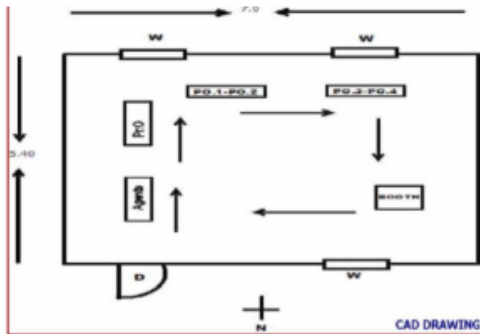

Google Map View

Polling Station Building Front View

Polling Station Front View

Cad View

Key MAP View

Minimum Basic Facility (Please)	Water	Ramp	Plug Points	Toilet	Health Care
	✓	✓	✓	✓	x

1	UCH0169060	பெயர் : ராம்குமார் தந்தை பெயர் : பக்தவத்சலம் வீட்டு எண் : 1B வயது : 53 பாலினம் : ஆண்	Photo is available	2	UCH0119073	பெயர் : சித்ரா கணவர் பெயர் : நரசிம்மன் வீட்டு எண் : 3 வயது : 71 பாலினம் : பெண்	Photo is available	3	UCH0029496	பெயர் : தேசிகன் தந்தை பெயர் : வெங்கடநாதன் வீட்டு எண் : 3 வயது : 63 பாலினம் : ஆண்	Photo is available
4	UCH0029512	பெயர் : ராஜலெட்சுமி தந்தை பெயர் : தேசிகன் வீட்டு எண் : 3 வயது : 36 பாலினம் : ஆண்	Photo is available	5	UCH1255793	பெயர் : சிவரஞ்சனி தந்தை பெயர் : ரவிசந்திரன் வீட்டு எண் : 3 வயது : 26 பாலினம் : பெண்	Photo is available	6	UCH2198257	பெயர் : அலமேலு கணவர் பெயர் : ராமானுஜம் வீட்டு எண் : 5 வயது : 71 பாலினம் : பெண்	Photo is available
7	UCH1535350	பெயர் : முத்து நரசிம்மன் தந்தை பெயர் : பாலசுப்ரமணியன் வீட்டு எண் : 7 வயது : 77 பாலினம் : ஆண்	Photo is available	8	UCH0852442	பெயர் : வெங்கடரமணன் தந்தை பெயர் : சுந்தரராகவன் வீட்டு எண் : 105A வயது : 71 பாலினம் : ஆண்	Photo is available	9	UCH0852467	பெயர் : ரமா தாயின் பெயர் : ஜெம்பகலெட்சுமி வீட்டு எண் : 105a வயது : 62 பாலினம் : பெண்	Photo is available
10	UCH0422378	பெயர் : அஜய்ரமணன் தந்தை பெயர் : வெங்கடரமணன் வீட்டு எண் : 105A வயது : 35 பாலினம் : ஆண்	Photo is available	11	DVS9319450	பெயர் : சம்பத் தந்தை பெயர் : ரெங்கசாமி வீட்டு எண் : 106 வயது : 82 பாலினம் : ஆண்	Photo is available	12	DVS9319443	பெயர் : லலிதா கணவர் பெயர் : சம்பத் வீட்டு எண் : 106 வயது : 81 பாலினம் : பெண்	Photo is available
13	DVS9319427	பெயர் : குணசீலன் தந்தை பெயர் : சம்பத் வீட்டு எண் : 106 வயது : 52 பாலினம் : ஆண்	Photo is available	14	UCH0980318	பெயர் : மஞ்சளா கணவர் பெயர் : குணசீலன் வீட்டு எண் : 106 வயது : 48 பாலினம் : பெண்	Photo is available	15	UCH1535368	பெயர் : சுவாமிநாதன் தந்தை பெயர் : ரெங்கராஜன் வீட்டு எண் : 107 வயது : 53 பாலினம் : ஆண்	Photo is available
16	UCH2198224	பெயர் : நித்யாபுரி சுவாமிநாதன் தந்தை பெயர் : சுவாமிநாதன் வீட்டு எண் : 107 வயது : 24 பாலினம் : பெண்	Photo is available	17	UCH2224624	பெயர் : பூரீராம் தந்தை பெயர் : சுவாமிநாதன் வீட்டு எண் : 107 வயது : 22 பாலினம் : ஆண்	Photo is available	18	UCH0255836	பெயர் : பவானி கணவர் பெயர் : சாமிநாதன் வீட்டு எண் : 107-ஏ பிளாக் வயது : 43 பாலினம் : பெண்	Photo is available
19	UCH1352236	பெயர் : விஜயரெங்கன் தந்தை பெயர் : வரதராஜன் வீட்டு எண் : 108-A வயது : 29 பாலினம் : ஆண்	Photo is available	20	UCH0246496	பெயர் : முத்து வெங்கடாசலம் தந்தை பெயர் : கோபாலன் வீட்டு எண் : 109 வயது : 56 பாலினம் : ஆண்	Photo is available	21	DVS7087331	பெயர் : உஷா கணவர் பெயர் : முத்துவெங்கடாசலம் வீட்டு எண் : 109A வயது : 50 பாலினம் : பெண்	Photo is available
22	UCH0555805	பெயர் : பூரீராம் தந்தை பெயர் : எதிராஜ் சம்பத் குமார் வீட்டு எண் : 113 வயது : 32 பாலினம் : ஆண்	Photo is available	23	DVS9022526	பெயர் : உஷா கணவர் பெயர் : ரவிச்சந்திரன் வீட்டு எண் : 173 வயது : 70 பாலினம் : பெண்	Photo is available	24	DVS8893778	பெயர் : சந்திரா கணவர் பெயர் : பூரீநிவாஸன் வீட்டு எண் : 177 வயது : 81 பாலினம் : பெண்	Photo is available
25	UCH0792168	பெயர் : பூரீதரன் தந்தை பெயர் : ரெங்கச்சாரி வீட்டு எண் : 196 வயது : 71 பாலினம் : ஆண்	Photo is available	26	UCH1143072	பெயர் : திவ்யா தாயின் பெயர் : ஜெயலெட்சுமி வீட்டு எண் : 204A வயது : 27 பாலினம் : பெண்	Photo is available	27	UCH0698639	பெயர் : மோகனவள்ளி தந்தை பெயர் : வெங்கடேசன் வீட்டு எண் : 204 பி-பிளாக் வயது : 30 பாலினம் : பெண்	Photo is available
28	XTU0977793	பெயர் : கமலக்கண்ணன் தந்தை பெயர் : வெங்கடேஷ் வீட்டு எண் : 204 B BLOCK VIGNESH வயது : 38 பாலினம் : ஆண்	Photo is available	29	UCH0321943	பெயர் : சந்திரசேகரன் தந்தை பெயர் : ராஜகோபாலன் வீட்டு எண் : 206A வயது : 54 பாலினம் : ஆண்	Photo is available	30	UCH0321927	பெயர் : சந்திரா சந்திரசேகரன் கணவர் பெயர் : சந்திரசேகரன் வீட்டு எண் : 206A வயது : 45 பாலினம் : பெண்	Photo is available