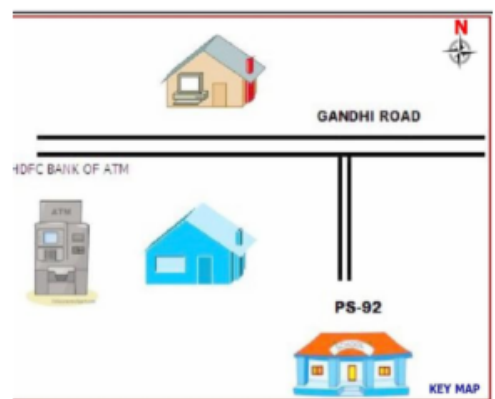

Google Map View

Polling Station Building Front View

Polling Station Front View

Cad View

Key MAP View

Minimum Basic Facility (Please)	Water	Ramp	Plug Points	Toilet	Health Care
	✓	✓	✓	✓	x

1 பெயர் : பாலசுப்ரமணியன் தந்தை பெயர்: விஸ்வநாதஅய்யர் வீட்டு எண் : 1C வயது : 83 பாலினம் : ஆண்	DVS7603434 Photo is available	2 பெயர் : ஸ்வர்ணா கணவர் பெயர்: பாலசுப்ரமணியன் வீட்டு எண் : 1-C வயது : 78 பாலினம் : பெண்	DVS7603418 Photo is available	3 பெயர் : கல்யாணராமன் தந்தை பெயர்: வைத்தியநாதன் வீட்டு எண் : 1-E வயது : 58 பாலினம் : ஆண்	UCH0557173 Photo is available
4 பெயர் : ஸ்வேதா கல்யாணராமன் தாயின் பெயர்: கல்யாணி கல்யாணராமன் வீட்டு எண் : 1இ சிவசக்தி ஸுபிக்ஷா அ வயது : 24 பாலினம் : பெண்	UCH1364413 Photo is available	5 பெயர் : விஜயலெட்சுமி கணவர் பெயர்: சிவராமகிருஷ்ணன் வீட்டு எண் : 2ஏ வயது : 52 பாலினம் : பெண்	DVG1584655 Photo is available	6 பெயர் : பாலாஜி தந்தை பெயர்: சிவராமகிருஷ்ணன் வீட்டு எண் : 2ஏ வயது : 27 பாலினம் : ஆண்	UCH1185545 Photo is available
7 பெயர் : மகாலிங்கம் தந்தை பெயர்: தாய்மான்பிள்ளை வீட்டு எண் : 3 வயது : 73 பாலினம் : ஆண்	UCH0556704 Photo is available	8 பெயர் : முத்துலக்ஷ்மி கணவர் பெயர்: மகாலிங்கம் வீட்டு எண் : 3 வயது : 67 பாலினம் : பெண்	HTC6163539 Photo is available	9 பெயர் : சித்ரா தந்தை பெயர்: மகாலிங்கம் வீட்டு எண் : 3 வயது : 40 பாலினம் : பெண்	HTC6163547 Photo is available
10 பெயர் : அபிநயா தந்தை பெயர்: வெங்கடேசன் வீட்டு எண் : 3 வயது : 36 பாலினம் : பெண்	UCH0030064 Photo is available	11 பெயர் : ஸ்ருதி தந்தை பெயர்: ராஜகோபால் வீட்டு எண் : 3 வயது : 27 பாலினம் : பெண்	UCH2105237 Photo is available	12 பெயர் : ராதா கணவர் பெயர்: ரவிந்திரன் சீ வீட்டு எண் : 3/ஏ 1 தளம் வயது : 70 பாலினம் : பெண்	UCH2187433 Photo is available
13 பெயர் : ராதா கணவர் பெயர்: ராஜகோபால் வீட்டு எண் : 3 வி எஸ்.சௌந்தரராஜன் தெரு வயது : 55 பாலினம் : பெண்	UCH0128363 Photo is available	14 பெயர் : மோகனப்ரியா தந்தை பெயர்: ரமணி வீட்டு எண் : 11/16 வயது : 25 பாலினம் : பெண்	UCH2205987 Photo is available	15 பெயர் : நரசிம்மன் தந்தை பெயர்: கோபால்சாமி வீட்டு எண் : 26-10 வயது : 57 பாலினம் : ஆண்	DVS6959506 Photo is available
16 பெயர் : கல்யாணி கணவர் பெயர்: கல்யாணராமன் வீட்டு எண் : E1 வயது : 54 பாலினம் : பெண்	UCH0557371 Photo is available	17 பெயர் : பாஜுமதி கணவர் பெயர்: பாலசுப்ரமணியன் வீட்டு எண் : 11b வயது : 44 பாலினம் : பெண்	UCH0556670 Photo is available	18 பெயர் : வெங்கடேஸ்வரன் தந்தை பெயர்: வெங்கடகிருஷ்ணன் வீட்டு எண் : F-1B வயது : 81 பாலினம் : ஆண்	UCH1547991 Photo is available
19 பெயர் : விஜயலெட்சுமி கணவர் பெயர்: வெங்கடேஸ்வரன் வீட்டு எண் : F-1B வயது : 73 பாலினம் : பெண்	UCH1548007 Photo is available	20 பெயர் : பாலசுப்ரமணியன் தந்தை பெயர்: வெங்கடேஸ்வரன் வீட்டு எண் : F-1B வயது : 50 பாலினம் : ஆண்	DVS6955405 Photo is available	21 பெயர் : பூநீரகதவள்ளி தந்தை பெயர்: வெங்கடேஸ்வரன் வீட்டு எண் : F-1B வயது : 42 பாலினம் : பெண்	DVS6953640 Photo is available
# 22 பெயர் : சரஸ்வதி தந்தை பெயர்: கிருஷ்ணமூர்த்தி வீட்டு எண் : எஃப் 4, பரத்வாஜா வயது : 64 பாலினம் : பெண்	UCH0423517 Photo is available	23 பெயர் : வைஷ்ணவி தந்தை பெயர்: நாராயணன் வீட்டு எண் : ஃப்ஃப்3 லக்ஷ்மி வப்=அவேன் வயது : 22 பாலினம் : பெண்	UCH2211241 Photo is available	24 பெயர் : தருண்விஜய் தந்தை பெயர்: நாகசுப்ரமணியன் வீட்டு எண் : பிளாட் சி வயது : 26 பாலினம் : ஆண்	UCH1229822 Photo is available
25 பெயர் : நாகசுப்ரமணியன் தந்தை பெயர்: சீனிவாசன் வீட்டு எண் : G-C1 வயது : 55 பாலினம் : ஆண்	DVS6955298 Photo is available	26 பெயர் : ராஜலெட்சுமி கணவர் பெயர்: நாகசுப்ரமணியன் வீட்டு எண் : G-C1 வயது : 52 பாலினம் : பெண்	DVS6955280 Photo is available	27 பெயர் : தர்மசம்வர்த்தினி கணவர் பெயர்: சுப்புராமன் வீட்டு எண் : S-2D வயது : 87 பாலினம் : பெண்	DVS6957203 Photo is available