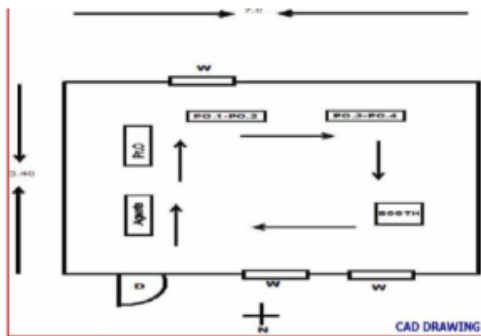

Google Map View

Polling Station Building Front View

Polling Station Front View

Cad View

Key MAP View

Minimum Basic Facility (Please)	Water	Ramp	Plug Points	Toilet	Health Care
	✓	✓	✓	✓	x

1 பெயர் : பாலசுப்ரமணியன் தந்தை பெயர்: விஸ்வநாதஅய்யர் வீட்டு எண் : 1C வயது : 83 பாலினம் : ஆண்	DVS7603434 Photo is available	2 பெயர் : ஸ்வர்ணா கணவர் பெயர்: பாலசுப்ரமணியன் வீட்டு எண் : 1-C வயது : 78 பாலினம் : பெண்	DVS7603418 Photo is available	3 பெயர் : கல்யாணராமன் தந்தை பெயர்: வைத்தியநாதன் வீட்டு எண் : 1-E வயது : 58 பாலினம் : ஆண்	UCH0557173 Photo is available
4 பெயர் : ஸ்வேதா கல்யாணராமன் தாயின் பெயர்: கல்யாணி கல்யாணராமன் வீட்டு எண் : 1இ சிவசக்தி ஸுபிக்ஷா அ வயது : 24 பாலினம் : பெண்	UCH1364413 Photo is available	5 பெயர் : விஜயலெட்சுமி கணவர் பெயர்: சிவராமகிருஷ்ணன் வீட்டு எண் : 2ஏ வயது : 52 பாலினம் : பெண்	DVG1584655 Photo is available	6 பெயர் : பாலாஜி தந்தை பெயர்: சிவராமகிருஷ்ணன் வீட்டு எண் : 2ஏ வயது : 27 பாலினம் : ஆண்	UCH1185545 Photo is available
7 பெயர் : மகாலிங்கம் தந்தை பெயர்: தாய்மான்பிள்ளை வீட்டு எண் : 3 வயது : 73 பாலினம் : ஆண்	UCH0556704 Photo is available	8 பெயர் : முத்துலக்ஷ்மி கணவர் பெயர்: மகாலிங்கம் வீட்டு எண் : 3 வயது : 67 பாலினம் : பெண்	HTC6163539 Photo is available	9 பெயர் : சித்ரா தந்தை பெயர்: மகாலிங்கம் வீட்டு எண் : 3 வயது : 40 பாலினம் : பெண்	HTC6163547 Photo is available
10 பெயர் : அபிநயா தந்தை பெயர்: வெங்கடேசன் வீட்டு எண் : 3 வயது : 36 பாலினம் : பெண்	UCH0030064 Photo is available	11 பெயர் : ஸ்ருதி தந்தை பெயர்: ராஜகோபால் வீட்டு எண் : 3 வயது : 27 பாலினம் : பெண்	UCH2105237 Photo is available	12 பெயர் : ராதா கணவர் பெயர்: ரவிந்திரன் சீ வீட்டு எண் : 3/ஏ 1 தளம் வயது : 70 பாலினம் : பெண்	UCH2187433 Photo is available
13 பெயர் : ராதா கணவர் பெயர்: ராஜகோபால் வீட்டு எண் : 3 வி எஸ்.சௌந்தரராஜன் தெரு வயது : 55 பாலினம் : பெண்	UCH0128363 Photo is available	14 பெயர் : மோகனப்ரியா தந்தை பெயர்: ரமணி வீட்டு எண் : 11/16 வயது : 25 பாலினம் : பெண்	UCH2205987 Photo is available	15 பெயர் : நரசிம்மன் தந்தை பெயர்: கோபால்சாமி வீட்டு எண் : 26-10 வயது : 57 பாலினம் : ஆண்	DVS6959506 Photo is available
16 பெயர் : கல்யாணி கணவர் பெயர்: கல்யாணராமன் வீட்டு எண் : E1 வயது : 54 பாலினம் : பெண்	UCH0557371 Photo is available	17 பெயர் : பாஜுமதி கணவர் பெயர்: பாலசுப்ரமணியன் வீட்டு எண் : 11b வயது : 44 பாலினம் : பெண்	UCH0556670 Photo is available	18 பெயர் : வெங்கடேஸ்வரன் தந்தை பெயர்: வெங்கடகிருஷ்ணன் வீட்டு எண் : F-1B வயது : 81 பாலினம் : ஆண்	UCH1547991 Photo is available
19 பெயர் : விஜயலெட்சுமி கணவர் பெயர்: வெங்கடேஸ்வரன் வீட்டு எண் : F-1B வயது : 73 பாலினம் : பெண்	UCH1548007 Photo is available	20 பெயர் : பாலசுப்ரமணியன் தந்தை பெயர்: வெங்கடேஸ்வரன் வீட்டு எண் : F-1B வயது : 50 பாலினம் : ஆண்	DVS6955405 Photo is available	21 பெயர் : பூநீரகதவள்ளி தந்தை பெயர்: வெங்கடேஸ்வரன் வீட்டு எண் : F-1B வயது : 42 பாலினம் : பெண்	DVS6953640 Photo is available
# 22 பெயர் : சரஸ்வதி தந்தை பெயர்: கிருஷ்ணமூர்த்தி வீட்டு எண் : எஃப் 4, பரத்வாஜா வயது : 64 பாலினம் : பெண்	UCH0423517 Photo is available	23 பெயர் : வைஷ்ணவி தந்தை பெயர்: நாராயணன் வீட்டு எண் : ஃப்ஃப்3 லக்ஷ்மி வப்=அவேன் வயது : 22 பாலினம் : பெண்	UCH2211241 Photo is available	24 பெயர் : தருண்விஜய் தந்தை பெயர்: நாகசுப்ரமணியன் வீட்டு எண் : பிளாட் சி வயது : 26 பாலினம் : ஆண்	UCH1229822 Photo is available
25 பெயர் : நாகசுப்ரமணியன் தந்தை பெயர்: சீனிவாசன் வீட்டு எண் : G-C1 வயது : 55 பாலினம் : ஆண்	DVS6955298 Photo is available	26 பெயர் : ராஜலெட்சுமி கணவர் பெயர்: நாகசுப்ரமணியன் வீட்டு எண் : G-C1 வயது : 52 பாலினம் : பெண்	DVS6955280 Photo is available	27 பெயர் : தர்மசம்வர்த்தினி கணவர் பெயர்: சுப்புராமன் வீட்டு எண் : S-2D வயது : 87 பாலினம் : பெண்	DVS6957203 Photo is available