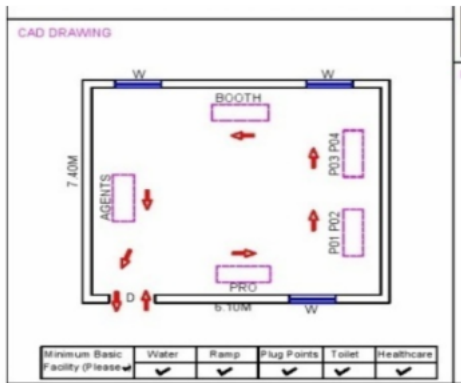

வாக்காளர் பதிவு அலுவலரின்
கையொப்பம்

Nazri Naksha

Google Map View

Polling Station Building Front View

Polling Station Front View

Cad View

Key MAP View

1 பெயர் : கிரீஷ்சீருர் தந்தை பெயர்: சாந்தாராம் வீட்டு எண் : 4 வயது : 76 பாலினம் : ஆண்	AZZ4184750 Photo is available	2 பெயர் : நளினிசீருர் கணவர் பெயர்: கிரீஷ்சீருர் வீட்டு எண் : 4 வயது : 67 பாலினம் : பெண்	AZZ4184768 Photo is available	3 பெயர் : அர்ச்சனாசீருர் தந்தை பெயர்: கிரீஷ்சீருர் வீட்டு எண் : 4 வயது : 38 பாலினம் : பெண்	AZZ4184784 Photo is available
4 பெயர் : சஞ்சய் தந்தை பெயர்: கீட்டு வீட்டு எண் : 6-1 வயது : 52 பாலினம் : ஆண்	AZZ8115370 Photo is available	5 பெயர் : கண்ணபிரான் தந்தை பெயர்: வெங்கடேசன் வீட்டு எண் : 10 வயது : 81 பாலினம் : ஆண்	AZZ4184800 Photo is available	6 பெயர் : கலாவதி கணவர் பெயர்: கண்ணபிரான் வீட்டு எண் : 10 வயது : 78 பாலினம் : பெண்	JCH7454440 Photo is available
7 பெயர் : சீனிவாசன் தந்தை பெயர்: கண்ணபிரான் வீட்டு எண் : 10 வயது : 52 பாலினம் : ஆண்	AZZ6359145 Photo is available	# 8 பெயர் : சாந்தி ஸ்ரீனிவாசன் கணவர் பெயர்: சீனிவாசன் வீட்டு எண் : 10 வயது : 46 பாலினம் : பெண்	AZZ6359178 Photo is available	9 பெயர் : ஞானசம்பத் தந்தை பெயர்: கண்ணபிரான் வீட்டு எண் : 10 வயது : 45 பாலினம் : ஆண்	JCH7456304 Photo is available
10 பெயர் : சூரியாபிரகாஷ் தந்தை பெயர்: செல்வம் வீட்டு எண் : 12/516 வயது : 27 பாலினம் : ஆண்	ABQ2030955 Photo is available	11 பெயர் : பூஜா தந்தை பெயர்: செல்வம் வீட்டு எண் : 12/516 வயது : 24 பாலினம் : பெண்	ABQ2104446 Photo is available	12 பெயர் : ராஜேஸ்வரி கணவர் பெயர்: விவேகநாந்ராஜ் வீட்டு எண் : 16-2 வயது : 46 பாலினம் : பெண்	AZZ4185369 Photo is available
13 பெயர் : சூரியகுமார் தந்தை பெயர்: தானுஅய்யர் வீட்டு எண் : 24 வயது : 73 பாலினம் : ஆண்	JCH4093480 Photo is available	14 பெயர் : ராஜி கணவர் பெயர்: சூரியகுமார் வீட்டு எண் : 24 வயது : 62 பாலினம் : பெண்	JCH4093472 Photo is available	15 பெயர் : அரவிந்த் தந்தை பெயர்: சூரியகுமார் வீட்டு எண் : 24 வயது : 39 பாலினம் : ஆண்	AZZ6359350 Photo is available
16 பெயர் : விஜயலட்சுமி கணவர் பெயர்: ஆதிசேஷன் வீட்டு எண் : 26-1 வயது : 71 பாலினம் : பெண்	JCH7449770 Photo is available	17 பெயர் : செல்வராஜ் தந்தை பெயர்: இராசையா வீட்டு எண் : 32 வயது : 73 பாலினம் : ஆண்	ABQ0711242 Photo is available	18 பெயர் : சங்கரநாராயணன் தந்தை பெயர்: கிருஷ்ணய்யா வீட்டு எண் : 32 வயது : 72 பாலினம் : ஆண்	AZZ6359376 Photo is available
19 பெயர் : மீராபாய் கணவர் பெயர்: சங்கரநாராயணன் வீட்டு எண் : 32 வயது : 63 பாலினம் : பெண்	AZZ6359400 Photo is available	20 பெயர் : ஆஷ்வின்குமார் தந்தை பெயர்: சங்கரநாராயணன் வீட்டு எண் : 32 வயது : 42 பாலினம் : ஆண்	AZZ6359483 Photo is available	21 பெயர் : எறிண் ராஸ் தந்தை பெயர்: செல்வராஜ் வீட்டு எண் : 32 வயது : 41 பாலினம் : ஆண்	ABQ0711259 Photo is available
22 பெயர் : ஜெரீன்ராஸ் தந்தை பெயர்: செல்வராஜ் வீட்டு எண் : 32 வயது : 39 பாலினம் : ஆண்	ABQ0711226 Photo is available	23 பெயர் : பவித்ரா தந்தை பெயர்: சங்கரநாராயணன் வீட்டு எண் : 32 வயது : 38 பாலினம் : பெண்	AZZ6359525 Photo is available	24 பெயர் : சினேகா ஜீனியா கணவர் பெயர்: சாம்சன் பிரதாப் வீட்டு எண் : 32 வயது : 38 பாலினம் : பெண்	MGG3015187 Photo is available
25 பெயர் : மெர்சி பாலா எஞ்சல் கணவர் பெயர்: எறிண் ராஸ் வீட்டு எண் : 32 வயது : 35 பாலினம் : பெண்	ABQ1422955 Photo is available	26 பெயர் : சுகந்தி கணவர் பெயர்: தாஸ் வீட்டு எண் : 33 வயது : 41 பாலினம் : பெண்	ABQ1480706 Photo is available	27 பெயர் : தாஸ் தந்தை பெயர்: வன்னியன் வீட்டு எண் : 33 வயது : 38 பாலினம் : ஆண்	ABQ1480698 Photo is available
28 பெயர் : சந்திரன் தந்தை பெயர்: ராஜமாணிக்கம் வீட்டு எண் : 38 வயது : 59 பாலினம் : ஆண்	AZZ7367659 Photo is available	29 பெயர் : சாந்தி தந்தை பெயர்: ராஜமாணிக்கம் வீட்டு எண் : 38 வயது : 54 பாலினம் : பெண்	AZZ7367675 Photo is available	30 பெயர் : நாகலக்ஷ்மி கணவர் பெயர்: சந்திரன் வீட்டு எண் : 38 வயது : 52 பாலினம் : பெண்	AZZ7367667 Photo is available