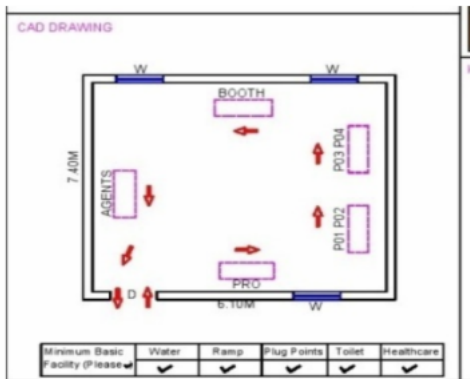

Google Map View

Polling Station Building Front View

Polling Station Front View

Cad View

Key MAP View

1 பெயர் : மணி தந்தை பெயர்: முருகேசன் வீட்டு எண் : 1 வயது : 75 பாலினம் : ஆண்	AZZ8115842 Photo is available	2 பெயர் : ஸ்ரீராம் தந்தை பெயர்: மணி வீட்டு எண் : 1 வயது : 44 பாலினம் : ஆண்	AZZ4184354 Photo is available	3 பெயர் : ம சக்தி வேல் தந்தை பெயர்: மணி வீட்டு எண் : 1 வயது : 41 பாலினம் : ஆண்	AZZ4182267 Photo is available
4 பெயர் : ஏழுமலை தந்தை பெயர்: முருகேசன் வீட்டு எண் : 2 வயது : 77 பாலினம் : ஆண்	ABQ1780410 Photo is available	5 பெயர் : ராணி கணவர் பெயர்: ஏழுமலை வீட்டு எண் : 2 வயது : 62 பாலினம் : பெண்	ABQ1780428 Photo is available	S 6 பெயர் : மகேஸ்வரி தந்தை பெயர்: ஏழுமலை வீட்டு எண் : 2 வயது : 38 பாலினம் : பெண்	ABQ0235135 Photo is available
7 பெயர் : பரமேஸ்வரி தந்தை பெயர்: ஏழுமலை வீட்டு எண் : 2 வயது : 36 பாலினம் : பெண்	ABQ0235101 Photo is available	8 பெயர் : பூங்காவனம் தந்தை பெயர்: முருகேசன் வீட்டு எண் : 3 வயது : 64 பாலினம் : ஆண்	ABQ1780436 Photo is available	9 பெயர் : காமாட்சி கணவர் பெயர்: பூங்காவனம் வீட்டு எண் : 3 வயது : 59 பாலினம் : பெண்	ABQ1780444 Photo is available
10 பெயர் : சக்தி தந்தை பெயர்: பூங்காவனம் வீட்டு எண் : 3 வயது : 43 பாலினம் : பெண்	AZZ4184339 Photo is available	11 பெயர் : தனீஷ் தந்தை பெயர்: தேவதாஸ் வீட்டு எண் : 3 வயது : 40 பாலினம் : ஆண்	ABQ1334036 Photo is available	12 பெயர் : சங்கீதா கணவர் பெயர்: ஸ்ரீநாத் வீட்டு எண் : 3 வயது : 39 பாலினம் : பெண்	ABQ1221829 Photo is available
13 பெயர் : தேவி தந்தை பெயர்: பூங்காவனம் வீட்டு எண் : 3 வயது : 39 பாலினம் : பெண்	ABQ0235309 Photo is available	14 பெயர் : ஸ்ரீநாத் தந்தை பெயர்: பூங்காவனம் வீட்டு எண் : 3 வயது : 38 பாலினம் : ஆண்	AZZ4184347 Photo is available	15 பெயர் : ராஜா தந்தை பெயர்: பூங்காவனம் வீட்டு எண் : 3 வயது : 37 பாலினம் : ஆண்	ABQ0235044 Photo is available
16 பெயர் : மேகலா தந்தை பெயர்: ராஜா வீட்டு எண் : 3 வயது : 29 பாலினம் : பெண்	ABQ1221837 Photo is available	17 பெயர் : சூர்யா க தந்தை பெயர்: கதிரவன் கே வீட்டு எண் : 3 வயது : 22 பாலினம் : ஆண்	ABQ2253243 Photo is available	18 பெயர் : சீனிவாசன் ஏழுமலை தந்தை பெயர்: ஏழுமலை வீட்டு எண் : 4 வயது : 40 பாலினம் : ஆண்	AZZ4182283 Photo is available
19 பெயர் : சிவகுமார் தந்தை பெயர்: காசிநாதன் வீட்டு எண் : 4 வயது : 29 பாலினம் : ஆண்	ABQ1221910 Photo is available	20 பெயர் : துர்கா தந்தை பெயர்: ராதா வீட்டு எண் : 4 வயது : 26 பாலினம் : பெண்	ABQ1640630 Photo is available	21 பெயர் : ராதா தந்தை பெயர்: முருகேசன் வீட்டு எண் : 4-1 வயது : 62 பாலினம் : ஆண்	ABQ1780451 Photo is available
22 பெயர் : காசிநாதன் தந்தை பெயர்: முனுசாமி வீட்டு எண் : 4-1 வயது : 55 பாலினம் : ஆண்	ABQ1780469 Photo is available	23 பெயர் : பொன்னி கணவர் பெயர்: ராதா வீட்டு எண் : 4-1 வயது : 51 பாலினம் : பெண்	ABQ1780477 Photo is available	24 பெயர் : உமா கணவர் பெயர்: காசிநாதன் வீட்டு எண் : 4-1 வயது : 45 பாலினம் : பெண்	AZZ4194031 Photo is available
25 பெயர் : லலிதா கணவர் பெயர்: ஜெயபிரகாஷ் வீட்டு எண் : 8 வயது : 65 பாலினம் : பெண்	AZZ4189833 Photo is available	26 பெயர் : சிவானந்தம் தந்தை பெயர்: பாஸ்கரன் வீட்டு எண் : 8 வயது : 61 பாலினம் : ஆண்	AZZ4180956 Photo is available	27 பெயர் : நிர்மலா தந்தை பெயர்: சுதாகர் வீட்டு எண் : 8 வயது : 44 பாலினம் : பெண்	AZZ4189841 Photo is available
28 பெயர் : முருகதாஸ் தந்தை பெயர்: நாக்கப்பன் வீட்டு எண் : 8-18 வயது : 56 பாலினம் : ஆண்	ABQ1521301 Photo is available	29 பெயர் : சுதாகர் தந்தை பெயர்: ஜெயபிரகாஷ் வீட்டு எண் : 8-18 வயது : 47 பாலினம் : ஆண்	ABQ0055384 Photo is available	30 பெயர் : ஏட்வினராஜ் தந்தை பெயர்: முருகதாஸ் வீட்டு எண் : 8/18 வயது : 26 பாலினம் : ஆண்	ABQ1616358 Photo is available