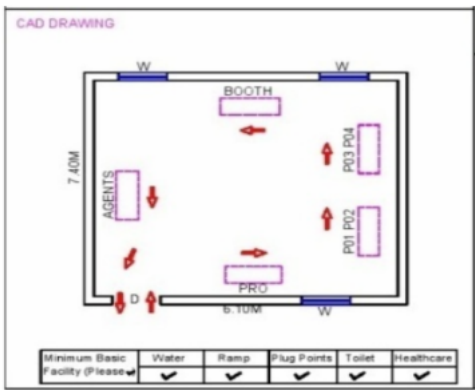

Google Map View

Polling Station Building Front View

Polling Station Front View

Cad View

Key MAP View

1 பெயர் : பத்மா கணவர் பெயர்: லோகநாதன் வீட்டு எண் : 25 வயது : 74 பாலினம் : பெண் Photo is available	AZZ7855679	2 பெயர் : பிரணவ் சஞ்சய் தந்தை பெயர்: சுரேஷ் வீட்டு எண் : 57 வயது : 28 பாலினம் : ஆண் Photo is available	ABQ2049104	# 3 பெயர் : பத்ரபேகம் கணவர் பெயர்: ஸஜ்ஜாத் அஹமெத் வீட்டு எண் : 134 வயது : 54 பாலினம் : பெண் Photo is available	ABQ1278217
4 பெயர் : ரக்ஷா தந்தை பெயர்: வெங்கடரமணி வீட்டு எண் : 134/7 வயது : 25 பாலினம் : பெண் Photo is available	ABQ2051027	S2 5 பெயர் : மானஸா வீ தந்தை பெயர்: வெங்கடரமணி வீட்டு எண் : 134/7 வயது : 23 பாலினம் : பெண் Photo is available	ABQ2050979	6 பெயர் : மீனாட்சி கணவர் பெயர்: கோபாலன் வீட்டு எண் : 134-8 வயது : 59 பாலினம் : பெண் Photo is available	ABQ1334960
7 பெயர் : சந்தியா தந்தை பெயர்: கோபாலன் வீட்டு எண் : 134-8 வயது : 36 பாலினம் : பெண் Photo is available	ABQ1334952	8 பெயர் : சதிஷ் குமார் தந்தை பெயர்: கோபாலன் வீட்டு எண் : 134-8 வயது : 33 பாலினம் : ஆண் Photo is available	ABQ1334903	9 பெயர் : பட்நாயக் தந்தை பெயர்: சுந்தர ராவ் படநாயக் வீட்டு எண் : 135-8 வயது : 80 பாலினம் : ஆண் Photo is available	ABQ1334770
10 பெயர் : கிரிஜா பட்நாயக் கணவர் பெயர்: பட்நாயக் வீட்டு எண் : 135-8 வயது : 73 பாலினம் : பெண் Photo is available	ABQ1334838	11 பெயர் : சதீஸ் பட்நாயக் தந்தை பெயர்: பட்நாயக் வீட்டு எண் : 135-8 வயது : 47 பாலினம் : ஆண் Photo is available	ABQ1334788	12 பெயர் : ஸ்வப்னா பட்நாயக் கணவர் பெயர்: சதீஸ் பட்நாயக் வீட்டு எண் : 135-8 வயது : 42 பாலினம் : பெண் Photo is available	ABQ1334820
13 பெயர் : காளீஸ்வரன் தந்தை பெயர்: காளியப்பன் வீட்டு எண் : 292-6 வயது : 59 பாலினம் : ஆண் Photo is available	AZZ6374904	14 பெயர் : கவிதா கணவர் பெயர்: காளீஸ்வரன் வீட்டு எண் : 292-6 வயது : 51 பாலினம் : பெண் Photo is available	AZZ4189510	15 பெயர் : மஞ்சரி தந்தை பெயர்: காளீஸ்வரன் வீட்டு எண் : 292-135-6 வயது : 27 பாலினம் : பெண் Photo is available	ABQ1521608
16 பெயர் : காயத்ரி தந்தை பெயர்: காளீஸ்வரன் வீட்டு எண் : 292-135/6 வயது : 20 பாலினம் : பெண் Photo is available	ABQ2229037	17 பெயர் : ராம்தாஸ் தந்தை பெயர்: நாராயணசாமி வீட்டு எண் : 294-1 வயது : 70 பாலினம் : ஆண் Photo is available	JCH5842299	18 பெயர் : சுகா கணவர் பெயர்: ராம்தாஸ் வீட்டு எண் : 294-1 வயது : 63 பாலினம் : பெண் Photo is available	JCH5842281
19 பெயர் : ஹரிகிருஷ்ணன் தந்தை பெயர்: ராம்தாஸ் வீட்டு எண் : 294-1 வயது : 38 பாலினம் : ஆண் Photo is available	ABQ0149526	20 பெயர் : ரகுநந்தன் ராம்தாஸ் தந்தை பெயர்: ராம்தாஸ் கே என் வீட்டு எண் : 294-136-1 வயது : 33 பாலினம் : ஆண் Photo is available	ABQ1521582	S 21 பெயர் : செந்தில் தந்தை பெயர்: வெங்கடாஜலம் வீட்டு எண் : 296-3 வயது : 51 பாலினம் : ஆண் Photo is available	JCH5842521
22 பெயர் : இ. அவந்திகா தந்தை பெயர்: கே. இளங்கோவன் வீட்டு எண் : ஏசு 965 னீ வயது : 26 பாலினம் : பெண் Photo is available	ABQ2027878	23 பெயர் : வித்யா தரணி தந்தை பெயர்: சசி குமார் வீட்டு எண் : ஏஸு2 வயது : 43 பாலினம் : பெண் Photo is available	ABQ2051001		