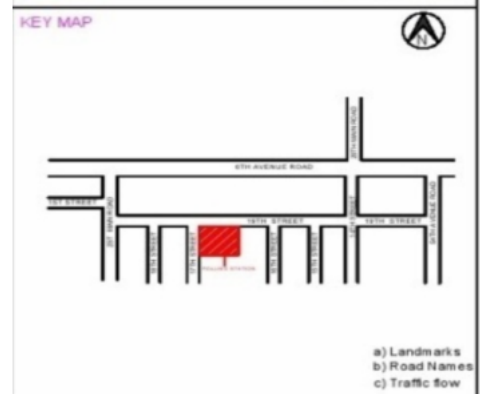

Cad View

Key MAP View