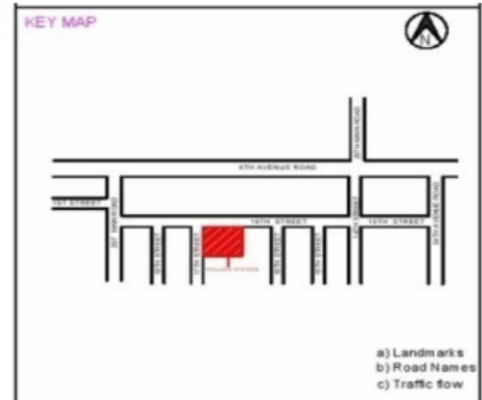

3. வாக்குச் சாவடியின் விவரங்கள்

<p>வாக்குச் சாவடியின் எண் மற்றும் பெயர் :</p> <p>108 - சின்மயா வித்யாலயா பள்ளி, ஜி பிளாக், 17வது தெரு, அண்ணாநகர் மேற்கு, சென்னை-600040</p> <p>வாக்குச் சாவடியின் முகவரி :</p> <p>சின்மயா வித்யாலயா பள்ளி, 17வது தெரு, ஜி. பிளாக், அண்ணாநகர் மேற்கு, சென்னை-600040, ,</p>	<p style="text-align: center;">வாக்குச் சாவடியின் வகைப்பாடு (ஆண்/பெண்/பொது)</p>	<p style="text-align: center;">பொது</p>
	<p>துணை வாக்குச் சாவடிகளின் எண்ணிக்கை :</p>	0

Google Map View

Polling Station Building Front View

Polling Station Front View

Cad View

Key MAP View

சட்டமன்றத் தொகுதியின் எண் மற்றும் பெயர் : 14-வில்லிவாக்கம் மற்றும் பெயர் : 1-வில்லிவாக்கம் தெற்கு [வார்டு எண்.104] இசட் பிளாக் 12வது தெரு