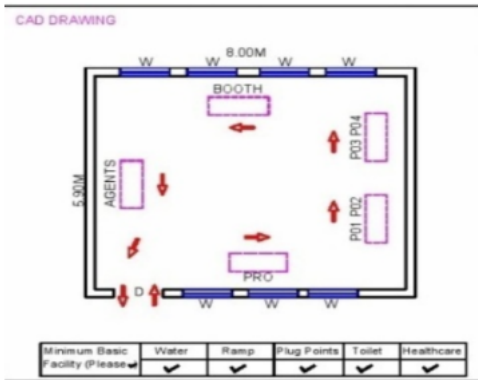

Google Map View

Polling Station Building Front View

Polling Station Front View

Cad View

Key MAP View

சட்டமன்றத் தொகுதியின் எண் மற்றும் பெயர் : 14-வில்லிவாக்கம் மற்றும் பெயர் : 1-வில்லிவாக்கம் தெற்கு [வார்டு எண்.104] இசட் பிளாக் 12வது தெரு