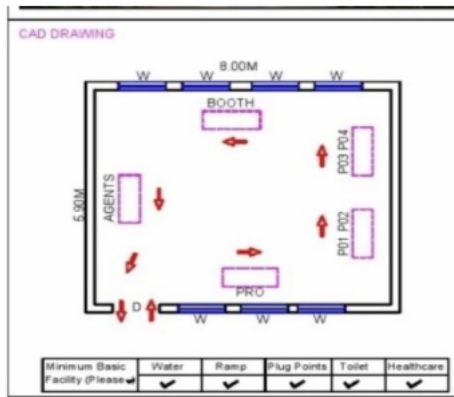

Google Map View

Polling Station Building Front View

Polling Station Front View

Cad View

Key MAP View

சட்டமன்றத் தொகுதியின் எண் மற்றும் பெயர் : 14-வில்லிவாக்கம்
பிரிவு எண் மற்றும் பெயர் 1-வில்லிவாக்கம் தெற்கு [வார்டு எண்.104] பெல்லி ஏரியா