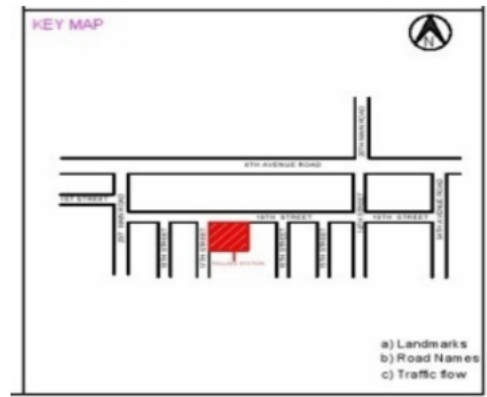

3. வாக்குச் சாவடியின் விவரங்கள்

<p>வாக்குச் சாவடியின் எண் மற்றும் பெயர் :</p> <p>109 - சின்மயா வித்யாலயா பள்ளி, ஜி பிளாக், 17வது தெரு, அண்ணாநகர் மேற்கு, சென்னை-600040</p> <p>வாக்குச் சாவடியின் முகவரி :</p> <p>சின்மயா வித்யாலயா பள்ளி, 17வது தெரு, ஜி. பிளாக், அண்ணாநகர் மேற்கு, சென்னை-600040, ,</p>	<p>வாக்குச் சாவடியின் வகைப்பாடு (ஆண்/பெண்/பொது)</p>	<p>பொது</p>
	<p>துணை வாக்குச் சாவடிகளின் எண்ணிக்கை :</p>	<p>0</p>

Google Map View

Polling Station Building Front View

Polling Station Front View

Cad View

Key MAP View

சட்டமன்றத் தொகுதியின் எண் மற்றும் பெயர் : 14-வில்லிவாக்கம்
பிரிவு எண் மற்றும் பெயர் 1-வில்லிவாக்கம் தெற்கு [வார்டு எண்.104] பெல்லி ஏரியா