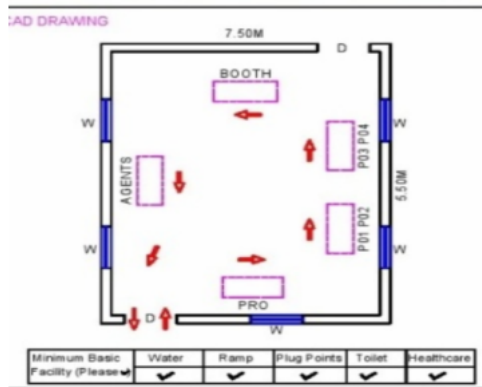

Google Map View

Polling Station Building Front View

Polling Station Front View

Cad View

Key MAP View

1 பெயர் : அம்பிகாபதி தந்தை பெயர் : அம்பிகாபதி வீட்டு எண் : 1 வயது : 50 பாலினம் : ஆண் Photo is available	ABQ0367128	2 பெயர் : ஆலிஸ் ஞான தங்கம் கணவர் பெயர் : எஃப் அருண் கெனடி வீட்டு எண் : 1 வயது : 31 பாலினம் : பெண் Photo is available	ABQ0961136	3 பெயர் : ஏசுதங்கபாய் கணவர் பெயர் : ஞானம் வீட்டு எண் : 1-2 வயது : 54 பாலினம் : பெண் Photo is available	AZZ8624389
4 பெயர் : ஜேம்ஸ் ஞான செல்வராஜ் ஜி தாயின் பெயர் : ஏசு தங்கபாய் வீட்டு எண் : 1/2 வயது : 23 பாலினம் : ஆண் Photo is available	ABQ2031540	5 பெயர் : ஜெயந்தி கணவர் பெயர் : அசோக் குமார் வீட்டு எண் : 2 வயது : 45 பாலினம் : பெண் Photo is available	ABQ0707802	6 பெயர் : ராமகிருஷ்ணா அர்ஜுன் தந்தை பெயர் : அர்ஜுன்மஹேருசோனாவானே வீட்டு எண் : 2-1 வயது : 62 பாலினம் : ஆண் Photo is available	ABQ0859322
7 பெயர் : நரேந்திரன் தந்தை பெயர் : புருஷேத்தமன் வீட்டு எண் : 2-1 வயது : 59 பாலினம் : ஆண் Photo is available	ABQ1719509	8 பெயர் : கவிதா கணவர் பெயர் : நரேந்திரன் வீட்டு எண் : 2-1 வயது : 53 பாலினம் : பெண் Photo is available	AZZ3687233	9 பெயர் : பிரதிபா ராமகிருஷ்ணா சோனாவானே கணவர் பெயர் : சோனாவானே ராமகிருஷ்ணா அர்ஜுன் வீட்டு எண் : 2-1 வயது : 52 பாலினம் : பெண் Photo is available	ABQ0859306
10 பெயர் : மைதிலி கணவர் பெயர் : புருஷேத்தமன் வீட்டு எண் : 2-1 வயது : 49 பாலினம் : பெண் Photo is available	ABQ1719517	11 பெயர் : நேகாசோனாவானே தந்தை பெயர் : சோனாவானேராமகிருஷ்ணாஅர்ஜுன் வீட்டு எண் : 2-1 வயது : 33 பாலினம் : பெண் Photo is available	ABQ0859330	12 பெயர் : சாகர் ராமகிருஷ்ணா தந்தை பெயர் : சோனாவானே ராமகிருஷ்ணா அர்ஜுன் வீட்டு எண் : 2-1 வயது : 30 பாலினம் : ஆண் Photo is available	ABQ0960682
13 பெயர் : மாருதி கணவர் பெயர் : நடராஜன் வீட்டு எண் : 2-1-13 வயது : 58 பாலினம் : பெண் Photo is available	ABQ1309319	14 பெயர் : ஜெய்கிஷோர் தந்தை பெயர் : நடராஜன் வீட்டு எண் : 2-1-13 வயது : 29 பாலினம் : ஆண் Photo is available	ABQ1309285	15 பெயர் : ருக்குமணி கணவர் பெயர் : செல்வராஜ் வீட்டு எண் : 2-2 வயது : 59 பாலினம் : பெண் Photo is available	ABQ1719525
16 பெயர் : அசோக்குமார் தந்தை பெயர் : செல்வராஜ் வீட்டு எண் : 2-2 வயது : 43 பாலினம் : ஆண் Photo is available	AZZ7971716	17 பெயர் : மதிவாணன் தந்தை பெயர் : செல்வராஜ் வீட்டு எண் : 2-2 வயது : 39 பாலினம் : ஆண் Photo is available	AZZ3681582	# 18 பெயர் : த பிரபுல்லா கணவர் பெயர் : தனராஜ் வீட்டு எண் : 2-8 வயது : 58 பாலினம் : பெண் Photo is available	ABQ1187939
19 பெயர் : தனராஜ் தந்தை பெயர் : பாலகிருஷ்ணன் வீட்டு எண் : 2-8 வயது : 66 பாலினம் : ஆண் Photo is available	ABQ0706457	# 20 பெயர் : வினசன் பிரபாகர் தந்தை பெயர் : தனராஜ் வீட்டு எண் : 2-8 வயது : 36 பாலினம் : ஆண் Photo is available	ABQ0706432	21 பெயர் : யோகேஷ் தந்தை பெயர் : நரேந்திரன் வீட்டு எண் : 2-13 வயது : 28 பாலினம் : ஆண் Photo is available	ABQ1542687
22 பெயர் : சித்திர சேகரன் தந்தை பெயர் : ஆசீர்வாதம் வீட்டு எண் : 3 வயது : 73 பாலினம் : ஆண் Photo is available	ABQ0006346	23 பெயர் : ராஜாத்தி கணவர் பெயர் : மதியழகன் வீட்டு எண் : 3 வயது : 51 பாலினம் : பெண் Photo is available	ABQ0960948	24 பெயர் : ஆசீர் ஜெயராமன் தந்தை பெயர் : சித்திர சேகரன் வீட்டு எண் : 3 வயது : 44 பாலினம் : ஆண் Photo is available	ABQ0006395
25 பெயர் : சர்மிளா தந்தை பெயர் : சித்திர சேகரன் வீட்டு எண் : 3 வயது : 39 பாலினம் : பெண் Photo is available	ABQ0006387	26 பெயர் : ஜஷன் ரூப்பஸ் இதரர் பெயர் : ஜேருஷா ட்ருஸிலா வீட்டு எண் : 3 வயது : 29 பாலினம் : ஆண் Photo is available	ABQ2097954	27 பெயர் : தாமோதரன் தந்தை பெயர் : முருகேசன் வீட்டு எண் : 3-1 வயது : 50 பாலினம் : ஆண் Photo is available	AZZ3684198
28 பெயர் : பாரதி கணவர் பெயர் : தாமோதரன் வீட்டு எண் : 3-1 வயது : 46 பாலினம் : பெண் Photo is available	ABQ1719533	29 பெயர் : மங்கையற்கரசி கணவர் பெயர் : ராம்தாஸ் வீட்டு எண் : 3-2 வயது : 66 பாலினம் : பெண் Photo is available	ABQ1719541	30 பெயர் : விமலராஜ் தந்தை பெயர் : ராம்தாஸ் வீட்டு எண் : 3-2 வயது : 46 பாலினம் : ஆண் Photo is available	AZZ7359912