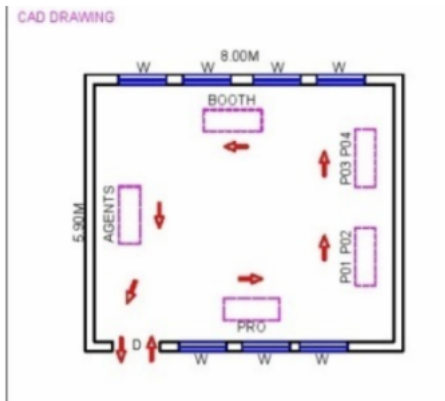

Cad View

Key MAP View