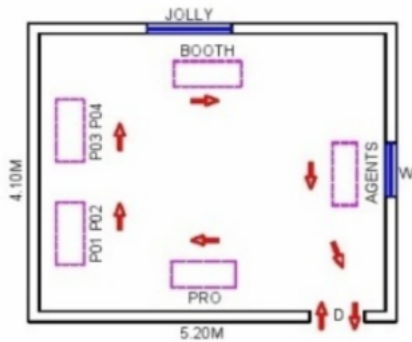

Google Map View

Polling Station Building Front View

Polling Station Front View

Cad View

Key MAP View

DRAWING

KEY MAP

1	AZZ4317830	பெயர் : வேலு தந்தை பெயர் : ராஜன்பாபு வீட்டு எண் : 1 வயது : 40 பாலினம் : ஆண்	Photo is available	2	JCH7317639	பெயர் : டோமினிக் தந்தை பெயர் : ஆரோக்கியம் வீட்டு எண் : 3 வயது : 86 பாலினம் : ஆண்	Photo is available	3	AZZ4286324	பெயர் : ஜாஸ்மின்ஜோசப் கணவர் பெயர் : ஜோசப் வீட்டு எண் : 3 வயது : 45 பாலினம் : பெண்	Photo is available
4	ABQ1021039	பெயர் : சஷ்மிதா தந்தை பெயர் : பிரபாகர் வீட்டு எண் : 3 வயது : 31 பாலினம் : பெண்	Photo is available	5	ABQ0062158	பெயர் : கௌதம்தாஸ் தந்தை பெயர் : செட்டி வீட்டு எண் : 3-A வயது : 73 பாலினம் : ஆண்	Photo is available	6	AZZ4281416	பெயர் : நாசர்ஷெரீப் தந்தை பெயர் : முகமதுஷெரீப் வீட்டு எண் : 4-8 வயது : 68 பாலினம் : ஆண்	Photo is available
7	AZZ4281531	பெயர் : ஜாபர்ஷெரீப் தந்தை பெயர் : நாசர்ஷெரீப் வீட்டு எண் : 5-8 வயது : 37 பாலினம் : ஆண்	Photo is available	8	ABQ1279926	பெயர் : ஜெயராமன் தந்தை பெயர் : சுப்ராகவலு வீட்டு எண் : 7 வயது : 66 பாலினம் : ஆண்	Photo is available	9	AZZ4282679	பெயர் : ஹேமலதா கணவர் பெயர் : ஜெயராமன் வீட்டு எண் : 7 வயது : 64 பாலினம் : பெண்	Photo is available
10	ABQ0062042	பெயர் : காஞ்சனாமாலா கணவர் பெயர் : விபுலானந்த் வீட்டு எண் : 7-1324 வயது : 65 பாலினம் : பெண்	Photo is available	11	AZZ4313664	பெயர் : ஈஸ்வரி தந்தை பெயர் : நெல்லைஆண்டாள் வீட்டு எண் : 9 வயது : 67 பாலினம் : பெண்	Photo is available	12	AZZ4282554	பெயர் : நடராஜன் தந்தை பெயர் : சொக்கலிங்கம் வீட்டு எண் : 11 வயது : 79 பாலினம் : ஆண்	Photo is available
13	AZZ4313680	பெயர் : அம்புஜம் கணவர் பெயர் : நடராஜன் வீட்டு எண் : 11 வயது : 75 பாலினம் : பெண்	Photo is available	14	AZZ8214207	பெயர் : சேகரன் தந்தை பெயர் : தேவகுமார் வீட்டு எண் : 18 வயது : 59 பாலினம் : ஆண்	Photo is available	15	AZZ8118283	பெயர் : சமதி கணவர் பெயர் : ஆனந்ததேவகுமார் வீட்டு எண் : 18 வயது : 54 பாலினம் : பெண்	Photo is available
16	AZZ4301354	பெயர் : ரதிபிரபா கணவர் பெயர் : சேகரன் வீட்டு எண் : 18 வயது : 49 பாலினம் : பெண்	Photo is available	17	AZZ4301347	பெயர் : நரேந்திரன் தந்தை பெயர் : ஆனந்ததேவகுமார் வீட்டு எண் : 18 வயது : 37 பாலினம் : ஆண்	Photo is available	18	ABQ1809771	பெயர் : லீலாதர் தந்தை பெயர் : நக்மால் வீட்டு எண் : 22-3 வயது : 57 பாலினம் : ஆண்	Photo is available
19	AZZ4281556	பெயர் : சந்திரகலா கணவர் பெயர் : லீலாதர் வீட்டு எண் : 22-3 வயது : 54 பாலினம் : பெண்	Photo is available	20	AZZ4282265	பெயர் : ஆனந்த் தந்தை பெயர் : முத்துராமலிங்கம் வீட்டு எண் : 22-4 வயது : 59 பாலினம் : ஆண்	Photo is available	21	AZZ4282273	பெயர் : அமுதா கணவர் பெயர் : ஆனந்த் வீட்டு எண் : 22-4 வயது : 51 பாலினம் : பெண்	Photo is available
22	ABQ1426741	பெயர் : சிவசண்முகம் தந்தை பெயர் : முருகேசன் வீட்டு எண் : 23 வயது : 83 பாலினம் : ஆண்	Photo is available	23	AZZ6388086	பெயர் : தமிழ்செல்வி சி கணவர் பெயர் : புகழேந்தி வீட்டு எண் : 23 வயது : 54 பாலினம் : பெண்	Photo is available	24	ABQ1426758	பெயர் : கஸ்தூரி கணவர் பெயர் : சிவசண்முகம் வீட்டு எண் : 23-1239 வயது : 76 பாலினம் : பெண்	Photo is available
25	ABQ2126266	பெயர் : ஷிரோயா புகழ் தந்தை பெயர் : புகழேந்தி ஏம வீட்டு எண் : 23/1239, 18L பிரதான சாலை வயது : 30 பாலினம் : பெண்	Photo is available	26	ABQ2266617	பெயர் : சர்வேஷ் புகழ் தந்தை பெயர் : புகழேந்தி வீட்டு எண் : 23, மனை எண். 1239 வயது : 20 பாலினம் : ஆண்	Photo is available	27	ABQ0946251	பெயர் : பரமஅம்சன் தந்தை பெயர் : பச்சைமுத்து வீட்டு எண் : 27 வயது : 81 பாலினம் : ஆண்	Photo is available
28	ABQ0946269	பெயர் : சரஸ்வதிஅம்மாள் கணவர் பெயர் : பரமஅம்சன் வீட்டு எண் : 27 வயது : 78 பாலினம் : பெண்	Photo is available	29	ABQ0946277	பெயர் : மதன்குமார் தந்தை பெயர் : பரமஅம்சன் வீட்டு எண் : 27 வயது : 48 பாலினம் : ஆண்	Photo is available	30	ABQ0946285	பெயர் : சமிதா கணவர் பெயர் : மதன்குமார் வீட்டு எண் : 27 வயது : 44 பாலினம் : பெண்	Photo is available