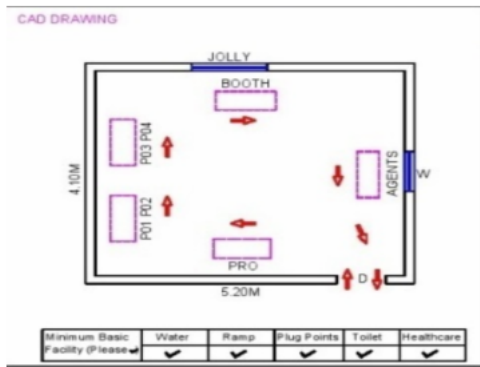

Google Map View

Polling Station Building Front View

Polling Station Front View

Cad View

Key MAP View

1 பெயர் : ரேச்சல் கணவர் பெயர்: செல்வராஜ் வீட்டு எண் : 2 வயது : 49 பாலினம் : பெண்	ABQ0946301 Photo is available	2 பெயர் : செல்வராஜ் தந்தை பெயர்: பாக்கியநாதன் வீட்டு எண் : 2-1 வயது : 82 பாலினம் : ஆண்	ABQ1839935 Photo is available	3 பெயர் : கஸ்தூரிபாய் கணவர் பெயர்: செல்வராஜ் வீட்டு எண் : 2-1 வயது : 75 பாலினம் : பெண்	AZZ8339251 Photo is available
4 பெயர் : சலோமிசாருலதா தந்தை பெயர்: செல்வராஜ் வீட்டு எண் : 2-1 வயது : 53 பாலினம் : பெண்	AZZ4287983 Photo is available	5 பெயர் : ஸ்வேட்டினி தந்தை பெயர்: செல்வராஜ் வீட்டு எண் : 2-1 வயது : 51 பாலினம் : பெண்	ABQ1839950 Photo is available	6 பெயர் : ஜான்சன் செல்வராஜ் தந்தை பெயர்: செல்வராஜ் பாக்கியநாதன் வீட்டு எண் : 2-1 வயது : 44 பாலினம் : ஆண்	AZZ7355241 Photo is available
7 பெயர் : ஃப்லோரேந்தஸ் ஜோசஃப் கணவர் பெயர்: ஜான்சன் செல்வராஜ் வீட்டு எண் : 2/56ஏ, சர்ச் தெரு வயது : 44 பாலினம் : பெண்	ABQ1692748 Photo is available	8 பெயர் : இந்திராணி கணவர் பெயர்: பாலு வீட்டு எண் : 4 வயது : 55 பாலினம் : பெண்	AZZ6393862 Photo is available	9 பெயர் : மணிகண்டன் தந்தை பெயர்: பாலு வீட்டு எண் : 4 வயது : 36 பாலினம் : ஆண்	ABQ0063636 Photo is available
10 பெயர் : வெங்கடாசலம் தந்தை பெயர்: கோவிந்தன் வீட்டு எண் : 5 வயது : 67 பாலினம் : ஆண்	JCH7322670 Photo is available	11 பெயர் : ஜீவா கணவர் பெயர்: வெங்கடாசலம் வீட்டு எண் : 5 வயது : 56 பாலினம் : பெண்	ABQ1839968 Photo is available	12 பெயர் : சீனிவாசன் தந்தை பெயர்: வெங்கடாசலம் வீட்டு எண் : 5 வயது : 36 பாலினம் : ஆண்	AZZ6393904 Photo is available
13 பெயர் : பொன்னுசாமி தந்தை பெயர்: பெரியசாமி வீட்டு எண் : 6 வயது : 83 பாலினம் : ஆண்	ABQ0063644 Photo is available	14 பெயர் : சம்பூர்ணம் கணவர் பெயர்: பொன்னுசாமி வீட்டு எண் : 6 வயது : 76 பாலினம் : பெண்	ABQ0063651 Photo is available	15 பெயர் : மகேஷ் தந்தை பெயர்: பொன்னுசாமி வீட்டு எண் : 6 வயது : 44 பாலினம் : ஆண்	ABQ0063669 Photo is available
16 பெயர் : சந்தனு ராஜேஷ் தாயின் பெயர்: பிரம்ம் வித்யாவதி வீட்டு எண் : 6/52ஈ வயது : 21 பாலினம் : ஆண்	ABQ2165991 Photo is available	17 பெயர் : ராஜம்மாள் கணவர் பெயர்: ராமதாஸ் வீட்டு எண் : 7-1 வயது : 81 பாலினம் : பெண்	AZZ4303657 Photo is available	18 பெயர் : பசுபதி முருகன் தந்தை பெயர்: ராமதாஸ் வீட்டு எண் : 7-2 வயது : 56 பாலினம் : ஆண்	ABQ1839976 Photo is available
19 பெயர் : காஞ்சனா கணவர் பெயர்: பசுபதி முருகன் வீட்டு எண் : 7-2 வயது : 53 பாலினம் : பெண்	JCH7323355 Photo is available	20 பெயர் : கிருஷ்ணா தந்தை பெயர்: பசுபதி முருகன் வீட்டு எண் : 7-37 வயது : 29 பாலினம் : ஆண்	ABQ1549617 Photo is available	21 பெயர் : ரவி தந்தை பெயர்: சீனிவாசன் வீட்டு எண் : 8 வயது : 74 பாலினம் : ஆண்	JCH7317076 Photo is available
22 பெயர் : அர்ஜுன்பிரகாஷ் கா கு தந்தை பெயர்: குமார் வீட்டு எண் : 9/25 வயது : 26 பாலினம் : ஆண்	ABQ2059541 Photo is available	23 பெயர் : கீதா கணவர் பெயர்: குபேர் பாபு வீட்டு எண் : 10 வயது : 57 பாலினம் : பெண்	ABQ2059244 Photo is available	24 பெயர் : ஆலன்ஜோஷ்வா தந்தை பெயர்: ஜோஷ்வாஜான்சன் வீட்டு எண் : 10 வயது : 33 பாலினம் : ஆண்	ABQ0723643 Photo is available
25 பெயர் : விஷ்ணு தந்தை பெயர்: குபேர்பாபு வீட்டு எண் : 10 வயது : 29 பாலினம் : ஆண்	ABQ2059491 Photo is available	26 பெயர் : ஆன்ட்ரூ ஜோஷ்வா தந்தை பெயர்: ஜோஸ்வா ஜானிசன் வீட்டு எண் : 10-3 வயது : 35 பாலினம் : ஆண்	ABQ0236745 Photo is available	27 பெயர் : ஜோஸ்வா ஜான்சன் தந்தை பெயர்: விக்டர் வீட்டு எண் : 10-4 வயது : 64 பாலினம் : ஆண்	ABQ1839992 Photo is available
28 பெயர் : சுதா ஜோஸ்வா கணவர் பெயர்: ஜோஸ்வா வீட்டு எண் : 10-4 வயது : 61 பாலினம் : பெண்	ABQ1840008 Photo is available	# 29 பெயர் : தா ராஜசேகரன் தந்தை பெயர்: தாமோதரன் வீட்டு எண் : 11 வயது : 65 பாலினம் : ஆண்	SRB0488742 Photo is available	# 30 பெயர் : ரேவதி ஜே கணவர் பெயர்: ராஜசேகரன் வீட்டு எண் : 11 வயது : 55 பாலினம் : பெண்	SRB0488759 Photo is available