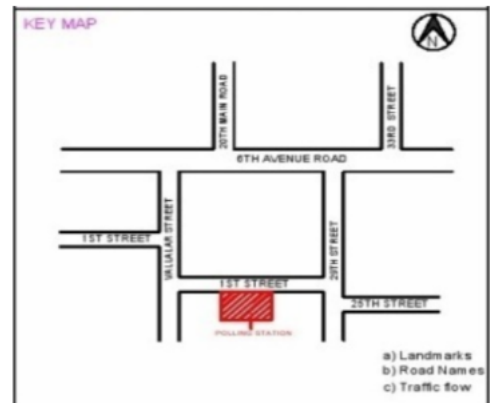

Cad View

Key MAP View