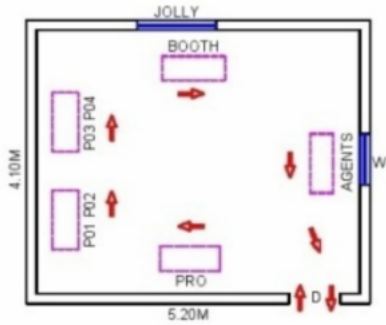

Google Map View

Polling Station Building Front View

Polling Station Front View

Cad View

CAD DRAWING

Key MAP View

KEY MAP

1 பெயர் : முனுசாமி தந்தை பெயர்: சின்னசாமி வீட்டு எண் : 1-2 வயது : 78 பாலினம் : ஆண்	AZZ4295499 Photo is available	2 பெயர் : மச்சரேகா கணவர் பெயர்: முனுசாமி வீட்டு எண் : 1-2 வயது : 71 பாலினம் : பெண்	JCH7320294 Photo is available	3 பெயர் : ராமர் தந்தை பெயர்: கோதண்டபாணி வீட்டு எண் : 3-1 வயது : 81 பாலினம் : ஆண்	ABQ1842962 Photo is available
4 பெயர் : மைதிலி ராமர் கணவர் பெயர்: ராமர் வீட்டு எண் : 3-1 வயது : 71 பாலினம் : பெண்	ABQ1842970 Photo is available	# 5 பெயர் : ஆதி சீ சஞ்சதா தந்தை பெயர்: பூநிசினிவாசன் வீட்டு எண் : 11 வயது : 28 பாலினம் : பெண்	ABQ1338094 Photo is available	6 பெயர் : சீனிவாசன் தந்தை பெயர்: ஆதிசேசவன் வீட்டு எண் : 11-1 வயது : 57 பாலினம் : ஆண்	AZZ4289427 Photo is available
7 பெயர் : அருணாசீனிவாசன் கணவர் பெயர்: சீனிவாசன் வீட்டு எண் : 11-1 வயது : 52 பாலினம் : பெண்	AZZ4289435 Photo is available	8 பெயர் : ரெங்கநாயகி தந்தை பெயர்: அன்பழகன் வீட்டு எண் : 15-1 வயது : 50 பாலினம் : பெண்	AZZ4287587 Photo is available	9 பெயர் : பன்னீர்செல்வம் தந்தை பெயர்: எத்திராஜ் வீட்டு எண் : 17-1 வயது : 70 பாலினம் : ஆண்	AZZ4309753 Photo is available
10 பெயர் : ஜெயந்தி கணவர் பெயர்: பன்னீர்செல்வம் வீட்டு எண் : 17-1 வயது : 59 பாலினம் : பெண்	AZZ4291670 Photo is available	11 பெயர் : பாரதி கணவர் பெயர்: முருகேசன் வீட்டு எண் : 19-1 வயது : 87 பாலினம் : பெண்	AZZ4289344 Photo is available	12 பெயர் : பிரபாகரன் தந்தை பெயர்: முருகேசன் வீட்டு எண் : 19-1 வயது : 62 பாலினம் : ஆண்	JCH7368574 Photo is available
13 பெயர் : தேவி கணவர் பெயர்: பிரபாகரன் வீட்டு எண் : 19-1 வயது : 54 பாலினம் : பெண்	JCH7368582 Photo is available	14 பெயர் : முத்து குமார் தந்தை பெயர்: பெருமாள் வீட்டு எண் : 52 வயது : 71 பாலினம் : ஆண்	ABQ1338086 Photo is available	15 பெயர் : ராதாராணி கணவர் பெயர்: முத்து குமார் வீட்டு எண் : 52 வயது : 67 பாலினம் : பெண்	ABQ1338078 Photo is available
16 பெயர் : பூஜிதாராஜ் தந்தை பெயர்: ஜானராஜ் வீட்டு எண் : 351-13 வயது : 30 பாலினம் : பெண்	ABQ1485366 Photo is available	17 பெயர் : சனத் து தந்தை பெயர்: துரை வீட்டு எண் : 352/12 வயது : 23 பாலினம் : ஆண்	ABQ2043966 Photo is available	18 பெயர் : நந்தகுமார் தந்தை பெயர்: தாமோதரன் வீட்டு எண் : 357 வயது : 59 பாலினம் : ஆண்	ABQ1153709 Photo is available
19 பெயர் : கங்கா தந்தை பெயர்: லல பகதூர் வீட்டு எண் : 357/1 வயது : 25 பாலினம் : பெண்	ABQ2058832 Photo is available	20 பெயர் : பாலசுப்ரமணியன் தந்தை பெயர்: வைத்தியநாதன் வீட்டு எண் : 357/2 வயது : 73 பாலினம் : ஆண்	ABQ2139137 Photo is available	21 பெயர் : ஆசினி தந்தை பெயர்: கண்ணன் வீட்டு எண் : 357/2 வயது : 23 பாலினம் : பெண்	ABQ2058931 Photo is available
22 பெயர் : ப்லேஸ்ரீ பினு ஜான் கணவர் பெயர்: பினு ஜான் வீட்டு எண் : 359/1 வயது : 47 பாலினம் : பெண்	ABQ2059053 Photo is available	23 பெயர் : குபேந்திரன் தந்தை பெயர்: சுப்பிரமணி வீட்டு எண் : 1151 வயது : 67 பாலினம் : ஆண்	AZZ4289690 Photo is available	S 24 பெயர் : ருக்மணி கணவர் பெயர்: குபேந்திரன் வீட்டு எண் : 1151 வயது : 65 பாலினம் : பெண்	ABQ1842996 Photo is available
25 பெயர் : ரேணுகா கணவர் பெயர்: ராபர்ட் ஜான் வீட்டு எண் : 1189 வயது : 75 பாலினம் : பெண்	JCH2772606 Photo is available	26 பெயர் : மல்லிகா கணவர் பெயர்: ரமேஷ் வீட்டு எண் : 1189 டீ2 வயது : 68 பாலினம் : பெண்	ABQ2183812 Photo is available	27 பெயர் : ஜோதி கணவர் பெயர்: மனோகரன் வீட்டு எண் : 1441 வயது : 65 பாலினம் : பெண்	ABQ1427947 Photo is available
28 பெயர் : பாலகுமாரன் தந்தை பெயர்: மனோகரன் வீட்டு எண் : 1441 வயது : 40 பாலினம் : ஆண்	ABQ1427954 Photo is available	29 பெயர் : ஆதி ஸ் வீநகேஷ்வ வீநகேஷ்வ தந்தை பெயர்: டி ஏ ஸ்ரீனிவசேன் வீட்டு எண் : 1443 வயது : 23 பாலினம் : ஆண்	ABQ2166601 Photo is available	30 பெயர் : அன்பழகன் சின்னசாமி தந்தை பெயர்: சின்னசாமி வீட்டு எண் : 1445/15 வயது : 64 பாலினம் : ஆண்	AZZ4287579 Photo is available