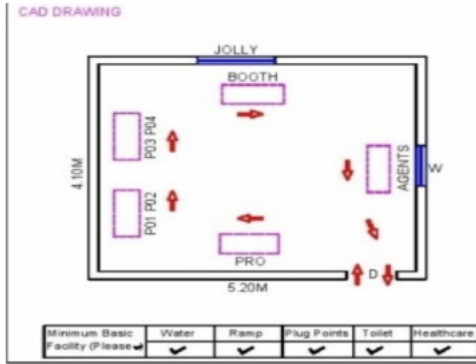

Google Map View

Polling Station Building Front View

Polling Station Front View

Cad View

Key MAP View

1 பெயர் : ராதாபாய் கணவர் பெயர்: எல்லப்பன் வீட்டு எண் : 1-1 வயது : 79 பாலினம் : பெண் Photo is available	JCH7320096	2 பெயர் : மோகன் தந்தை பெயர்: எல்லப்பன் வீட்டு எண் : 1-2 வயது : 65 பாலினம் : ஆண் Photo is available	AZZ8119414	3 பெயர் : பத்மாவதி கணவர் பெயர்: மோகன் வீட்டு எண் : 1-2 வயது : 53 பாலினம் : பெண் Photo is available	ABQ1843614
4 பெயர் : வைதீஸ்வரன் தந்தை பெயர்: எல்லப்பன் வீட்டு எண் : 1-3 வயது : 58 பாலினம் : ஆண் Photo is available	ABQ1843622	5 பெயர் : கிருஷ்ணவேணி கணவர் பெயர்: வைத்தீஸ்வரன் வீட்டு எண் : 1-3 வயது : 49 பாலினம் : பெண் Photo is available	ABQ1843630	6 பெயர் : வசந்தி கணவர் பெயர்: ராமன் வீட்டு எண் : 5 வயது : 74 பாலினம் : பெண் Photo is available	JCH7325657
7 பெயர் : சத்தியன் தந்தை பெயர்: ராமன் வீட்டு எண் : 5 வயது : 51 பாலினம் : ஆண் Photo is available	JCH7326317	8 பெயர் : சுப்பிரியா சத்தியன் கணவர் பெயர்: சத்தியன் வீட்டு எண் : 5 வயது : 47 பாலினம் : பெண் Photo is available	AZZ4323739	9 பெயர் : தனலக்ஷ்மி கணவர் பெயர்: வெங்கடேஸ்வரலு வீட்டு எண் : 6-2 வயது : 64 பாலினம் : பெண் Photo is available	ABQ1843655
10 பெயர் : சங்கர்பாபு தந்தை பெயர்: வெங்கடேஸ்வரலு வீட்டு எண் : 6-3 வயது : 53 பாலினம் : ஆண் Photo is available	ABQ1843663	11 பெயர் : லக்ஷ்மி கணவர் பெயர்: சங்கர்பாபு வீட்டு எண் : 6-3 வயது : 47 பாலினம் : பெண் Photo is available	AZZ4289765	12 பெயர் : ஷோபா கணவர் பெயர்: ஜோசப் எட்மன்ஸ் வீட்டு எண் : 6-4/அப437 வயது : 60 பாலினம் : பெண் Photo is available	ABQ2088797
13 பெயர் : சிவானந்தம் தந்தை பெயர்: வேம்புலி வீட்டு எண் : 9 வயது : 86 பாலினம் : ஆண் Photo is available	ABQ1843671	14 பெயர் : முருகானந்தம் தந்தை பெயர்: சிவானந்தம் வீட்டு எண் : 9 வயது : 45 பாலினம் : ஆண் Photo is available	ABQ1843689	15 பெயர் : சொர்னலதா தந்தை பெயர்: சிவானந்தம் வீட்டு எண் : 9 வயது : 44 பாலினம் : பெண் Photo is available	JCH7325129
16 பெயர் : மோகன் தந்தை பெயர்: சிவானந்தம் வீட்டு எண் : 9 வயது : 42 பாலினம் : ஆண் Photo is available	AZZ8119430	17 பெயர் : சபரி பிரியா கணவர் பெயர்: மோகன் வீட்டு எண் : 9 வயது : 38 பாலினம் : பெண் Photo is available	ABQ1153659	18 பெயர் : ராஜேஸ்வரி கணவர் பெயர்: ஜெயபிரகாஷ் வீட்டு எண் : 13 வயது : 48 பாலினம் : பெண் Photo is available	ABQ0285601
19 பெயர் : ஜெயபிரகாஷ் தந்தை பெயர்: முத்துக் கருப்பன் வீட்டு எண் : 13 வயது : 48 பாலினம் : ஆண் Photo is available	ABQ0285551	20 பெயர் : முத்துகருப்பன் தந்தை பெயர்: அழகு வீட்டு எண் : 13-1 வயது : 74 பாலினம் : ஆண் Photo is available	AZZ4325288	21 பெயர் : சுப்புலட்சுமி கணவர் பெயர்: முத்துக்கருப்பன் வீட்டு எண் : 13-1 வயது : 72 பாலினம் : பெண் Photo is available	ABQ1843705
22 பெயர் : சாந்தா கணவர் பெயர்: ராமன் வீட்டு எண் : 13-2 வயது : 52 பாலினம் : பெண் Photo is available	ABQ1843713	23 பெயர் : சூமதி கணவர் பெயர்: சந்தானம் வீட்டு எண் : 15-1 வயது : 69 பாலினம் : பெண் Photo is available	ABQ1843739	24 பெயர் : குருசாமி தந்தை பெயர்: சந்தானம் வீட்டு எண் : 15-1 வயது : 47 பாலினம் : ஆண் Photo is available	ABQ1843747
25 பெயர் : கங்காதரன் தந்தை பெயர்: சோமசுந்தரம் வீட்டு எண் : 17-1 வயது : 73 பாலினம் : ஆண் Photo is available	ABQ1843788	26 பெயர் : பார்வதி கணவர் பெயர்: கங்காதரன் வீட்டு எண் : 17-1 வயது : 69 பாலினம் : பெண் Photo is available	JCH0732115	27 பெயர் : பிரபுசந்தர் தந்தை பெயர்: கங்காதரன் வீட்டு எண் : 17-1 வயது : 43 பாலினம் : ஆண் Photo is available	AZZ4307773
28 பெயர் : ஐரின் ஜூடித் தந்தை பெயர்: பிரிஸ்ட்லி மோசஸ் வீட்டு எண் : 400 வயது : 31 பாலினம் : பெண் Photo is available	ABQ1338201	29 பெயர் : சூமதி தந்தை பெயர்: சந்தானகிருஷ்ணன் வீட்டு எண் : 406 வயது : 65 பாலினம் : பெண் Photo is available	ABQ1338219	30 பெயர் : விஜயலக்ஷ்மி கணவர் பெயர்: விஜயசேனன் வீட்டு எண் : 409 வயது : 33 பாலினம் : பெண் Photo is available	ABQ0910661