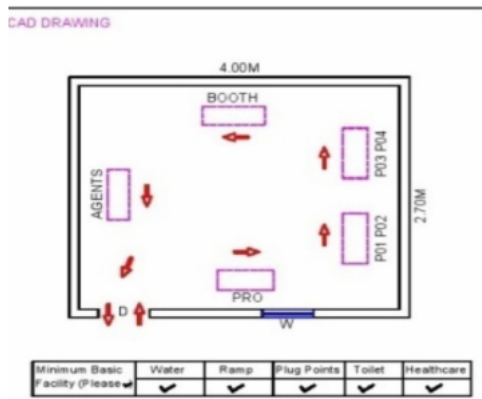

Google Map View

Polling Station Building Front View

Polling Station Front View

Cad View

Key MAP View

1	ABQ2058139	பெயர் : எீ முஹம்மத் வளீம் தந்தை பெயர்: எீ அப்துல் லதிஃப் வீட்டு எண் : 2/2243,ஏல-பிலோக வயது : 55 பாலினம் : ஆண்	Photo is available	2	ABQ0150797	பெயர் : ஐசக்காழுவேல் தந்தை பெயர்: தேவதாஸ் வீட்டு எண் : 7 வயது : 73 பாலினம் : ஆண்	Photo is available	3	ABQ0150805	பெயர் : பொன்முடிசுடரொளி கணவர் பெயர்: ஐசக்காழுவேல் வீட்டு எண் : 7 வயது : 69 பாலினம் : பெண்	Photo is available
4	ABQ0150771	பெயர் : மெர்சிரம்யா தந்தை பெயர்: ஐசக்காழுவேல் வீட்டு எண் : 7 வயது : 38 பாலினம் : பெண்	Photo is available	5	ABQ0150763	பெயர் : விஜயசாழுவேல்ஆதித்யா தந்தை பெயர்: ஐசக்காழுவேல் வீட்டு எண் : 7 வயது : 36 பாலினம் : ஆண்	Photo is available	6	AZZ4292033	பெயர் : விஜயலட்சுமி தந்தை பெயர்: சிதம்பரம் வீட்டு எண் : 38/16எஸ்டி ஜெயின்ஆனந்திதா வயது : 40 பாலினம் : பெண்	Photo is available
7	AZZ8649204	பெயர் : வினோத் தந்தை பெயர்: கல்யாணசுந்தரம் வீட்டு எண் : 166-3 வயது : 45 பாலினம் : ஆண்	Photo is available	8	AZZ4292611	பெயர் : மைதிலி கணவர் பெயர்: பாலசுந்தரம் வீட்டு எண் : 198-5 வயது : 74 பாலினம் : பெண்	Photo is available	9	AZZ4298113	பெயர் : சவீதா தந்தை பெயர்: பாலசுந்தரம் வீட்டு எண் : 198-5 வயது : 44 பாலினம் : பெண்	Photo is available
10	AZZ4292603	பெயர் : லலிதா தந்தை பெயர்: பாலசுந்தரம் வீட்டு எண் : 198-5 வயது : 39 பாலினம் : பெண்	Photo is available	11	AZZ4327680	பெயர் : பிரிதா தந்தை பெயர்: பாலசுந்தரம் வீட்டு எண் : 198-6 வயது : 41 பாலினம் : பெண்	Photo is available	12	AZZ7390693	பெயர் : வேணுகோபால் தந்தை பெயர்: கணேசன் வீட்டு எண் : 200-5 வயது : 69 பாலினம் : ஆண்	Photo is available
13	AZZ7390594	பெயர் : கார்த்திகேயன் தந்தை பெயர்: வேணுகோபால் வீட்டு எண் : 200-5 வயது : 40 பாலினம் : ஆண்	Photo is available	14	AZZ7390776	பெயர் : விவேக் தந்தை பெயர்: வேணுகோபால் வீட்டு எண் : 200-5 வயது : 37 பாலினம் : ஆண்	Photo is available	15	AZZ4322459	பெயர் : வாசுகி கணவர் பெயர்: சீனிவாசன் வீட்டு எண் : 200-6 வயது : 75 பாலினம் : பெண்	Photo is available
16	AZZ4322525	பெயர் : சுடர்கொடி தந்தை பெயர்: சீனிவாசன் வீட்டு எண் : 200-6 வயது : 44 பாலினம் : பெண்	Photo is available	17	AZZ6390124	பெயர் : விமலன் தந்தை பெயர்: சீனிவாசன் வீட்டு எண் : 200-6-329 வயது : 53 பாலினம் : ஆண்	Photo is available	18	AZZ4316576	பெயர் : கிளோவர் தந்தை பெயர்: ரஷினாஸ்டு வீட்டு எண் : 200-8 வயது : 79 பாலினம் : ஆண்	Photo is available
19	AZZ7628381	பெயர் : சுரேந்திரன் தந்தை பெயர்: கிளோவர் வீட்டு எண் : 200-8 வயது : 48 பாலினம் : ஆண்	Photo is available	20	AZZ4319232	பெயர் : பத்மா தந்தை பெயர்: கிளோவர் வீட்டு எண் : 200-8 வயது : 39 பாலினம் : பெண்	Photo is available	21	AZZ6390231	பெயர் : பழனிம்மாள் கணவர் பெயர்: பழனிவேல் வீட்டு எண் : 200-9 வயது : 77 பாலினம் : பெண்	Photo is available
22	AZZ6390199	பெயர் : சீனிவாசன் தந்தை பெயர்: பழனிவேல் வீட்டு எண் : 200-9 வயது : 57 பாலினம் : ஆண்	Photo is available	23	AZZ6390223	பெயர் : தேவி கணவர் பெயர்: சீனிவாசன் வீட்டு எண் : 200-9 வயது : 52 பாலினம் : பெண்	Photo is available	24	AZZ4318945	பெயர் : ஐடா கணவர் பெயர்: கருணாகரன் வீட்டு எண் : 200-11 வயது : 75 பாலினம் : பெண்	Photo is available
25	AZZ4303038	பெயர் : ஸ்டீபன்சுதாகர் தந்தை பெயர்: கருணாகரன் வீட்டு எண் : 200-11 வயது : 46 பாலினம் : ஆண்	Photo is available	26	JCH7380934	பெயர் : ஜோசப் தந்தை பெயர்: ஜோசப் வீட்டு எண் : 202-1 வயது : 76 பாலினம் : ஆண்	Photo is available	27	JCH7380926	பெயர் : மொசபல்ஜோசப் கணவர் பெயர்: ஜோசப் வீட்டு எண் : 202-1 வயது : 72 பாலினம் : பெண்	Photo is available
28	JCH7380959	பெயர் : கருப்பையா தந்தை பெயர்: பெரியசாமி வீட்டு எண் : 202-2 வயது : 73 பாலினம் : ஆண்	Photo is available	29	JCH7380942	பெயர் : செல்வி தந்தை பெயர்: கருப்பையா வீட்டு எண் : 202-2 வயது : 56 பாலினம் : பெண்	Photo is available	30	AZZ4296455	பெயர் : நவந்தராஜன் தந்தை பெயர்: செளந்தரபண்டியன் வீட்டு எண் : 202-3 வயது : 46 பாலினம் : ஆண்	Photo is available