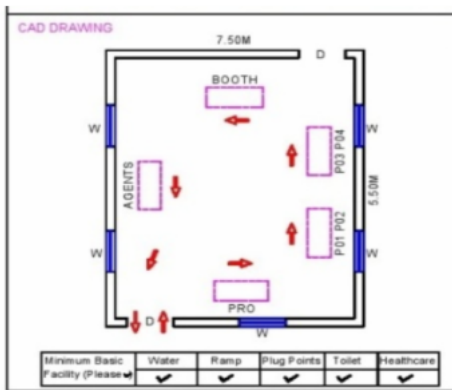

Google Map View

Polling Station Building Front View

Polling Station Front View

Cad View

Key MAP View

1 பெயர் : பூர்ணிமா கணவர் பெயர் : ஜெகநாதன் வீட்டு எண் : 1 வயது : 38 பாலினம் : பெண் Photo is available	ABQ0709915	2 பெயர் : கிருபாகரன் தந்தை பெயர் : இந்திரஜித் வீட்டு எண் : 1 வயது : 35 பாலினம் : ஆண் Photo is available	ABQ0525246	3 பெயர் : ரபி அஹமத் தந்தை பெயர் : பீர் சாகிப் வீட்டு எண் : 1/61 வயது : 70 பாலினம் : ஆண் Photo is available	ABQ1706472
4 பெயர் : மும்தாஜ் பேகம் கணவர் பெயர் : ரபி அஹமத் வீட்டு எண் : 1/61 வயது : 65 பாலினம் : பெண் Photo is available	ABQ1706514	5 பெயர் : அஷாருதீன் தந்தை பெயர் : ரபிக் ஹமது வீட்டு எண் : 1-61 வயது : 34 பாலினம் : ஆண் Photo is available	ABQ1196468	6 பெயர் : சுனேஷ் தந்தை பெயர் : இராமலிங்கம் வீட்டு எண் : 1ஏ, ஜெயராஜ் இலேம வயது : 45 பாலினம் : ஆண் Photo is available	AZZ8625766
7 பெயர் : பழனிவேல் தந்தை பெயர் : கோடிகணபதி வீட்டு எண் : 2 வயது : 69 பாலினம் : ஆண் Photo is available	AZZ3692738	8 பெயர் : பைங்கிளி கணவர் பெயர் : பழனிவேல் வீட்டு எண் : 2 வயது : 59 பாலினம் : பெண் Photo is available	AZZ3697695	9 பெயர் : பிரவின்குமார் தந்தை பெயர் : பழனிவேல் வீட்டு எண் : 2 வயது : 36 பாலினம் : ஆண் Photo is available	ABQ1196211
10 பெயர் : புனிதா வினோதினி தந்தை பெயர் : பழனிவேல் வீட்டு எண் : 2 வயது : 35 பாலினம் : பெண் Photo is available	ABQ0368167	11 பெயர் : அருண் தாயின் பெயர் : ஷோபீந ஷீலா வீட்டு எண் : 4 வயது : 23 பாலினம் : ஆண் Photo is available	ABQ2175347	12 பெயர் : ஸந்தியாஈசு துரை தந்தை பெயர் : துரை சாமி வீட்டு எண் : 4 வயது : 21 பாலினம் : ஆண் Photo is available	ABQ2203321
13 பெயர் : அருள்மொழிஅரசு தந்தை பெயர் : தம்பித்திருமலை வீட்டு எண் : 4-1 வயது : 44 பாலினம் : ஆண் Photo is available	AZZ3703238	14 பெயர் : அமுதவல்லி கணவர் பெயர் : முத்துச்சாமி வீட்டு எண் : 4-2 வயது : 53 பாலினம் : பெண் Photo is available	AZZ3697703	15 பெயர் : ராஜம்மாள் கணவர் பெயர் : குப்புசாமி வீட்டு எண் : 4/5 வயது : 76 பாலினம் : பெண் Photo is available	ABQ2235216
16 பெயர் : உண்ணாமலை கணவர் பெயர் : அருள் வீட்டு எண் : 4-5 வயது : 52 பாலினம் : பெண் Photo is available	ABQ0874602	17 பெயர் : சிவகுருநாதன் தந்தை பெயர் : அருள் வீட்டு எண் : 5 வயது : 30 பாலினம் : ஆண் Photo is available	ABQ0825224	18 பெயர் : கவிதா கணவர் பெயர் : சுரேஷ்பாபு வீட்டு எண் : 5-7 வயது : 41 பாலினம் : பெண் Photo is available	ABQ0825257
19 பெயர் : மோகன் ராஜ் தந்தை பெயர் : ரங்கநாதன் வீட்டு எண் : 6 வயது : 52 பாலினம் : ஆண் Photo is available	ABQ0007203	20 பெயர் : சேரான் செல்வினா கணவர் பெயர் : மோகன் ராஜ் வீட்டு எண் : 6 வயது : 50 பாலினம் : பெண் Photo is available	ABQ0007211	21 பெயர் : ஆனந்த் ராஜ் தந்தை பெயர் : முத்து சாமி வீட்டு எண் : 6 வயது : 33 பாலினம் : ஆண் Photo is available	ABQ1589589
22 பெயர் : ராகுல் தந்தை பெயர் : முத்துசாமி வீட்டு எண் : 6 வயது : 29 பாலினம் : ஆண் Photo is available	ABQ1196203	23 பெயர் : வெங்கடேசன் தந்தை பெயர் : கிருஷ்ணமூர்த்தி வீட்டு எண் : 7 வயது : 36 பாலினம் : ஆண் Photo is available	ABQ0142059	24 பெயர் : திருஞானசம்பந்தம் தந்தை பெயர் : சீனிவாசன் வீட்டு எண் : 7-1 வயது : 68 பாலினம் : ஆண் Photo is available	JCH6965271
25 பெயர் : சாமந்தி கணவர் பெயர் : திருஞானசம்பந்தம் வீட்டு எண் : 7-1 வயது : 61 பாலினம் : பெண் Photo is available	ABQ1720150	26 பெயர் : ரவீந்திரன் தந்தை பெயர் : தமோதரன் வீட்டு எண் : 7-1 வயது : 54 பாலினம் : ஆண் Photo is available	AZZ3739018	27 பெயர் : கலைவாணி கணவர் பெயர் : ரவீந்திரன் வீட்டு எண் : 7-1 வயது : 46 பாலினம் : பெண் Photo is available	AZZ5759501
28 பெயர் : வினோத் தந்தை பெயர் : முரளி வீட்டு எண் : 7-5 வயது : 31 பாலினம் : ஆண் Photo is available	ABQ0874719	29 பெயர் : விஜய் ஏம் தந்தை பெயர் : முரளி முரளி வீட்டு எண் : 7/5 வயது : 29 பாலினம் : ஆண் Photo is available	ABQ1694181	30 பெயர் : தமிழ்வாணி தந்தை பெயர் : ரவிந்திரன் வீட்டு எண் : 7-5/5 வயது : 20 பாலினம் : பெண் Photo is available	ABQ2216489