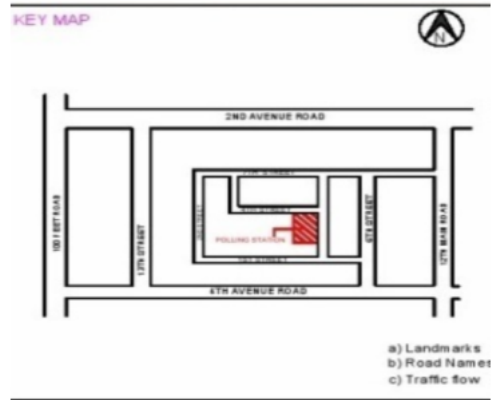

Key MAP View