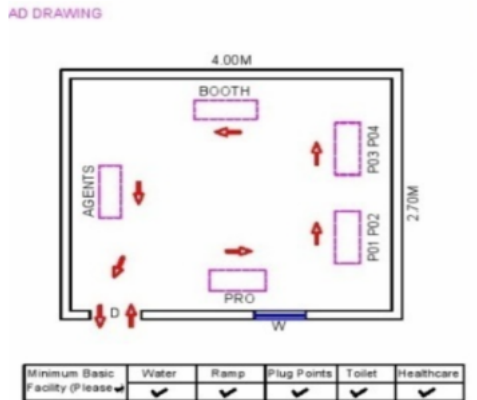

Google Map View

Polling Station Building Front View

Polling Station Front View

Cad View

Key MAP View

1 பெயர் : பொன்னப்பிள்ளை தந்தை பெயர் : சங்கரநாராயணப்பிள்ளை வீட்டு எண் : 1 வயது : 86 பாலினம் : ஆண்	AZZ6395784 Photo is available	2 பெயர் : விஜயலட்சுமி கணவர் பெயர் : வெங்கடேசன் வீட்டு எண் : 1 வயது : 56 பாலினம் : பெண்	ABQ1859917 Photo is available	# 3 பெயர் : கோ ரவிந்திரநாத் தந்தை பெயர் : கோதண்டராமன் வீட்டு எண் : 2 வயது : 55 பாலினம் : ஆண்	AZZ4300315 Photo is available
4 பெயர் : சிவகுமார் தந்தை பெயர் : சுந்தரேசன் வீட்டு எண் : 3-1 வயது : 65 பாலினம் : ஆண்	ABQ1859933 Photo is available	5 பெயர் : ஜெயலட்சுமி தந்தை பெயர் : சிவகுமார் வீட்டு எண் : 3-1 வயது : 57 பாலினம் : பெண்	ABQ1859941 Photo is available	6 பெயர் : உஷா கணவர் பெயர் : ஜெயராம் வீட்டு எண் : 3-2 வயது : 66 பாலினம் : பெண்	AZZ4293668 Photo is available
7 பெயர் : சுவாதி தந்தை பெயர் : ஜெயராம் வீட்டு எண் : 3-2 வயது : 42 பாலினம் : பெண்	AZZ4293676 Photo is available	8 பெயர் : வத்சனா தந்தை பெயர் : ஜெயராம் வீட்டு எண் : 3-2 வயது : 38 பாலினம் : பெண்	AZZ4293684 Photo is available	9 பெயர் : பாலாஜி தந்தை பெயர் : ராதாகிருஷ்ணன் வீட்டு எண் : 4-1 வயது : 61 பாலினம் : ஆண்	AZZ4297438 Photo is available
10 பெயர் : கீதா கணவர் பெயர் : பாலாஜி வீட்டு எண் : 4-1 வயது : 56 பாலினம் : பெண்	ABQ1859958 Photo is available	11 பெயர் : ஏஸ். மல்லிகா கணவர் பெயர் : பீ. ஸ்வேதாரண்யம் வீட்டு எண் : 125 ஏ பீ வயது : 73 பாலினம் : பெண்	ABQ2043768 Photo is available	12 பெயர் : வெங்கடேசன் தந்தை பெயர் : சுப்பிரமணியப்பிள்ளை வீட்டு எண் : 1546 வயது : 61 பாலினம் : ஆண்	ABQ1859966 Photo is available
13 பெயர் : வினோத் சுப்பிரமணியம் தந்தை பெயர் : வெங்கடேசன் வீட்டு எண் : 1546 வயது : 37 பாலினம் : ஆண்	ABQ0193623 Photo is available	14 பெயர் : பானுமதி கணவர் பெயர் : செல்வராஜ் வீட்டு எண் : 1562 வயது : 72 பாலினம் : பெண்	ABQ1859974 Photo is available	15 பெயர் : செல்வராஜ் தந்தை பெயர் : சுப்பிரமணியன் வீட்டு எண் : 1562-2 வயது : 78 பாலினம் : ஆண்	ABQ1859982 Photo is available
16 பெயர் : வேதாந்தம் தந்தை பெயர் : ரகுநாதன் வீட்டு எண் : 1563 வயது : 88 பாலினம் : ஆண்	ABQ0065656 Photo is available	17 பெயர் : வெங்கடேஷ் தந்தை பெயர் : வேதாந்தம் வீட்டு எண் : 1563 வயது : 57 பாலினம் : ஆண்	ABQ0065649 Photo is available	18 பெயர் : சவிதா கணவர் பெயர் : வெங்கடேஷ் வீட்டு எண் : 1563 வயது : 54 பாலினம் : பெண்	ABQ0065631 Photo is available
S 19 பெயர் : சமிதா கணவர் பெயர் : கதிர்வேல் வீட்டு எண் : 3362 அகக் வயது : 52 பாலினம் : பெண்	ABQ1662444 Photo is available	20 பெயர் : கு பிரேம் சந்த் தந்தை பெயர் : கே குருவியா வீட்டு எண் : 5152 பது 229 வயது : 60 பாலினம் : ஆண்	ABQ1996230 Photo is available	21 பெயர் : பூர்வதா கணவர் பெயர் : ரவிந்திரநாத் வீட்டு எண் : A2 வயது : 55 பாலினம் : பெண்	ABQ0285650 Photo is available
22 பெயர் : வளர்மதி ஏ கணவர் பெயர் : சுபாஷ் பி வீட்டு எண் : அப 1702 கிரவுண்ட் தளம் வயது : 47 பாலினம் : பெண்	TWT0323592 Photo is available	23 பெயர் : அனந்த வஷன் எஸ் வி தாயின் பெயர் : வளர்மதி வீட்டு எண் : அப 1702 முதல் தளம் வயது : 29 பாலினம் : ஆண்	IPT0732347 Photo is available	24 பெயர் : விஷால் பரத் சுவ தந்தை பெயர் : ஸ்ரீமணி வி வீட்டு எண் : அப 1702 கிரவுண்ட் தளம் வயது : 29 பாலினம் : ஆண்	IPT0495465 Photo is available
# 25 பெயர் : சம்பத் குமார் ரா தந்தை பெயர் : ராமசுவாமி வீட்டு எண் : எண் 1563 வயது : 61 பாலினம் : ஆண்	AZZ4991907 Photo is available	# 26 பெயர் : ஜெயந்தி சம்பத் குமார் கணவர் பெயர் : சம்பத் குமார் வீட்டு எண் : எண் 1563 வயது : 54 பாலினம் : பெண்	AZZ4991899 Photo is available		