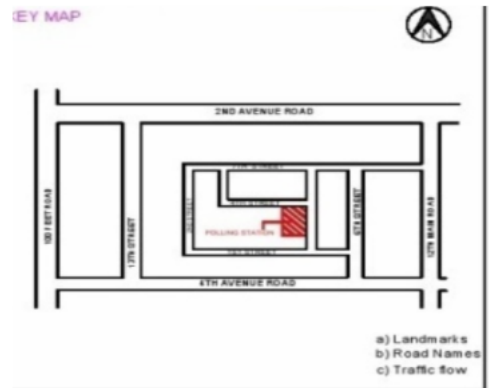

Cad View

Key MAP View