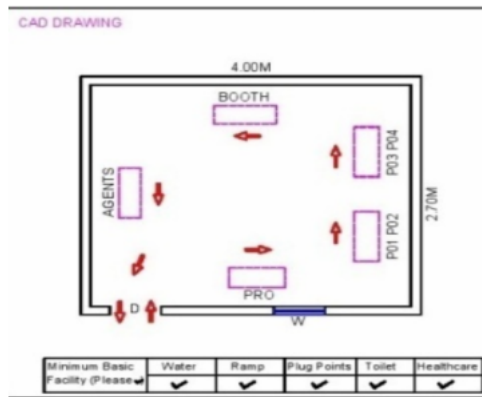

Nazri Naksha

Google Map View

Polling Station Building Front View

Polling Station Front View

Cad View

Key MAP View

1 பெயர் : சிவ தாரினி சி தந்தை பெயர்: சிவா அமுதன் மோ வீட்டு எண் : 2பி,புஷ்கர் நலந்தா வயது : 23 பாலினம் : பெண் Photo is available	ABQ2264943	2 பெயர் : டேஜேஷ்வர் உத்தமன் தாயின் பெயர்: ஹேமமாலினி வீட்டு எண் : 2D வயது : 25 பாலினம் : ஆண் Photo is available	ABQ1688191	3 பெயர் : அபுபக்கர் சித்திக் தந்தை பெயர்: ஹக்ம் வீட்டு எண் : 63ஏ வயது : 57 பாலினம் : ஆண் Photo is available	ABQ2057362
4 பெயர் : பிரபாகரன் இ தந்தை பெயர்: எதிராஜன் ஏம் வீட்டு எண் : 167/24 வயது : 43 பாலினம் : ஆண் Photo is available	ABQ2057677	5 பெயர் : தர்ஷினி தாயின் பெயர்: ஆஷா வீட்டு எண் : 169/4 வயது : 26 பாலினம் : பெண் Photo is available	ABQ2057636	S 6 பெயர் : வந்தனா தே வு கணவர் பெயர்: அனிலகுமார் நாயர் வீட்டு எண் : 176/6 வயது : 48 பாலினம் : பெண் Photo is available	ABQ2057495
7 பெயர் : செங்குட்டுவன் தந்தை பெயர்: குமாரசுவாமி வீட்டு எண் : 176/5 வயது : 71 பாலினம் : ஆண் Photo is available	ABQ2057594	8 பெயர் : ராமராதன் தந்தை பெயர்: சிவானந்தம் வீட்டு எண் : 184-1 வயது : 76 பாலினம் : ஆண் Photo is available	ABQ1189281	9 பெயர் : ஸ்ரீனிவாசன் தி க தந்தை பெயர்: கண்ணுதுரை தி சீ வீட்டு எண் : 187/352 பிளாட் 2ஏ 2வது தளம் 4 வயது : 81 பாலினம் : ஆண் Photo is available	ABQ2305498
10 பெயர் : ஸ்ரீஜா ஸ்ரீநிவாசன் தந்தை பெயர்: ஸ்ரீநிவாசன் வீட்டு எண் : 190-2 வயது : 34 பாலினம் : பெண் Photo is available	ABQ1024918	11 பெயர் : ஹேமமாலினி கணவர் பெயர்: உத்தமன் வீட்டு எண் : 191 மற்றும் 192 வயது : 52 பாலினம் : பெண் Photo is available	AZZ4303178	12 பெயர் : மனோராஜ் செல்வம் தந்தை பெயர்: செல்வம் ராமஸ்வாமி வீட்டு எண் : 192/2 நலாந்தா ப்லத்ஸ் வயது : 35 பாலினம் : ஆண் Photo is available	ABQ1608090
13 பெயர் : பிரணவ் தந்தை பெயர்: பிரபால் வீட்டு எண் : 273/4 வயது : 23 பாலினம் : ஆண் Photo is available	ABQ2057701	14 பெயர் : ஷோபனா கணவர் பெயர்: சிவாஅமுதன் வீட்டு எண் : 350-3 வயது : 44 பாலினம் : பெண் Photo is available	AZZ4301123	15 பெயர் : இந்தர்மோகன்சிங்ஆனந்த் தந்தை பெயர்: குல்தார்சிங்ஆனந்த் வீட்டு எண் : 350-5 வயது : 44 பாலினம் : ஆண் Photo is available	AZZ4327706
16 பெயர் : ராமகிருஷ்ணன் தந்தை பெயர்: வீராசாமி வீட்டு எண் : 354-1 வயது : 84 பாலினம் : ஆண் Photo is available	ABQ0518431	17 பெயர் : விஜய்செந்தில்நாதன் தந்தை பெயர்: ராமகிருஷ்ணன் வீட்டு எண் : 354-1 வயது : 47 பாலினம் : ஆண் Photo is available	ABQ0555649	18 பெயர் : அனிதா கணவர் பெயர்: விஜயசெந்திலாநாதன் வீட்டு எண் : 354-1 வயது : 43 பாலினம் : பெண் Photo is available	ABQ0555714
19 பெயர் : ஷபிராசலாம் கணவர் பெயர்: அப்துல்சலாம் வீட்டு எண் : 354-2 வயது : 75 பாலினம் : பெண் Photo is available	ABQ1872266	20 பெயர் : அஸ்பாக்ஹகமத் தந்தை பெயர்: அப்துல்சலாம் வீட்டு எண் : 354-2 வயது : 44 பாலினம் : ஆண் Photo is available	AZZ6383038	21 பெயர் : வசிம்அக்ரம் தந்தை பெயர்: அப்துல்சலாம் வீட்டு எண் : 354-2 வயது : 37 பாலினம் : ஆண் Photo is available	AZZ6383285
22 பெயர் : பிரமிலாஅருளம்மாள் கணவர் பெயர்: குமாரபாதம் வீட்டு எண் : 354-4 வயது : 80 பாலினம் : பெண் Photo is available	ABQ1872282	# 23 பெயர் : சந்திரசேகரன் சண்முகம் தந்தை பெயர்: சண்முகம்பிள்ளை வீட்டு எண் : 354-6 வயது : 68 பாலினம் : ஆண் Photo is available	AZZ4299988	24 பெயர் : முத்துலக்ஷ்மி கணவர் பெயர்: சந்திரசேகரன் வீட்டு எண் : 354-6 வயது : 66 பாலினம் : பெண் Photo is available	JCH5368923
25 பெயர் : முத்தமிழ்செல்வன் தந்தை பெயர்: சந்திரசேகரன் வீட்டு எண் : 354-6 வயது : 41 பாலினம் : ஆண் Photo is available	AZZ6383293	26 பெயர் : மீனாட்சிதேவி தந்தை பெயர்: சந்திரசேகரன் வீட்டு எண் : 354-6 வயது : 40 பாலினம் : பெண் Photo is available	AZZ4301081	27 பெயர் : சீனிவாசன் தந்தை பெயர்: சாம்பசிவம் வீட்டு எண் : 356-2 வயது : 89 பாலினம் : ஆண் Photo is available	ABQ1226091
28 பெயர் : பாமா சீனிவாசன் கணவர் பெயர்: சீனிவாசன் வீட்டு எண் : 356-2 வயது : 80 பாலினம் : பெண் Photo is available	ABQ1226109	29 பெயர் : வெங்கடசலபதி தந்தை பெயர்: முனிரத்தினம் வீட்டு எண் : 356-6 வயது : 62 பாலினம் : ஆண் Photo is available	AZZ4300661	30 பெயர் : இந்திரா வெங்கட் கணவர் பெயர்: வெங்கடசலபதி வீட்டு எண் : 356-6 வயது : 59 பாலினம் : பெண் Photo is available	AZZ4300679