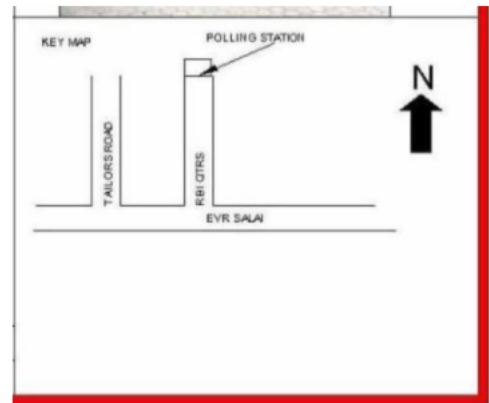

Google Map View

Polling Station Building Front View

Polling Station Front View

Cad View

Key MAP View

1 பெயர் : பத்மா கணவர் பெயர்: ஏழுமலை வீட்டு எண் : 2-1 வயது : 82 பாலினம் : பெண் Photo is available	JCH5845276	2 பெயர் : சுதாகரன் தந்தை பெயர்: ஏழுமலை வீட்டு எண் : 2-1 வயது : 49 பாலினம் : ஆண் Photo is available	JCH5843073	3 பெயர் : கோதண்டன் தந்தை பெயர்: ஏழுமலை வீட்டு எண் : 2-1 வயது : 44 பாலினம் : ஆண் Photo is available	JCH5844493
4 பெயர் : சத்யா தந்தை பெயர்: செல்வம் வீட்டு எண் : 2-2 வயது : 59 பாலினம் : பெண் Photo is available	AZZ4311841	5 பெயர் : ரஞ்சன் தந்தை பெயர்: ஏழுமலை வீட்டு எண் : 2-3 வயது : 56 பாலினம் : ஆண் Photo is available	JCH5843537	6 பெயர் : விஸ்வன் தந்தை பெயர்: ஏழுமலை வீட்டு எண் : 2-4 வயது : 54 பாலினம் : ஆண் Photo is available	JCH5849211
7 பெயர் : சுகுமதி தந்தை பெயர்: விஸ்வன் வீட்டு எண் : 2-4 வயது : 51 பாலினம் : பெண் Photo is available	JCH5848429	8 பெயர் : மணி தந்தை பெயர்: ஆறுமுகம் வீட்டு எண் : 4 வயது : 71 பாலினம் : ஆண் Photo is available	AZZ8215089	9 பெயர் : கண்ணன் தந்தை பெயர்: மணி வீட்டு எண் : 4 வயது : 53 பாலினம் : ஆண் Photo is available	AZZ4220398
10 பெயர் : ரகுராமன் தந்தை பெயர்: சம்மந்தம் வீட்டு எண் : 4 வயது : 46 பாலினம் : ஆண் Photo is available	ABQ0067041	11 பெயர் : வசந்தி கணவர் பெயர்: கண்ணன் வீட்டு எண் : 4 வயது : 46 பாலினம் : பெண் Photo is available	AZZ4220380	12 பெயர் : முரளி தந்தை பெயர்: மணி வீட்டு எண் : 4 வயது : 42 பாலினம் : ஆண் Photo is available	AZZ4311114
13 பெயர் : சேகர் தந்தை பெயர்: மணி வீட்டு எண் : 4 வயது : 40 பாலினம் : ஆண் Photo is available	AZZ4310660	14 பெயர் : அமலா கணவர் பெயர்: மாரியப்பன் வீட்டு எண் : 4-28 வயது : 42 பாலினம் : பெண் Photo is available	ABQ1429653	15 பெயர் : ராமமூர்த்தி ச தந்தை பெயர்: சுப்ரமணி வீட்டு எண் : 4A வயது : 59 பாலினம் : ஆண் Photo is available	ABQ0442236
16 பெயர் : மலர்கொடி கணவர் பெயர்: ராமமூர்த்தி வீட்டு எண் : 4A வயது : 50 பாலினம் : பெண் Photo is available	ABQ1886985	17 பெயர் : கிருஷ்ணா தந்தை பெயர்: ராமமூர்த்தி வீட்டு எண் : 4A வயது : 25 பாலினம் : ஆண் Photo is available	ABQ1608256	18 பெயர் : அனுசுயா தந்தை பெயர்: பலராமன் வீட்டு எண் : 5 வயது : 77 பாலினம் : பெண் Photo is available	ABQ1886993
19 பெயர் : முருகவேல் தந்தை பெயர்: காளையேந்திரன் வீட்டு எண் : 5 வயது : 52 பாலினம் : ஆண் Photo is available	ABQ1025527	20 பெயர் : ஜெயபுரீ கணவர் பெயர்: வேலாயுதம் வீட்டு எண் : 5 வயது : 45 பாலினம் : பெண் Photo is available	ABQ1025972	21 பெயர் : அப்பன்ராஜ் தந்தை பெயர்: பலராமன் வீட்டு எண் : 5 வயது : 43 பாலினம் : ஆண் Photo is available	JCH3718285
22 பெயர் : மலர்கொடி கணவர் பெயர்: முருகவேல் வீட்டு எண் : 5 வயது : 42 பாலினம் : பெண் Photo is available	ABQ1025386	23 பெயர் : பவாணி கணவர் பெயர்: அப்பன்ராஜ் வீட்டு எண் : 5 வயது : 40 பாலினம் : பெண் Photo is available	ABQ1025758	24 பெயர் : குட்டிவெங்கடேஸ் தந்தை பெயர்: சடகோபால் வீட்டு எண் : 5 வயது : 38 பாலினம் : ஆண் Photo is available	ABQ1155027
25 பெயர் : விஜயலட்சுமி கணவர் பெயர்: ஜெகதீசன் வீட்டு எண் : 5 வயது : 37 பாலினம் : பெண் Photo is available	ABQ0442517	26 பெயர் : ரேவதி கணவர் பெயர்: கிருஷ்ணமூர்த்தி வீட்டு எண் : 5 வயது : 36 பாலினம் : பெண் Photo is available	ABQ0354985	27 பெயர் : பிரசாந்த் தந்தை பெயர்: செல்வம் வீட்டு எண் : 5 வயது : 31 பாலினம் : ஆண் Photo is available	ABQ1026137
28 பெயர் : வே ஷ்ருதிநயா தந்தை பெயர்: ல வேலாயுதம் வீட்டு எண் : 5 வயது : 20 பாலினம் : பெண் Photo is available	ABQ2320554	29 பெயர் : செல்வம் தந்தை பெயர்: தாசன் வீட்டு எண் : 5-2 வயது : 54 பாலினம் : ஆண் Photo is available	AZZ4305470	30 பெயர் : இந்திரா கணவர் பெயர்: செல்வம் வீட்டு எண் : 5-2 வயது : 53 பாலினம் : பெண் Photo is available	ABQ1888486