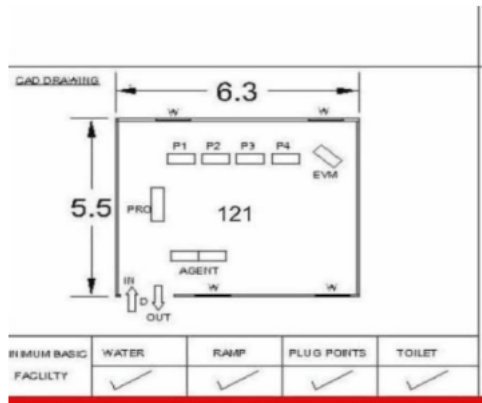

Google Map View

Polling Station Building Front View

Polling Station Front View

Cad View

Key MAP View

1 பெயர் : பத்மா கணவர் பெயர்: ஏழுமலை வீட்டு எண் : 2-1 வயது : 82 பாலினம் : பெண் Photo is available	JCH5845276	2 பெயர் : சுதாகரன் தந்தை பெயர்: ஏழுமலை வீட்டு எண் : 2-1 வயது : 49 பாலினம் : ஆண் Photo is available	JCH5843073	3 பெயர் : கோதண்டன் தந்தை பெயர்: ஏழுமலை வீட்டு எண் : 2-1 வயது : 44 பாலினம் : ஆண் Photo is available	JCH5844493
4 பெயர் : சத்யா தந்தை பெயர்: செல்வம் வீட்டு எண் : 2-2 வயது : 59 பாலினம் : பெண் Photo is available	AZZ4311841	5 பெயர் : ரஞ்சன் தந்தை பெயர்: ஏழுமலை வீட்டு எண் : 2-3 வயது : 56 பாலினம் : ஆண் Photo is available	JCH5843537	6 பெயர் : விஸ்வன் தந்தை பெயர்: ஏழுமலை வீட்டு எண் : 2-4 வயது : 54 பாலினம் : ஆண் Photo is available	JCH5849211
7 பெயர் : சுகுமதி தந்தை பெயர்: விஸ்வன் வீட்டு எண் : 2-4 வயது : 51 பாலினம் : பெண் Photo is available	JCH5848429	8 பெயர் : மணி தந்தை பெயர்: ஆறுமுகம் வீட்டு எண் : 4 வயது : 71 பாலினம் : ஆண் Photo is available	AZZ8215089	9 பெயர் : கண்ணன் தந்தை பெயர்: மணி வீட்டு எண் : 4 வயது : 53 பாலினம் : ஆண் Photo is available	AZZ4220398
10 பெயர் : ரகுராமன் தந்தை பெயர்: சம்மந்தம் வீட்டு எண் : 4 வயது : 46 பாலினம் : ஆண் Photo is available	ABQ0067041	11 பெயர் : வசந்தி கணவர் பெயர்: கண்ணன் வீட்டு எண் : 4 வயது : 46 பாலினம் : பெண் Photo is available	AZZ4220380	12 பெயர் : முரளி தந்தை பெயர்: மணி வீட்டு எண் : 4 வயது : 42 பாலினம் : ஆண் Photo is available	AZZ4311114
13 பெயர் : சேகர் தந்தை பெயர்: மணி வீட்டு எண் : 4 வயது : 40 பாலினம் : ஆண் Photo is available	AZZ4310660	14 பெயர் : அமலா கணவர் பெயர்: மாரியப்பன் வீட்டு எண் : 4-28 வயது : 42 பாலினம் : பெண் Photo is available	ABQ1429653	15 பெயர் : ராமமூர்த்தி ச தந்தை பெயர்: சுப்ரமணி வீட்டு எண் : 4A வயது : 59 பாலினம் : ஆண் Photo is available	ABQ0442236
16 பெயர் : மலர்கொடி கணவர் பெயர்: ராமமூர்த்தி வீட்டு எண் : 4A வயது : 50 பாலினம் : பெண் Photo is available	ABQ1886985	17 பெயர் : கிருஷ்ணா தந்தை பெயர்: ராமமூர்த்தி வீட்டு எண் : 4A வயது : 25 பாலினம் : ஆண் Photo is available	ABQ1608256	18 பெயர் : அனுசுயா தந்தை பெயர்: பலராமன் வீட்டு எண் : 5 வயது : 77 பாலினம் : பெண் Photo is available	ABQ1886993
19 பெயர் : முருகவேல் தந்தை பெயர்: காளையேந்திரன் வீட்டு எண் : 5 வயது : 52 பாலினம் : ஆண் Photo is available	ABQ1025527	20 பெயர் : ஜெயபுரீ கணவர் பெயர்: வேலாயுதம் வீட்டு எண் : 5 வயது : 45 பாலினம் : பெண் Photo is available	ABQ1025972	21 பெயர் : அப்பன்ராஜ் தந்தை பெயர்: பலராமன் வீட்டு எண் : 5 வயது : 43 பாலினம் : ஆண் Photo is available	JCH3718285
22 பெயர் : மலர்கொடி கணவர் பெயர்: முருகவேல் வீட்டு எண் : 5 வயது : 42 பாலினம் : பெண் Photo is available	ABQ1025386	23 பெயர் : பவாணி கணவர் பெயர்: அப்பன்ராஜ் வீட்டு எண் : 5 வயது : 40 பாலினம் : பெண் Photo is available	ABQ1025758	24 பெயர் : குட்டிவெங்கடேஸ் தந்தை பெயர்: சடகோபால் வீட்டு எண் : 5 வயது : 38 பாலினம் : ஆண் Photo is available	ABQ1155027
25 பெயர் : விஜயலட்சுமி கணவர் பெயர்: ஜெகதீசன் வீட்டு எண் : 5 வயது : 37 பாலினம் : பெண் Photo is available	ABQ0442517	26 பெயர் : ரேவதி கணவர் பெயர்: கிருஷ்ணமூர்த்தி வீட்டு எண் : 5 வயது : 36 பாலினம் : பெண் Photo is available	ABQ0354985	27 பெயர் : பிரசாந்த் தந்தை பெயர்: செல்வம் வீட்டு எண் : 5 வயது : 31 பாலினம் : ஆண் Photo is available	ABQ1026137
28 பெயர் : வே ஷ்ருதிநயா தந்தை பெயர்: ல வேலாயுதம் வீட்டு எண் : 5 வயது : 20 பாலினம் : பெண் Photo is available	ABQ2320554	29 பெயர் : செல்வம் தந்தை பெயர்: தாசன் வீட்டு எண் : 5-2 வயது : 54 பாலினம் : ஆண் Photo is available	AZZ4305470	30 பெயர் : இந்திரா கணவர் பெயர்: செல்வம் வீட்டு எண் : 5-2 வயது : 53 பாலினம் : பெண் Photo is available	ABQ1888486