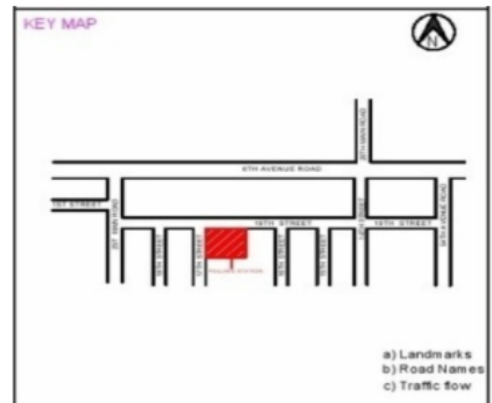

Key MAP View