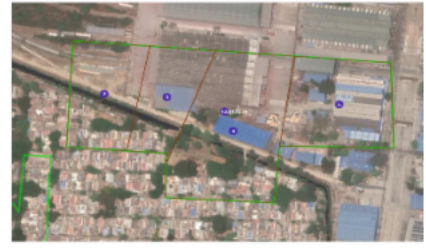

Google Map View