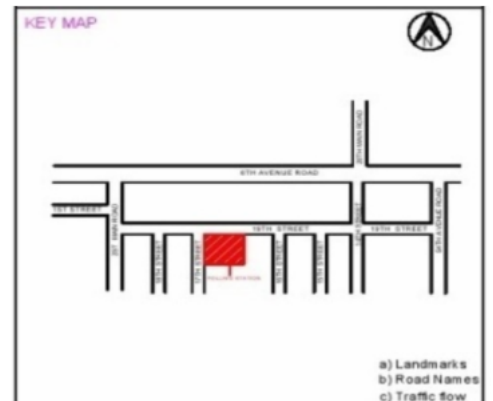

Cad View

Key MAP View