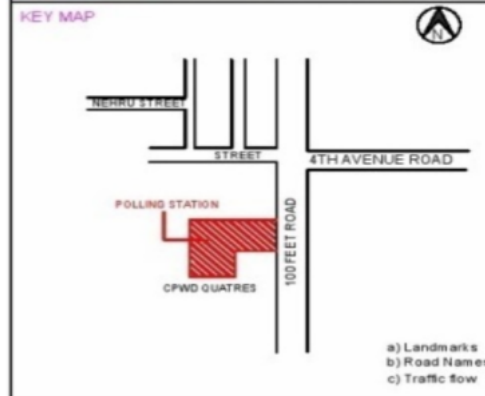

Key MAP View