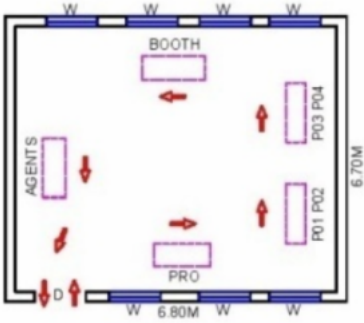

Google Map View

Polling Station Building Front View

Polling Station Front View

Cad View

CAD DRAWING

Key MAP View

1 பெயர் : அமுதா கணவர் பெயர்: செந்தில்குமார் வீட்டு எண் : 1-8 வயது : 61 பாலினம் : பெண் Photo is available	ABQ0239111	2 பெயர் : மகேஸ்வரி தந்தை பெயர்: நாகராஜன் வீட்டு எண் : 1-8 வயது : 55 பாலினம் : பெண் Photo is available	ABQ0239186	3 பெயர் : தமிழ்ஞானசெல்வன் தந்தை பெயர்: ராஜசேகரன் வீட்டு எண் : 2/1 cpwd quarters வயது : 39 பாலினம் : ஆண் Photo is available	URT0644815
4 பெயர் : வள்ளீ மீனாள் கணவர் பெயர்: சிதம்பரம் வீட்டு எண் : 2d வயது : 31 பாலினம் : பெண் Photo is available	ABQ0856963	5 பெயர் : காஞ்சனா கணவர் பெயர்: வெங்கட்ராமன் வீட்டு எண் : 3 வயது : 69 பாலினம் : பெண் Photo is available	ABQ1029313	6 பெயர் : ஜெய்சித்ரா கணவர் பெயர்: ரவிசந்திரன் வீட்டு எண் : 3 வயது : 54 பாலினம் : பெண் Photo is available	ABQ1227727
7 பெயர் : ஷோபனா தந்தை பெயர்: பிரான்சிஸ் வீட்டு எண் : 3 வயது : 33 பாலினம் : பெண் Photo is available	ABQ1029107	S2 8 பெயர் : செளந்தரியா தந்தை பெயர்: ரவிசந்திரன் வீட்டு எண் : 3 வயது : 29 பாலினம் : பெண் Photo is available	ABQ1227628	9 பெயர் : மாடசாமி தந்தை பெயர்: வேலுச்சாமி வீட்டு எண் : 3/4 வயது : 54 பாலினம் : ஆண் Photo is available	SFY0667592
10 பெயர் : ராதிகா கணவர் பெயர்: மாடசாமி வீட்டு எண் : 3/4 வயது : 47 பாலினம் : பெண் Photo is available	SFY0667600	S2 11 பெயர் : இளவரசன் ரம தந்தை பெயர்: மாடசாமி வீ வீட்டு எண் : 3/4 வயது : 26 பாலினம் : ஆண் Photo is available	ABQ2010825	12 பெயர் : கோதண்டராம் தந்தை பெயர்: திருவேங்கடம் வீட்டு எண் : 3/30 சிபிடபிள்யூ குடியிருப்பு வயது : 79 பாலினம் : ஆண் Photo is available	HPH1531748
13 பெயர் : கருணானந்தன் தந்தை பெயர்: கோதண்டராமன் வீட்டு எண் : 3/30 சிபிடபிள்யூ குடியிருப்பு வயது : 49 பாலினம் : ஆண் Photo is available	HPH3692290	14 பெயர் : ஞானபிக்கை கணவர் பெயர்: கோதண்டராமன் வீட்டு எண் : 3/30 சிபிடபிள்யூ குடியிருப்பு வயது : 70 பாலினம் : பெண் Photo is available	HPH1531730	15 பெயர் : கோசலை கணவர் பெயர்: கருணன்அத்தன் கருணாநந்தம் T K வீட்டு எண் : 3/30 சிபிடபிள்யூ குடியிருப்பு வயது : 41 பாலினம் : பெண் Photo is available	HPH2277226
16 பெயர் : ச்ரீனி கும்பா யாசு தந்தை பெயர்: மானாசீன் வீட்டு எண் : 3ஏ ஃபர்ஸ்ட் தளம் ஸிபிடபிள்யூ வயது : 42 பாலினம் : ஆண் Photo is available	IZZ0864975	S 17 பெயர் : தியிகா தந்தை பெயர்: சோவிந்தராஜ் வீட்டு எண் : 4 வயது : 30 பாலினம் : பெண் Photo is available	ABQ1498492	18 பெயர் : அன்டனி ஏரிக் மச்சாடோ தந்தை பெயர்: ஹெர்விச் மச்சாடோ வீட்டு எண் : 04 வயது : 26 பாலினம் : ஆண் Photo is available	ABQ1640457
19 பெயர் : முரளிதரன்பிள்ளை தந்தை பெயர்: கோபாலப்பிள்ளை வீட்டு எண் : 4-4 வயது : 69 பாலினம் : ஆண் Photo is available	AZZ4372942	20 பெயர் : அனிதாசுமாரி கணவர் பெயர்: முரளிதரன்பிள்ளை வீட்டு எண் : 4-4 வயது : 62 பாலினம் : பெண் Photo is available	AZZ4372959	21 பெயர் : சாம்ராட் தந்தை பெயர்: ரத்தினம் வீட்டு எண் : 5/1 வயது : 31 பாலினம் : ஆண் Photo is available	ABQ1028554
S 22 பெயர் : ரியாசுதீன் தந்தை பெயர்: அபுபக்கர் சித்திக் வீட்டு எண் : 5-8 வயது : 58 பாலினம் : ஆண் Photo is available	ABQ1028786	S 23 பெயர் : காதர்ஜுபீன் கணவர் பெயர்: ரியாசுதீன் வீட்டு எண் : 5-8 வயது : 53 பாலினம் : பெண் Photo is available	ABQ1281799	S 24 பெயர் : ரோஷ்மிபெகம் தந்தை பெயர்: ரியாசுதீன் வீட்டு எண் : 5-8 வயது : 28 பாலினம் : பெண் Photo is available	ABQ1431295
25 பெயர் : நவீன் குமார் தந்தை பெயர்: ராமன் வீட்டு எண் : 5/8 வயது : 42 பாலினம் : ஆண் Photo is available	ABQ1572445	26 பெயர் : வானதி கணவர் பெயர்: நவீன் குமார் வீட்டு எண் : 5-8 வயது : 33 பாலினம் : பெண் Photo is available	ABQ1562008	27 பெயர் : லூர்வின் வில்சன் கணவர் பெயர்: வில்சன் வீட்டு எண் : 5-47 வயது : 52 பாலினம் : பெண் Photo is available	ABQ1524479
28 பெயர் : சலீமா கணவர் பெயர்: ஜவஹர் வீட்டு எண் : 6 வயது : 52 பாலினம் : பெண் Photo is available	ABQ1156504	29 பெயர் : ஃபர்ஜத் உல் முனவ்ரா தந்தை பெயர்: ஜவஹர் வீட்டு எண் : 6 வயது : 30 பாலினம் : பெண் Photo is available	ABQ1156454	30 பெயர் : அபீஜீட் தந்தை பெயர்: சந்தரா சேகர் வீட்டு எண் : 6 வயது : 24 பாலினம் : ஆண் Photo is available	ABQ2054906