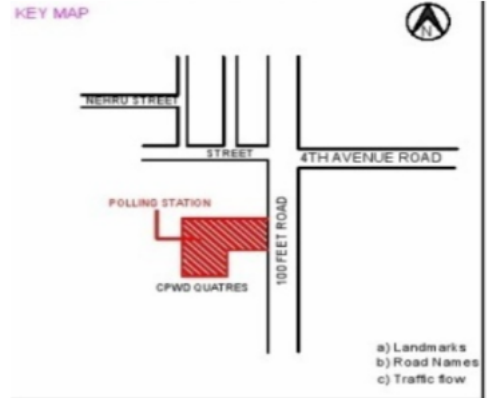

Cad View

Key MAP View