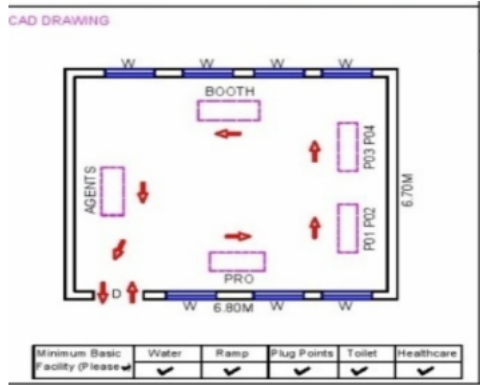

Google Map View

Polling Station Building Front View

Polling Station Front View

Cad View

Key MAP View

1	ABQ0070706	பெயர் : பிரவின்குமார் தந்தை பெயர்: ரத்தினம் வீட்டு எண் : 5/1 வயது : 38 பாலினம் : ஆண்	Photo is available	2	AZZ4374294	பெயர் : சுந்தரராஜ் தந்தை பெயர்: மணி வீட்டு எண் : 36/2,தரை தளம் வயது : 52 பாலினம் : ஆண்	Photo is available	S 3	ABQ0728832	பெயர் : கலையரசி கணவர் பெயர்: ரவி வீட்டு எண் : 40 வயது : 45 பாலினம் : பெண்	Photo is available
4	ABQ2204089	பெயர் : பாரதி சீனிவாசன் கணவர் பெயர்: சீனிவாசன் வீட்டு எண் : 40/1 வயது : 41 பாலினம் : பெண்	Photo is available	5	ABQ0728758	பெயர் : சரத்குமார் தந்தை பெயர்: காமராஜ் வீட்டு எண் : 41 வயது : 33 பாலினம் : ஆண்	Photo is available	6	ABQ0288282	பெயர் : காமராஜ் தந்தை பெயர்: சுப்பிரமணி வீட்டு எண் : 41-1 வயது : 64 பாலினம் : ஆண்	Photo is available
7	ABQ0287789	பெயர் : மாலதி கணவர் பெயர்: காமராஜ் வீட்டு எண் : 41-1 வயது : 52 பாலினம் : பெண்	Photo is available	8	ABQ0728741	பெயர் : விக்னேஷ்குமார் தந்தை பெயர்: காமராஜ் வீட்டு எண் : 41-1 வயது : 32 பாலினம் : ஆண்	Photo is available	9	ABQ1029933	பெயர் : கிஷோர்குமார் தந்தை பெயர்: நாச்சிமுத்து வீட்டு எண் : 41-6 வயது : 62 பாலினம் : ஆண்	Photo is available
10	ABQ1029727	பெயர் : தேவகி கணவர் பெயர்: கிஷோர்குமார் வீட்டு எண் : 41-6 வயது : 51 பாலினம் : பெண்	Photo is available	11	ABQ2158988	பெயர் : அஷ்வின் தந்தை பெயர்: கிஷோர்குமார் வீட்டு எண் : 41/6 வயது : 22 பாலினம் : ஆண்	Photo is available	12	AZZ4371092	பெயர் : ரூபன் தந்தை பெயர்: பால்பாளையம் வீட்டு எண் : 41-8 வயது : 80 பாலினம் : ஆண்	Photo is available
13	AZZ4371076	பெயர் : ப்ரஷீர் தந்தை பெயர்: ரூபன் வீட்டு எண் : 41-8 வயது : 42 பாலினம் : ஆண்	Photo is available	14	JCH2906006	பெயர் : ஜெயமணி கணவர் பெயர்: மருதராஜன் வீட்டு எண் : 43-1 வயது : 69 பாலினம் : பெண்	Photo is available	15	AZZ4371662	பெயர் : சவிதா தந்தை பெயர்: வரதராஜன் வீட்டு எண் : 43-4 வயது : 58 பாலினம் : ஆண்	Photo is available
16	AZZ4371670	பெயர் : வடிவு கணவர் பெயர்: சவிதா வீட்டு எண் : 43-4 வயது : 52 பாலினம் : பெண்	Photo is available	# 17	ABQ0445361	பெயர் : நாதிரா ஜாகிர் உசேன் தந்தை பெயர்: ஜாகிர் உசேன் வீட்டு எண் : 45-6 வயது : 34 பாலினம் : பெண்	Photo is available	S2 18	AZZ4387114	பெயர் : அஜினிஷா தந்தை பெயர்: முகமதுசுல்தான் வீட்டு எண் : 45-8 வயது : 39 பாலினம் : பெண்	Photo is available
19	ABQ1029818	பெயர் : கோதண்டராமன் தந்தை பெயர்: கோவிந்தசாமி வீட்டு எண் : 46 வயது : 63 பாலினம் : ஆண்	Photo is available	20	ABQ1030097	பெயர் : லலிதா லக்ஷ்மி கணவர் பெயர்: கோதண்டராமன் வீட்டு எண் : 46 வயது : 62 பாலினம் : பெண்	Photo is available	21	ABQ1030204	பெயர் : நித்திய லக்ஷ்மி தந்தை பெயர்: கோதண்டராமன் வீட்டு எண் : 46 வயது : 33 பாலினம் : பெண்	Photo is available
22	ABQ1029875	பெயர் : ஜோசப் அந்தோணி சேவியர் தந்தை பெயர்: சந்தியாகு பர்னாந்து வீட்டு எண் : 46-1 வயது : 67 பாலினம் : ஆண்	Photo is available	# 23	ABQ1029644	பெயர் : ஜாக்குலின் விஜயா ஜோசப் அந்தோணி சேவியர் கணவர் பெயர்: ஜோசப் அந்தோணி சேவியர் வீட்டு எண் : 46-1 வயது : 61 பாலினம் : பெண்	Photo is available	# 24	ABQ1029867	பெயர் : சந்தியாகு ஸ்டார் ஜோசன் ஜோசப் அந்தோணி சேவியர் தந்தை பெயர்: ஜோசப் அந்தோணி சேவியர் வீட்டு எண் : 46-1 வயது : 33 பாலினம் : ஆண்	Photo is available
25	ABQ1028745	பெயர் : லலிதகுமாரி தந்தை பெயர்: நற்குணஅரசு வீட்டு எண் : 48/5 வயது : 49 பாலினம் : பெண்	Photo is available	26	ABQ0633198	பெயர் : ஜார்ஜ் தங்கராஜ் தந்தை பெயர்: பேட்ரிக் தாமஸ் வீட்டு எண் : 49 வயது : 54 பாலினம் : ஆண்	Photo is available	27	ABQ0633180	பெயர் : அனிதா ஜெயலீலா கணவர் பெயர்: ஜார்ஜ் தங்கராஜ் வீட்டு எண் : 49 வயது : 42 பாலினம் : பெண்	Photo is available
28	ABQ0070573	பெயர் : ரோசலிச்காயமேரி கணவர் பெயர்: லூர்துசாமி வீட்டு எண் : 50-4 வயது : 62 பாலினம் : பெண்	Photo is available	29	ABQ1030154	பெயர் : நாராயணன் தந்தை பெயர்: கிருஷ்ணன் வீட்டு எண் : 51-7 வயது : 66 பாலினம் : ஆண்	Photo is available	30	ABQ1029784	பெயர் : ராஜலக்ஷ்மி கணவர் பெயர்: நாராயணன் வீட்டு எண் : 51-7 வயது : 63 பாலினம் : பெண்	Photo is available