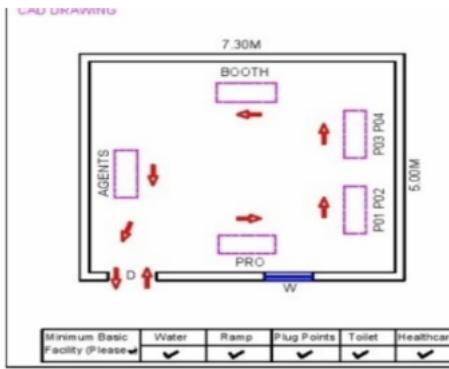

Google Map View

Polling Station Building Front View

Polling Station Front View

Cad View

Key MAP View

1	ABQ0071753	பெயர் : முஹம்மது இப்ராஹிம் தந்தை பெயர்: பால் முஹம்மது உஸ்மான் வீட்டு எண் : 2 வயது : 67 பாலினம் : ஆண்	Photo is available	2	ABQ0071761	பெயர் : ஷகிலா பாணு தந்தை பெயர்: அப்சல் காண் வீட்டு எண் : 2 வயது : 65 பாலினம் : பெண்	Photo is available	3	AZZ6407308	பெயர் : அப்துல்ஹசன் தந்தை பெயர்: முகமத்ஜாபர் வீட்டு எண் : 2 வயது : 61 பாலினம் : ஆண்	Photo is available
4	AZZ6407357	பெயர் : ஆபிதாபேகம் கணவர் பெயர்: அப்துல்ஹசன் வீட்டு எண் : 2 வயது : 51 பாலினம் : பெண்	Photo is available	5	ABQ0071779	பெயர் : முஹம்மது ரியாஸ் தந்தை பெயர்: முஹம்மது இப்ராஹிம் வீட்டு எண் : 2 வயது : 40 பாலினம் : ஆண்	Photo is available	6	ABQ0071787	பெயர் : ரமீஸ் ராஜா தந்தை பெயர்: முஹம்மது இப்ராஹிம் வீட்டு எண் : 2 வயது : 37 பாலினம் : ஆண்	Photo is available
7	ABQ0071167	பெயர் : மோகன்ராஜ் தந்தை பெயர்: பொன்னுராஜ் வீட்டு எண் : 2 வயது : 37 பாலினம் : ஆண்	Photo is available	8	ABQ1481852	பெயர் : ரஷீதாஷமீம் தந்தை பெயர்: முஹம்மதுஆரிப் வீட்டு எண் : 2 வயது : 33 பாலினம் : பெண்	Photo is available	9	ABQ0071175	பெயர் : பிரிதிவ்ராஜ் தந்தை பெயர்: கே பொன்னுராஜ் வீட்டு எண் : 2-2797 வயது : 36 பாலினம் : ஆண்	Photo is available
10	ABQ1811488	பெயர் : கிருஷ்ணமூர்த்தி தந்தை பெயர்: சினிவாசன் வீட்டு எண் : 3 வயது : 85 பாலினம் : ஆண்	Photo is available	11	AZZ8215121	பெயர் : விமலா கணவர் பெயர்: கிருஷ்ணமூர்த்தி வீட்டு எண் : 3 வயது : 78 பாலினம் : பெண்	Photo is available	12	AZZ7598956	பெயர் : வெங்கடேஷ் தந்தை பெயர்: கிருஷ்ணமூர்த்தி வீட்டு எண் : 3 வயது : 54 பாலினம் : ஆண்	Photo is available
13	ABQ1811496	பெயர் : சுமித்ரா கணவர் பெயர்: சுதாகர் வீட்டு எண் : 3 வயது : 52 பாலினம் : பெண்	Photo is available	14	ABQ1811512	பெயர் : விஜயலட்சுமி கணவர் பெயர்: கிருஷ்ணமூர்த்தி வீட்டு எண் : 4 வயது : 78 பாலினம் : பெண்	Photo is available	15	ABQ1811520	பெயர் : ஸ்ரீகாந்த் தந்தை பெயர்: கிருஷ்ணமூர்த்தி வீட்டு எண் : 4 வயது : 52 பாலினம் : ஆண்	Photo is available
16	AZZ4381414	பெயர் : ரேணுகா கணவர் பெயர்: ஸ்ரீகாந்த் வீட்டு எண் : 4 வயது : 48 பாலினம் : பெண்	Photo is available	17	AZZ7774599	பெயர் : பாத்திமாவகாப் கணவர் பெயர்: ஐஸ்டிஸ்அப்துல்காப் வீட்டு எண் : 5 வயது : 81 பாலினம் : பெண்	Photo is available	18	AZZ7774607	பெயர் : ஜாகிர்உசேன் தந்தை பெயர்: அப்துல்வகாப் வீட்டு எண் : 5 வயது : 52 பாலினம் : ஆண்	Photo is available
19	AZZ7774649	பெயர் : அகிலாபர்வின் கணவர் பெயர்: ஜாகிர் உசேன் வீட்டு எண் : 5 வயது : 44 பாலினம் : பெண்	Photo is available	20	AZZ4377982	பெயர் : வெங்கடேசன் தந்தை பெயர்: ஆறுமுகம் வீட்டு எண் : 12-1 வயது : 62 பாலினம் : ஆண்	Photo is available	21	AZZ4377974	பெயர் : வள்ளி கணவர் பெயர்: வெங்கடேசன் வீட்டு எண் : 12-1 வயது : 59 பாலினம் : பெண்	Photo is available
22	ABQ1811538	பெயர் : கிரேஸ்சைமன் கணவர் பெயர்: சைமன் வீட்டு எண் : 14 வயது : 79 பாலினம் : பெண்	Photo is available	23	ABQ1489335	பெயர் : வினொத் சைமன் தந்தை பெயர்: சைமன் வீட்டு எண் : 14-2859 வயது : 57 பாலினம் : ஆண்	Photo is available	24	ABQ1811553	பெயர் : காலிதாஇஸ்மாயில் கணவர் பெயர்: முகமதுஇஸ்மாயில் வீட்டு எண் : 15 வயது : 79 பாலினம் : பெண்	Photo is available
25	AZZ4380721	பெயர் : மெஹர்யாஸ்மீன் தந்தை பெயர்: முகமதுஇஸ்மாயில் வீட்டு எண் : 15 வயது : 41 பாலினம் : பெண்	Photo is available	26	ABQ1811579	பெயர் : டைட்டஸ்கோவில்பிள்ளை தந்தை பெயர்: துரைராஜ் வீட்டு எண் : 17-2 வயது : 70 பாலினம் : ஆண்	Photo is available	27	ABQ1030840	பெயர் : மன்னா சூசன் வர்கீஸ் கணவர் பெயர்: ஜின்னு வீட்டு எண் : 22 வயது : 41 பாலினம் : பெண்	Photo is available
28	ABQ0730283	பெயர் : விவின் அபிரகாம் குரியன் தந்தை பெயர்: பினு க இட்டியா வீட்டு எண் : 22- வயது : 32 பாலினம் : ஆண்	Photo is available	29	JCH7543903	பெயர் : நிர்மலா கணவர் பெயர்: ஜார்ஜ் வீட்டு எண் : 22-1 வயது : 69 பாலினம் : பெண்	Photo is available	30	JCH3396215	பெயர் : சீனுஜேக்கப் தந்தை பெயர்: ஜார்ஜ் வீட்டு எண் : 22-1 வயது : 42 பாலினம் : ஆண்	Photo is available