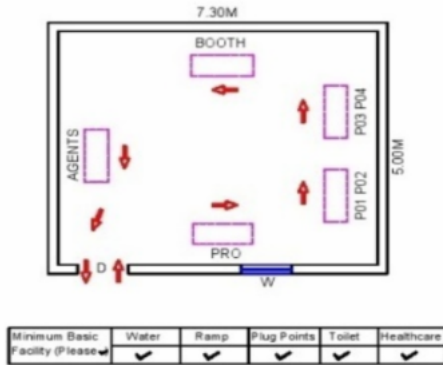

Google Map View

Polling Station Building Front View

Polling Station Front View

Cad View

CAD DRAWING

Key MAP View

1 பெயர் : ஜெயராணி தந்தை பெயர்: பாலன் வீட்டு எண் : 1-1 வயது : 63 பாலினம் : பெண்	ABQ1778877 Photo is available	2 பெயர் : நிர்மலா தந்தை பெயர்: சின்னசாமி வீட்டு எண் : 1-3 வயது : 54 பாலினம் : பெண்	AZZ4381919 Photo is available	3 பெயர் : செளந்தர்யா தந்தை பெயர்: பழனிசாமி வீட்டு எண் : 2 வயது : 24 பாலினம் : பெண்	ABQ2055663 Photo is available
4 பெயர் : கர்ணன் தந்தை பெயர்: சாமிகண்ணு வீட்டு எண் : 2-1 வயது : 53 பாலினம் : ஆண்	JCH7510092 Photo is available	5 பெயர் : திருமணி கணவர் பெயர்: கர்ணன் வீட்டு எண் : 2-1 வயது : 49 பாலினம் : பெண்	JCH7510613 Photo is available	6 பெயர் : முனியம்மாள் கணவர் பெயர்: சுந்தர்ராஜன் வீட்டு எண் : 2-2 வயது : 65 பாலினம் : பெண்	ABQ1778901 Photo is available
7 பெயர் : பிரேமா தந்தை பெயர்: சுந்தர்ராஜன் வீட்டு எண் : 2-2 வயது : 38 பாலினம் : பெண்	AZZ4399168 Photo is available	# 8 பெயர் : மகாலட்சுமி தந்தை பெயர்: சுந்தர்ராஜன் வீட்டு எண் : 2-25 வயது : 46 பாலினம் : பெண்	ABQ1778927 Photo is available	9 பெயர் : முபீநா பேகம் தந்தை பெயர்: ஜஃபார் ஷரிப் வீட்டு எண் : 03 வயது : 26 பாலினம் : பெண்	ABQ2054146 Photo is available
10 பெயர் : கலைச்செல்வி கணவர் பெயர்: முத்து குமார் வீட்டு எண் : 4 வயது : 39 பாலினம் : பெண்	ABQ2052728 Photo is available	11 பெயர் : சாந்தி கணவர் பெயர்: சங்கர் வீட்டு எண் : 9-1 வயது : 46 பாலினம் : பெண்	ABQ1778935 Photo is available	12 பெயர் : சிவசக்தி தந்தை பெயர்: வடிவேலு வீட்டு எண் : 13-1 வயது : 45 பாலினம் : பெண்	AZZ4380358 Photo is available
13 பெயர் : சந்திரா தந்தை பெயர்: வடிவேலு வீட்டு எண் : 13-1 வயது : 42 பாலினம் : பெண்	AZZ4379384 Photo is available	14 பெயர் : சங்கர் தந்தை பெயர்: வடிவேலு வீட்டு எண் : 13-1 வயது : 38 பாலினம் : ஆண்	AZZ4380341 Photo is available	15 பெயர் : சுப்பு தந்தை பெயர்: சுப்பிரமணி வீட்டு எண் : 13-2 வயது : 48 பாலினம் : ஆண்	AZZ4377149 Photo is available
16 பெயர் : ஜோதி கணவர் பெயர்: ஷிப்பு வீட்டு எண் : 13-2 வயது : 45 பாலினம் : பெண்	AZZ4377156 Photo is available	17 பெயர் : சுரேஷ் தந்தை பெயர்: காந்தி வீட்டு எண் : 15 வயது : 40 பாலினம் : ஆண்	AZZ4383451 Photo is available	18 பெயர் : லதா தந்தை பெயர்: காந்தி வீட்டு எண் : 15 வயது : 39 பாலினம் : பெண்	AZZ4385167 Photo is available
19 பெயர் : சங்கீதா தந்தை பெயர்: ராஜேந்திரன் வீட்டு எண் : 18 வயது : 34 பாலினம் : பெண்	ABQ1157403 Photo is available	20 பெயர் : ஆர்த்தி தந்தை பெயர்: ராஜா வீட்டு எண் : 20 வயது : 23 பாலினம் : பெண்	ABQ2055556 Photo is available	21 பெயர் : யோகேஷ் தந்தை பெயர்: மலைக்கொழுந்து வீட்டு எண் : 33/51 வயது : 33 பாலினம் : ஆண்	ABQ2054336 Photo is available
22 பெயர் : சங்கீதா தந்தை பெயர்: துரைராஜ் வீட்டு எண் : 34 வயது : 29 பாலினம் : பெண்	ABQ1599471 Photo is available	23 பெயர் : ரஞ்சிதா தந்தை பெயர்: கர்ணன் வீட்டு எண் : 35 வயது : 26 பாலினம் : பெண்	ABQ2053023 Photo is available	24 பெயர் : அஸ்வினி கே தந்தை பெயர்: கர்ணன் வீட்டு எண் : 35 வயது : 26 பாலினம் : பெண்	ABQ2055804 Photo is available
25 பெயர் : விஷ்ணு பிரியா தந்தை பெயர்: ஜெயகுமார் வீட்டு எண் : 41 வயது : 23 பாலினம் : பெண்	ABQ2054344 Photo is available	26 பெயர் : பிரபாகரன் தந்தை பெயர்: செளந்தராஜன் வீட்டு எண் : 44 வயது : 77 பாலினம் : ஆண்	ABQ2117281 Photo is available	27 பெயர் : அமிதா சந்தக் தந்தை பெயர்: பிரமோத் மாலபாணி வீட்டு எண் : 44 வயது : 40 பாலினம் : பெண்	ABQ2053056 Photo is available
28 பெயர் : தீரா பிசானி தந்தை பெயர்: ஓம்பிரகாஷ் பிசானி வீட்டு எண் : 44 வயது : 39 பாலினம் : ஆண்	ABQ2053064 Photo is available	29 பெயர் : ராமு தந்தை பெயர்: மாரி வீட்டு எண் : 45 வயது : 29 பாலினம் : ஆண்	ABQ2053965 Photo is available	30 பெயர் : புகழேந்தி தந்தை பெயர்: நாகலிங்கம் வீட்டு எண் : 49 வயது : 40 பாலினம் : ஆண்	ABQ0730564 Photo is available