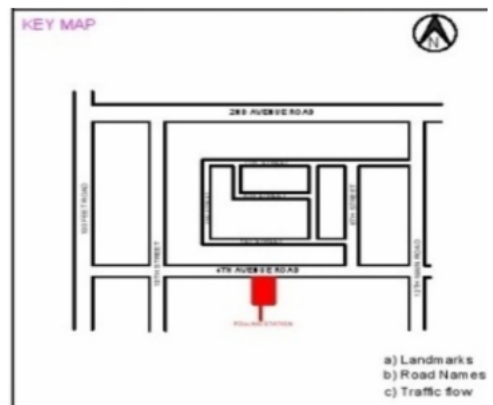

Key MAP View