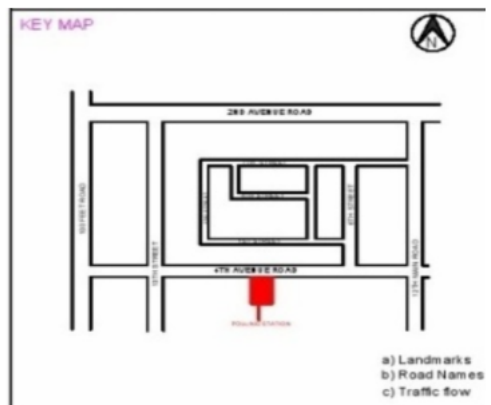

Google Map View

Polling Station Building Front View

Polling Station Front View

Cad View

CAD DRAWING

Key MAP View

1 பெயர் : மணிமேகலை முருகராஜ் கணவர் பெயர் : முருகராஜ் வீட்டு எண் : 2 வயது : 69 பாலினம் : பெண் Photo is available	ABQ1779040	2 பெயர் : நவீன் விக்டர் ஏ தந்தை பெயர் : அருள் ஸேல்வீந் சந்தோசம் வீட்டு எண் : 002, ஏ டவர் வயது : 42 பாலினம் : ஆண் Photo is available	FRG2513307	3 பெயர் : அச்சுதஉன்னி தந்தை பெயர் : செந்தாமரமேனன் வீட்டு எண் : 3 வயது : 64 பாலினம் : ஆண் Photo is available	ABQ1433713
4 பெயர் : சச்சின் மேனன் தந்தை பெயர் : அச்சுதன் உன்னி வீட்டு எண் : 3 வயது : 36 பாலினம் : ஆண் Photo is available	ABQ1433721	5 பெயர் : வனித கணவர் பெயர் : பிரபு வீட்டு எண் : 9 வயது : 35 பாலினம் : பெண் Photo is available	ABQ2185791	6 பெயர் : கலைச்செல்வி இதரர் பெயர் : மகேஷ் வீட்டு எண் : 9/39 வயது : 49 பாலினம் : ஆண் Photo is available	ABQ2164960
7 பெயர் : பிரியா தந்தை பெயர் : மகேஷ் வீட்டு எண் : 9/39 வயது : 25 பாலினம் : பெண் Photo is available	ABQ2058592	8 பெயர் : ஹரிகிருஷ்ணன் தந்தை பெயர் : மாணிக்கம் வீட்டு எண் : 11-21 வயது : 55 பாலினம் : ஆண் Photo is available	ABQ0729871	9 பெயர் : புவனேஸ்வரி கணவர் பெயர் : ஹரிகிருஷ்ணன் வீட்டு எண் : 11-21 வயது : 50 பாலினம் : பெண் Photo is available	ABQ0729863
10 பெயர் : கார்த்திகேயன் தந்தை பெயர் : பெரியசாமி வீட்டு எண் : 11/40 வயது : 46 பாலினம் : ஆண் Photo is available	ABQ2168664	11 பெயர் : பரமேஷ்வரி கணவர் பெயர் : கார்த்திகேயன் வீட்டு எண் : 11/40 வயது : 36 பாலினம் : பெண் Photo is available	ABQ2165686	12 பெயர் : விஜயா கணவர் பெயர் : அண்ணாமலை வீட்டு எண் : 13 வயது : 56 பாலினம் : பெண் Photo is available	ABQ2240240
13 பெயர் : பவானி பூ கணவர் பெயர் : பூபதி வீட்டு எண் : 14 சத்தியசாய் நகர் வயது : 55 பாலினம் : பெண் Photo is available	ABQ2246387	14 பெயர் : பொம்மி கணவர் பெயர் : மணி வீட்டு எண் : 17-1 வயது : 70 பாலினம் : பெண் Photo is available	JCH2977767	15 பெயர் : பிரபு தந்தை பெயர் : மணி வீட்டு எண் : 17-1 வயது : 41 பாலினம் : ஆண் Photo is available	AZZ8120669
16 பெயர் : சுரேஷ் தந்தை பெயர் : மணி வீட்டு எண் : 17-1 வயது : 38 பாலினம் : ஆண் Photo is available	AZZ4377313	17 பெயர் : காமாட்சி கணவர் பெயர் : பாலாஜி வீட்டு எண் : 17-2 வயது : 42 பாலினம் : பெண் Photo is available	AZZ4381323	18 பெயர் : மோகன் தந்தை பெயர் : மணி வீட்டு எண் : 17-3 வயது : 45 பாலினம் : ஆண் Photo is available	JCH3060290
19 பெயர் : சங்கீதா கணவர் பெயர் : மோகன் வீட்டு எண் : 17-3 வயது : 42 பாலினம் : பெண் Photo is available	AZZ4381331	20 பெயர் : மனோகர் தந்தை பெயர் : மணி வீட்டு எண் : 17-4 வயது : 47 பாலினம் : ஆண் Photo is available	AZZ6412092	21 பெயர் : கிருஷ்ணவேனி கணவர் பெயர் : மனோகர் வீட்டு எண் : 17-4 வயது : 42 பாலினம் : பெண் Photo is available	AZZ8120685
22 பெயர் : சீராலன் தந்தை பெயர் : அப்பன் வீட்டு எண் : 31 வயது : 72 பாலினம் : ஆண் Photo is available	ABQ1031046	23 பெயர் : விக்னேஷ் தந்தை பெயர் : மனோகர் வீட்டு எண் : 37 வயது : 21 பாலினம் : ஆண் Photo is available	ABQ2185817	24 பெயர் : மணிமேகலை கணவர் பெயர் : மணிகண்டன் வீட்டு எண் : 41 வயது : 37 பாலினம் : பெண் Photo is available	ABQ2165751
25 பெயர் : ராஜேந்திரநாயுடு தந்தை பெயர் : ராமநாயநாயுடு வீட்டு எண் : 44 வயது : 74 பாலினம் : ஆண் Photo is available	ABQ1228212	26 பெயர் : ஓம்பிரகாஷ் பிசாணி தந்தை பெயர் : தனராஜ் பிஸாணி வீட்டு எண் : 44 வயது : 68 பாலினம் : ஆண் Photo is available	ABQ2052983	27 பெயர் : மதுமிதா கணவர் பெயர் : வேணுகோபால் வீட்டு எண் : 44 வயது : 65 பாலினம் : பெண் Photo is available	ABQ2139426
28 பெயர் : சாந்தி கணவர் பெயர் : ராஜேந்திரநாயுடு வீட்டு எண் : 44 வயது : 64 பாலினம் : பெண் Photo is available	ABQ1228097	29 பெயர் : ராம்குமார் தந்தை பெயர் : ராமதாஸ் வீட்டு எண் : 44 வயது : 62 பாலினம் : ஆண் Photo is available	ABQ1282565	S2 30 பெயர் : சதீஸ் குமார் தந்தை பெயர் : கண்ணையா வீட்டு எண் : 44 வயது : 49 பாலினம் : ஆண் Photo is available	ABQ1228469