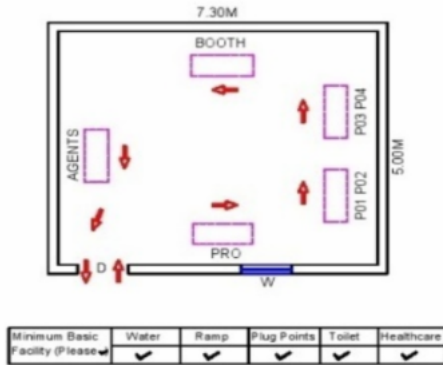

Google Map View

Polling Station Building Front View

Polling Station Front View

Cad View

CAD DRAWING

Key MAP View

1 பெயர் : மணிமேகலை முருகராஜ் கணவர் பெயர் : முருகராஜ் வீட்டு எண் : 2 வயது : 69 பாலினம் : பெண் Photo is available	ABQ1779040	2 பெயர் : நவீன் விக்டர் ஏ தந்தை பெயர் : அருள் ஸேல்வீந் சந்தோசம் வீட்டு எண் : 002, ஏ டவர் வயது : 42 பாலினம் : ஆண் Photo is available	FRG2513307	3 பெயர் : அச்சுதஉன்னி தந்தை பெயர் : செந்தாமரமேனன் வீட்டு எண் : 3 வயது : 64 பாலினம் : ஆண் Photo is available	ABQ1433713
4 பெயர் : சச்சின் மேனன் தந்தை பெயர் : அச்சுதன் உன்னி வீட்டு எண் : 3 வயது : 36 பாலினம் : ஆண் Photo is available	ABQ1433721	5 பெயர் : வனித கணவர் பெயர் : பிரபு வீட்டு எண் : 9 வயது : 35 பாலினம் : பெண் Photo is available	ABQ2185791	6 பெயர் : கலைச்செல்வி இதரர் பெயர் : மகேஷ் வீட்டு எண் : 9/39 வயது : 49 பாலினம் : ஆண் Photo is available	ABQ2164960
7 பெயர் : பிரியா தந்தை பெயர் : மகேஷ் வீட்டு எண் : 9/39 வயது : 25 பாலினம் : பெண் Photo is available	ABQ2058592	8 பெயர் : ஹரிகிருஷ்ணன் தந்தை பெயர் : மாணிக்கம் வீட்டு எண் : 11-21 வயது : 55 பாலினம் : ஆண் Photo is available	ABQ0729871	9 பெயர் : புவனேஸ்வரி கணவர் பெயர் : ஹரிகிருஷ்ணன் வீட்டு எண் : 11-21 வயது : 50 பாலினம் : பெண் Photo is available	ABQ0729863
10 பெயர் : கார்த்திகேயன் தந்தை பெயர் : பெரியசாமி வீட்டு எண் : 11/40 வயது : 46 பாலினம் : ஆண் Photo is available	ABQ2168664	11 பெயர் : பரமேஷ்வரி கணவர் பெயர் : கார்த்திகேயன் வீட்டு எண் : 11/40 வயது : 36 பாலினம் : பெண் Photo is available	ABQ2165686	12 பெயர் : விஜயா கணவர் பெயர் : அண்ணாமலை வீட்டு எண் : 13 வயது : 56 பாலினம் : பெண் Photo is available	ABQ2240240
13 பெயர் : பவானி பூ கணவர் பெயர் : பூபதி வீட்டு எண் : 14 சத்தியசாய் நகர் வயது : 55 பாலினம் : பெண் Photo is available	ABQ2246387	14 பெயர் : பொம்மி கணவர் பெயர் : மணி வீட்டு எண் : 17-1 வயது : 70 பாலினம் : பெண் Photo is available	JCH2977767	15 பெயர் : பிரபு தந்தை பெயர் : மணி வீட்டு எண் : 17-1 வயது : 41 பாலினம் : ஆண் Photo is available	AZZ8120669
16 பெயர் : சுரேஷ் தந்தை பெயர் : மணி வீட்டு எண் : 17-1 வயது : 38 பாலினம் : ஆண் Photo is available	AZZ4377313	17 பெயர் : காமாட்சி கணவர் பெயர் : பாலாஜி வீட்டு எண் : 17-2 வயது : 42 பாலினம் : பெண் Photo is available	AZZ4381323	18 பெயர் : மோகன் தந்தை பெயர் : மணி வீட்டு எண் : 17-3 வயது : 45 பாலினம் : ஆண் Photo is available	JCH3060290
19 பெயர் : சங்கீதா கணவர் பெயர் : மோகன் வீட்டு எண் : 17-3 வயது : 42 பாலினம் : பெண் Photo is available	AZZ4381331	20 பெயர் : மனோகர் தந்தை பெயர் : மணி வீட்டு எண் : 17-4 வயது : 47 பாலினம் : ஆண் Photo is available	AZZ6412092	21 பெயர் : கிருஷ்ணவேனி கணவர் பெயர் : மனோகர் வீட்டு எண் : 17-4 வயது : 42 பாலினம் : பெண் Photo is available	AZZ8120685
22 பெயர் : சீராலன் தந்தை பெயர் : அப்பன் வீட்டு எண் : 31 வயது : 72 பாலினம் : ஆண் Photo is available	ABQ1031046	23 பெயர் : விக்னேஷ் தந்தை பெயர் : மனோகர் வீட்டு எண் : 37 வயது : 21 பாலினம் : ஆண் Photo is available	ABQ2185817	24 பெயர் : மணிமேகலை கணவர் பெயர் : மணிகண்டன் வீட்டு எண் : 41 வயது : 37 பாலினம் : பெண் Photo is available	ABQ2165751
25 பெயர் : ராஜேந்திரநாயுடு தந்தை பெயர் : ராமநாயநாயுடு வீட்டு எண் : 44 வயது : 74 பாலினம் : ஆண் Photo is available	ABQ1228212	26 பெயர் : ஓம்பிரகாஷ் பிசாணி தந்தை பெயர் : தனராஜ் பிஸாணி வீட்டு எண் : 44 வயது : 68 பாலினம் : ஆண் Photo is available	ABQ2052983	27 பெயர் : மதுமிதா கணவர் பெயர் : வேணுகோபால் வீட்டு எண் : 44 வயது : 65 பாலினம் : பெண் Photo is available	ABQ2139426
28 பெயர் : சாந்தி கணவர் பெயர் : ராஜேந்திரநாயுடு வீட்டு எண் : 44 வயது : 64 பாலினம் : பெண் Photo is available	ABQ1228097	29 பெயர் : ராம்குமார் தந்தை பெயர் : ராமதாஸ் வீட்டு எண் : 44 வயது : 62 பாலினம் : ஆண் Photo is available	ABQ1282565	S2 30 பெயர் : சதீஸ் குமார் தந்தை பெயர் : கண்ணையா வீட்டு எண் : 44 வயது : 49 பாலினம் : ஆண் Photo is available	ABQ1228469