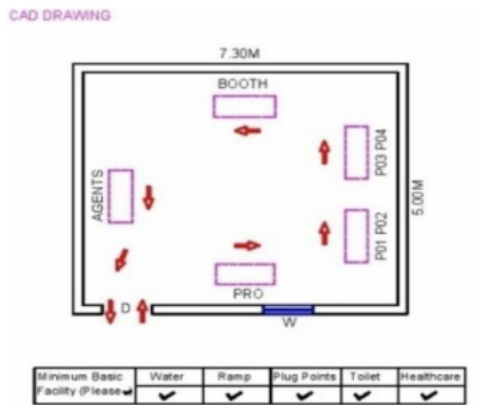

Google Map View

Polling Station Building Front View

Polling Station Front View

Cad View

Key MAP View

சட்டமன்றத் தொகுதியின் எண் மற்றும் பெயர் : 14-வில்லிவாக்கம்
பிரிவு எண் மற்றும் பெயர் 1-வில்லிவாக்கம் தெற்கு [வார்டு எண்.104] நேரு நகர் மெயின் ரோடு