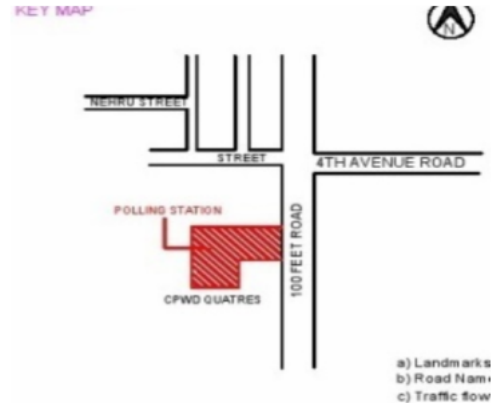

Cad View

Key MAP View