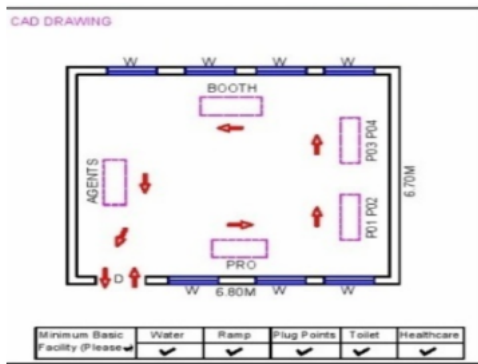

Google Map View

Polling Station Building Front View

Polling Station Front View

Cad View

Key MAP View

1 பெயர் : குமரேசன் தந்தை பெயர்: மதுரை வீட்டு எண் : 2 வயது : 55 பாலினம் : ஆண்	ABQ0450965 Photo is available	2 பெயர் : மாலா கணவர் பெயர்: குமரேசன் வீட்டு எண் : 2 வயது : 52 பாலினம் : பெண்	ABQ0450437 Photo is available	3 பெயர் : வனஜா தந்தை பெயர்: மதுரை வீட்டு எண் : 2 வயது : 51 பாலினம் : பெண்	ABQ0451195 Photo is available
4 பெயர் : இளங்கோ தந்தை பெயர்: மதுரை வீட்டு எண் : 2 வயது : 45 பாலினம் : ஆண்	ABQ0451112 Photo is available	5 பெயர் : பாலாமுருகன் தந்தை பெயர்: மதுரை வீட்டு எண் : 2 வயது : 44 பாலினம் : ஆண்	ABQ0451385 Photo is available	6 பெயர் : விஜயலட்சுமி கணவர் பெயர்: இளங்கோ வீட்டு எண் : 2 வயது : 40 பாலினம் : பெண்	ABQ0450429 Photo is available
7 பெயர் : ஷியாமளா கணவர் பெயர்: பாலாமுருகன் வீட்டு எண் : 2 வயது : 34 பாலினம் : பெண்	ABQ0450932 Photo is available	8 பெயர் : காயத்ரி தந்தை பெயர்: ஹஸ்திமல் வீட்டு எண் : 3 வயது : 29 பாலினம் : பெண்	ABQ1229608 Photo is available	9 பெயர் : ரஜியா பேகம் கணவர் பெயர்: நஜீமுர்ரகுமான் வீட்டு எண் : 4 வயது : 60 பாலினம் : பெண்	ABQ1802313 Photo is available
# 10 பெயர் : நஜீமுர் ரஹ்மான் தந்தை பெயர்: கலிலுல்ரஹ்மான் வீட்டு எண் : 4-1 வயது : 60 பாலினம் : ஆண்	JCH7510415 Photo is available	# 11 பெயர் : பர்வீன் தந்தை பெயர்: நஜீமுர் ரஹ்மான் வீட்டு எண் : 4-1 வயது : 38 பாலினம் : பெண்	AZZ6345490 Photo is available	12 பெயர் : அன்வர்ரஹ்மான் தந்தை பெயர்: நஜீமுர்ரஹ்மான் வீட்டு எண் : 4-1 வயது : 37 பாலினம் : ஆண்	AZZ4400354 Photo is available
13 பெயர் : பிரசாந்த் தந்தை பெயர்: சந்திரன் வீட்டு எண் : 6 வயது : 41 பாலினம் : ஆண்	AZZ8121055 Photo is available	14 பெயர் : ஜெயா குமார் தந்தை பெயர்: கதிர்வேல் வீட்டு எண் : 6 வயது : 30 பாலினம் : ஆண்	ABQ1158617 Photo is available	15 பெயர் : சீனு தந்தை பெயர்: சந்திரன் வீட்டு எண் : 6-6 வயது : 38 பாலினம் : ஆண்	AZZ4394680 Photo is available
16 பெயர் : சுகன்யா தந்தை பெயர்: கதிர்வேல் வீட்டு எண் : 6-182 வயது : 34 பாலினம் : பெண்	ABQ0450924 Photo is available	17 பெயர் : சபாபதி தந்தை பெயர்: சுப்ரமணி வீட்டு எண் : 7-1 வயது : 48 பாலினம் : ஆண்	AZZ4399721 Photo is available	18 பெயர் : உமா கணவர் பெயர்: சபாபதி வீட்டு எண் : 7-1 வயது : 41 பாலினம் : பெண்	AZZ4399713 Photo is available
19 பெயர் : குணசேகர் தந்தை பெயர்: ராமசாமி வீட்டு எண் : 8 வயது : 64 பாலினம் : ஆண்	AZZ7600505 Photo is available	20 பெயர் : அமுதா கணவர் பெயர்: குணசேகரன் வீட்டு எண் : 8 வயது : 58 பாலினம் : பெண்	ABQ1802321 Photo is available	21 பெயர் : ஷியாமளா தந்தை பெயர்: குணசேகரன் வீட்டு எண் : 8 வயது : 38 பாலினம் : பெண்	AZZ4398608 Photo is available
22 பெயர் : கலா கணவர் பெயர்: கதிர்வேல் வீட்டு எண் : 8-1 வயது : 53 பாலினம் : பெண்	ABQ1802339 Photo is available	23 பெயர் : தேவி கணவர் பெயர்: கணேசன் வீட்டு எண் : 10-2 வயது : 54 பாலினம் : பெண்	ABQ1802347 Photo is available	24 பெயர் : மீனாட்சி தந்தை பெயர்: ராமகிருஷ்ணன் வீட்டு எண் : 10-3 வயது : 39 பாலினம் : பெண்	AZZ4397832 Photo is available
25 பெயர் : சாந்தவதனி கணவர் பெயர்: வெங்கடேசன் வீட்டு எண் : 11 வயது : 43 பாலினம் : பெண்	AZZ4396180 Photo is available	26 பெயர் : செவ்வந்திராணி தந்தை பெயர்: பாக்கியநாதன் வீட்டு எண் : 11 வயது : 38 பாலினம் : பெண்	AZZ4396214 Photo is available	27 பெயர் : குமார் தந்தை பெயர்: ஆறுமுகம் வீட்டு எண் : 12 வயது : 54 பாலினம் : ஆண்	AZZ4402236 Photo is available
28 பெயர் : சித்ரா கணவர் பெயர்: குமார் வீட்டு எண் : 12 வயது : 45 பாலினம் : பெண்	AZZ4399705 Photo is available	29 பெயர் : பார்த்திபன் தந்தை பெயர்: பழனி வீட்டு எண் : 12/162 வயது : 26 பாலினம் : ஆண்	ABQ2039709 Photo is available	30 பெயர் : மனோஜ் தந்தை பெயர்: பூநிவாசன் வீட்டு எண் : 12/162 வயது : 24 பாலினம் : ஆண்	ABQ2028140 Photo is available