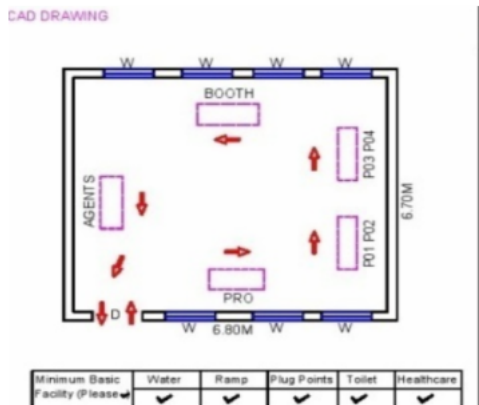

Google Map View

Polling Station Building Front View

Polling Station Front View

Cad View

Key MAP View

1 பெயர் : குழந்தைசாமி தந்தை பெயர்: சத்தியாகு வீட்டு எண் : 1 வயது : 54 பாலினம் : ஆண்	ABQ0239582 Photo is available	2 பெயர் : ராமு தந்தை பெயர்: தர்மலிங்கம் வீட்டு எண் : 1 வயது : 54 பாலினம் : ஆண்	ABQ1803154 Photo is available	3 பெயர் : விஜயா கணவர் பெயர்: ராமு வீட்டு எண் : 1 வயது : 52 பாலினம் : பெண்	ABQ1803162 Photo is available
4 பெயர் : சையது நபீஷா கணவர் பெயர்: ஜாகீர் உசேன் வீட்டு எண் : 1 வயது : 50 பாலினம் : பெண்	ABQ0451286 Photo is available	5 பெயர் : குழந்தைதிரேஸ் கணவர் பெயர்: குழந்தைசாமி வீட்டு எண் : 1 வயது : 49 பாலினம் : பெண்	AZZ4397568 Photo is available	6 பெயர் : லட்சுமி கணவர் பெயர்: அடைக்கன் வீட்டு எண் : 1 வயது : 49 பாலினம் : பெண்	ABQ0451294 Photo is available
7 பெயர் : சுடலைமணி தந்தை பெயர்: காட்டுராஜா வீட்டு எண் : 1 வயது : 46 பாலினம் : ஆண்	ABQ0450486 Photo is available	8 பெயர் : எலிசபெத் கணவர் பெயர்: சுடலைமணி வீட்டு எண் : 1 வயது : 41 பாலினம் : பெண்	ABQ0451302 Photo is available	9 பெயர் : பொன்றாஜ் தந்தை பெயர்: வீராபாண்டியன் வீட்டு எண் : 1 வயது : 36 பாலினம் : ஆண்	ABQ0451351 Photo is available
10 பெயர் : விவேகாந்தன் தந்தை பெயர்: சேகர் வீட்டு எண் : 1 வயது : 33 பாலினம் : ஆண்	ABQ0451310 Photo is available	11 பெயர் : பர்வீன் கணவர் பெயர்: செய்யது முஹம்மது பாஷா வீட்டு எண் : 1 வயது : 33 பாலினம் : பெண்	ABQ0450635 Photo is available	12 பெயர் : வினோதசுராஜா தந்தை பெயர்: குழந்தைசாமி வீட்டு எண் : 1 வயது : 32 பாலினம் : ஆண்	ABQ1032861 Photo is available
13 பெயர் : முஹம்மது அமீன் தந்தை பெயர்: முஹம்மது இமரான் வீட்டு எண் : 2/146 வயது : 21 பாலினம் : ஆண்	ABQ2323582 Photo is available	14 பெயர் : ஷகிலா பாணு கணவர் பெயர்: முஹம்மத் இம்ரான் வீட்டு எண் : 2/146 /2வது தளம் வயது : 42 பாலினம் : பெண்	ABQ1341684 Photo is available	15 பெயர் : முனியம்மாள் கணவர் பெயர்: சீனிவாசன் வீட்டு எண் : 4-2 வயது : 59 பாலினம் : பெண்	ABQ1803170 Photo is available
16 பெயர் : ஜெயபால் தந்தை பெயர்: சீனிவாசன் வீட்டு எண் : 4-2 வயது : 38 பாலினம் : ஆண்	AZZ4395935 Photo is available	17 பெயர் : ம கார்த்திக் தந்தை பெயர்: மனோகரன் வீட்டு எண் : 6/237 வயது : 19 பாலினம் : ஆண்	ABQ2323640 Photo is available	18 பெயர் : மணிமேகலை கணவர் பெயர்: நாராணன் வீட்டு எண் : 7-1 வயது : 57 பாலினம் : பெண்	AZZ4399655 Photo is available
19 பெயர் : அப்துல் ஹர்ஷத் புகாரி தந்தை பெயர்: பெளஸர் அலி வீட்டு எண் : 8/318 வயது : 25 பாலினம் : ஆண்	ABQ2323624 Photo is available	20 பெயர் : தாமோதரன் தந்தை பெயர்: அண்ணாமலை வீட்டு எண் : 9 வயது : 59 பாலினம் : ஆண்	AZZ4399630 Photo is available	21 பெயர் : நிர்மலா கணவர் பெயர்: தாமோதரன் வீட்டு எண் : 9 வயது : 55 பாலினம் : பெண்	AZZ4399648 Photo is available
22 பெயர் : ஞானமணி கணவர் பெயர்: ஆதாம் வீட்டு எண் : 11 வயது : 67 பாலினம் : பெண்	ABQ1803188 Photo is available	23 பெயர் : தங்கபிரகாசம் தந்தை பெயர்: ஆதாம் வீட்டு எண் : 11 வயது : 51 பாலினம் : ஆண்	ABQ0198499 Photo is available	24 பெயர் : பிட்டர்ஜான் தந்தை பெயர்: ஆதாம் வீட்டு எண் : 11 வயது : 40 பாலினம் : ஆண்	ABQ0198507 Photo is available
25 பெயர் : காயத்ரி கணவர் பெயர்: பீட்டர் ஜான் வீட்டு எண் : 11 வயது : 39 பாலினம் : பெண்	ABQ0734145 Photo is available	26 பெயர் : மங்கலம் கணவர் பெயர்: அனந்தராஜ் வீட்டு எண் : 12 வயது : 46 பாலினம் : பெண்	ABQ1803196 Photo is available	27 பெயர் : ஆனந்தராஜ் தந்தை பெயர்: ஆருணாசலம் வீட்டு எண் : 12 வயது : 44 பாலினம் : ஆண்	ABQ1803204 Photo is available
28 பெயர் : கலியமூர்த்தி தந்தை பெயர்: நாராயணசாமி வீட்டு எண் : 12-2 வயது : 57 பாலினம் : ஆண்	ABQ1803238 Photo is available	29 பெயர் : பிரேம்குமார் தந்தை பெயர்: ஜெயராஜ் வீட்டு எண் : 12/293 1வது தளம் வயது : 45 பாலினம் : ஆண்	RCX0807297 Photo is available	30 பெயர் : சந்தியாபிரியதர்ஷினி தந்தை பெயர்: பிரேம்குமார் வீட்டு எண் : 12/293 1வது தளம் வயது : 34 பாலினம் : பெண்	RCX1501006 Photo is available