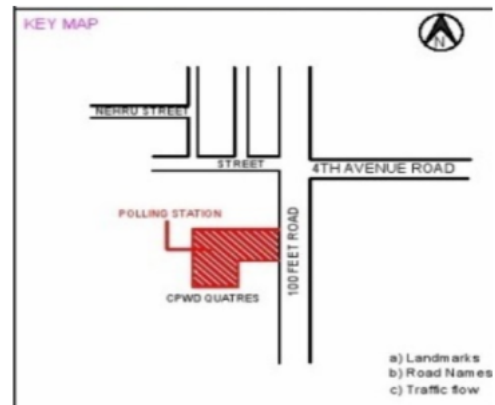

Cad View

Key MAP View