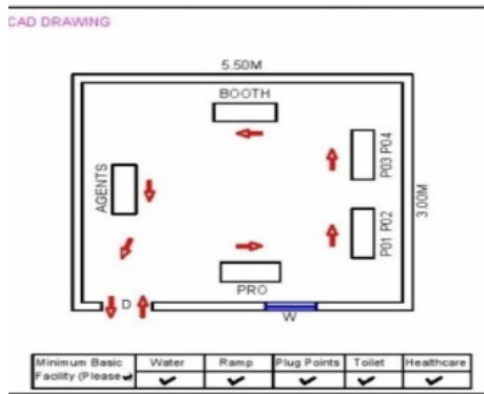

Google Map View

Polling Station Building Front View

Polling Station Front View

Cad View

Key MAP View

1 பெயர் : விஜயகுமார் தந்தை பெயர்: மணியரசு வீட்டு எண் : 1-2 வயது : 49 பாலினம் : ஆண் Photo is available	AZZ4396313	2 பெயர் : புவனேஸ்வரி கணவர் பெயர்: விஜயகுமார் வீட்டு எண் : 1-2 வயது : 39 பாலினம் : பெண் Photo is available	AZZ4396305	3 பெயர் : சங்கர் தந்தை பெயர்: பரமசிவம் வீட்டு எண் : 1-4 வயது : 45 பாலினம் : ஆண் Photo is available	ABQ1803857
4 பெயர் : ரேவதி கணவர் பெயர்: பாஸ்கர் வீட்டு எண் : 1-5 வயது : 44 பாலினம் : பெண் Photo is available	AZZ4396321	5 பெயர் : யசோதா கணவர் பெயர்: ராஜேந்திரன் வீட்டு எண் : 1-6 வயது : 57 பாலினம் : பெண் Photo is available	AZZ4396339	6 பெயர் : அன்பழகன் தந்தை பெயர்: ராஜேந்திரன் வீட்டு எண் : 1-6 வயது : 39 பாலினம் : ஆண் Photo is available	AZZ4396347
# 7 பெயர் : நிதியா தந்தை பெயர்: ராமசாமி வீட்டு எண் : 1-8 வயது : 29 பாலினம் : பெண் Photo is available	ABQ1341833	8 பெயர் : தனசேகரன் ஜீ தந்தை பெயர்: கோபால் வீட்டு எண் : 2-36 வயது : 57 பாலினம் : ஆண் Photo is available	ABQ0290395	9 பெயர் : கிருஷ்ணசாமி தந்தை பெயர்: நாநன் வீட்டு எண் : 2/119,6 வது தளம் குடிசை மாற்ற வயது : 74 பாலினம் : ஆண் Photo is available	AZZ8378895
10 பெயர் : முனுசாமி தந்தை பெயர்: குப்புசாமி வீட்டு எண் : 3-2 வயது : 52 பாலினம் : ஆண் Photo is available	ABQ1803881	11 பெயர் : மகேஸ்வரி தந்தை பெயர்: குப்புசாமி வீட்டு எண் : 3-2 வயது : 45 பாலினம் : பெண் Photo is available	AZZ4400347	12 பெயர் : கீதா கணவர் பெயர்: முனுசாமி வீட்டு எண் : 3-2 வயது : 41 பாலினம் : பெண் Photo is available	AZZ4400305
13 பெயர் : கருப்பையா தந்தை பெயர்: சுந்தரேசன் வீட்டு எண் : 3/219 வயது : 66 பாலினம் : ஆண் Photo is available	ABQ1841493	14 பெயர் : ராதிகா தந்தை பெயர்: சங்கர் வீட்டு எண் : 4 வயது : 41 பாலினம் : ஆண் Photo is available	ABQ0355826	15 பெயர் : ஜானகிராமன் தந்தை பெயர்: சீனிவாசன் வீட்டு எண் : 4-1 வயது : 40 பாலினம் : ஆண் Photo is available	AZZ7601248
16 பெயர் : தாஜீதீன் தந்தை பெயர்: அபுபக்கர் வீட்டு எண் : 4-4 வயது : 89 பாலினம் : ஆண் Photo is available	AZZ4407581	17 பெயர் : பெருமாள் தந்தை பெயர்: சுப்பையா வீட்டு எண் : 4-6 வயது : 55 பாலினம் : ஆண் Photo is available	AZZ4399879	18 பெயர் : ரெஜினா கணவர் பெயர்: பெருமாள் வீட்டு எண் : 4-6 வயது : 51 பாலினம் : பெண் Photo is available	AZZ4399861
19 பெயர் : பா ஜீவிகா தந்தை பெயர்: பாஸ்கர் வீட்டு எண் : 5 வயது : 20 பாலினம் : பெண் Photo is available	ABQ2244994	20 பெயர் : அம்ஜத்கான் தந்தை பெயர்: அக்பர்கான் வீட்டு எண் : 5-1 வயது : 44 பாலினம் : ஆண் Photo is available	AZZ4399283	21 பெயர் : சிக்கந்தர் தந்தை பெயர்: அக்பர்கான் வீட்டு எண் : 5-1 வயது : 43 பாலினம் : ஆண் Photo is available	AZZ4399291
22 பெயர் : அ ஷபானா கணவர் பெயர்: அம்ஜத்கான் வீட்டு எண் : 5-1 வயது : 41 பாலினம் : பெண் Photo is available	AZZ4399275	23 பெயர் : சி வகிதா கணவர் பெயர்: சிக்கந்தர் வீட்டு எண் : 5-1 வயது : 38 பாலினம் : பெண் Photo is available	AZZ4399267	24 பெயர் : இராஜேந்திரன் தந்தை பெயர்: வாசுதேவன் வீட்டு எண் : 5-5 வயது : 49 பாலினம் : ஆண் Photo is available	ABQ1803949
25 பெயர் : லட்சுமி கணவர் பெயர்: இராஜேந்திரன் வீட்டு எண் : 5-5 வயது : 44 பாலினம் : பெண் Photo is available	AZZ4395463	26 பெயர் : முருகன் தந்தை பெயர்: வாசுதேவன் வீட்டு எண் : 5-5 வயது : 44 பாலினம் : ஆண் Photo is available	ABQ1803956	27 பெயர் : இராஜேஸ்வரி தந்தை பெயர்: வாசுதேவன் வீட்டு எண் : 5-5 வயது : 44 பாலினம் : பெண் Photo is available	ABQ1803964
28 பெயர் : கவிதா கணவர் பெயர்: முருகன் வீட்டு எண் : 5-5 வயது : 39 பாலினம் : பெண் Photo is available	AZZ4402822	29 பெயர் : இராஜேஸ்வரி கணவர் பெயர்: தாண்டவராயன் வீட்டு எண் : 5-6 வயது : 69 பாலினம் : பெண் Photo is available	ABQ1803972	30 பெயர் : சற்குணம் தந்தை பெயர்: தாண்டவராயன் வீட்டு எண் : 5-6 வயது : 40 பாலினம் : பெண் Photo is available	AZZ6348486