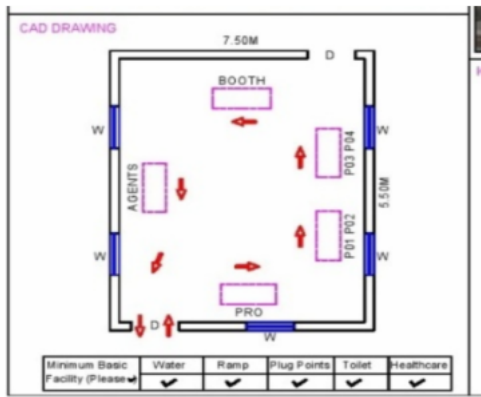

Google Map View

Polling Station Building Front View

Polling Station Front View

Cad View

Key MAP View

1 பெயர் : திலக்கராவ் தந்தை பெயர்: பாபுராவ் வீட்டு எண் : 3ஏ/11 வயது : 64 பாலினம் : ஆண் Photo is available	AZZ8627051	2 பெயர் : வெங்கடேசன் தந்தை பெயர்: சந்திரசேகர் வீட்டு எண் : 4 வயது : 53 பாலினம் : ஆண் Photo is available	ABQ0826602	3 பெயர் : வசந்தி கணவர் பெயர்: வெங்கடேசன் வீட்டு எண் : 4 வயது : 48 பாலினம் : பெண் Photo is available	ABQ0826610
4 பெயர் : கணேசன் தந்தை பெயர்: சந்திரசேகரன் வீட்டு எண் : 4 வயது : 44 பாலினம் : ஆண் Photo is available	ABQ0712448	5 பெயர் : லட்சுமி தந்தை பெயர்: கோபால் பிள்ளை வீட்டு எண் : 4 வயது : 40 பாலினம் : பெண் Photo is available	ABQ0713701	6 பெயர் : நிவேதா தந்தை பெயர்: வெங்கடேசன் வீட்டு எண் : 4 வயது : 24 பாலினம் : பெண் Photo is available	ABQ2064186
7 பெயர் : சந்திரசேகரன் தந்தை பெயர்: தனசேகரன் வீட்டு எண் : 5-7 வயது : 63 பாலினம் : ஆண் Photo is available	AZZ8625923	8 பெயர் : மைதிலி கணவர் பெயர்: சந்திரசேகரன் வீட்டு எண் : 5-7 வயது : 59 பாலினம் : பெண் Photo is available	AZZ8625949	9 பெயர் : மோனிசா தந்தை பெயர்: சந்திரசேகரன் வீட்டு எண் : 5-7 வயது : 36 பாலினம் : ஆண் Photo is available	ABQ0007443
10 பெயர் : உமாராவ் கணவர் பெயர்: அமர்ரத்லால் வீட்டு எண் : 6 வயது : 88 பாலினம் : பெண் Photo is available	ABQ0009720	11 பெயர் : கணகலட்சுமி கணவர் பெயர்: முருகேசன் வீட்டு எண் : 6 வயது : 71 பாலினம் : பெண் Photo is available	ABQ0176313	12 பெயர் : ராஜம்மா கணவர் பெயர்: அப்புகுட்டன் வீட்டு எண் : 6 வயது : 70 பாலினம் : பெண் Photo is available	ABQ0712083
13 பெயர் : மகாவீர் தந்தை பெயர்: அமர்ரத்லால் வீட்டு எண் : 6 வயது : 66 பாலினம் : ஆண் Photo is available	ABQ0009738	14 பெயர் : லலிதா கணவர் பெயர்: மகாவீர் வீட்டு எண் : 6 வயது : 63 பாலினம் : பெண் Photo is available	ABQ0009712	15 பெயர் : தமயந்தி கணவர் பெயர்: பிரேம்குமார் வீட்டு எண் : 6 வயது : 58 பாலினம் : பெண் Photo is available	ABQ0009902
16 பெயர் : ரேக்குமார் தந்தை பெயர்: அமர்ரத்லால் வீட்டு எண் : 6 வயது : 57 பாலினம் : ஆண் Photo is available	ABQ0009878	17 பெயர் : ரமேஷ்குமார் தந்தை பெயர்: அமர்ரத்லால் வீட்டு எண் : 6 வயது : 55 பாலினம் : ஆண் Photo is available	ABQ0009837	18 பெயர் : சந்தோஷ் கணவர் பெயர்: ரேக்குமார் வீட்டு எண் : 6 வயது : 54 பாலினம் : பெண் Photo is available	ABQ0009886
19 பெயர் : சர்மிளா கணவர் பெயர்: ரவிக்குமார் வீட்டு எண் : 6 வயது : 54 பாலினம் : பெண் Photo is available	ABQ0009829	20 பெயர் : சசிகலா கணவர் பெயர்: ரமேஷ்குமார் வீட்டு எண் : 6 வயது : 54 பாலினம் : பெண் Photo is available	ABQ0009845	21 பெயர் : சீனிவாசன் தந்தை பெயர்: முருகேஷன் வீட்டு எண் : 6 வயது : 48 பாலினம் : ஆண் Photo is available	ABQ0176412
22 பெயர் : அஸ்வந்குமார் தந்தை பெயர்: அமர்ரத்லால் வீட்டு எண் : 6 வயது : 41 பாலினம் : ஆண் Photo is available	ABQ0009910	23 பெயர் : தர்சனா ர தந்தை பெயர்: ரமேஷ்குமார் வீட்டு எண் : 6 வயது : 29 பாலினம் : பெண் Photo is available	ABQ1391911	24 பெயர் : ஜிவானந்தம் தந்தை பெயர்: பழனிவேல் வீட்டு எண் : 7 வயது : 54 பாலினம் : ஆண் Photo is available	AZZ3700465
25 பெயர் : நரசிம்மன் தந்தை பெயர்: குருசாமி வீட்டு எண் : 7 வயது : 53 பாலினம் : ஆண் Photo is available	ABQ1724269	26 பெயர் : பாலாமுருகன் தந்தை பெயர்: சந்திரசேகர் வீட்டு எண் : 7 வயது : 50 பாலினம் : ஆண் Photo is available	ABQ0009852	27 பெயர் : ஜெயந்தி கணவர் பெயர்: ஜீவானந்தம் வீட்டு எண் : 7 வயது : 48 பாலினம் : பெண் Photo is available	AZZ3700457
28 பெயர் : ராஜேஸ்வரி கணவர் பெயர்: நரசிம்மன் வீட்டு எண் : 7 வயது : 46 பாலினம் : பெண் Photo is available	ABQ1120773	29 பெயர் : முத்தமிழ்செல்வி கணவர் பெயர்: பாலாமுருகன் வீட்டு எண் : 7 வயது : 40 பாலினம் : பெண் Photo is available	ABQ0009860	30 பெயர் : உமா மகேஸ்வரி கணவர் பெயர்: பாபு விஜயகுமார் வீட்டு எண் : 7 வயது : 32 பாலினம் : பெண் Photo is available	ABQ1392018